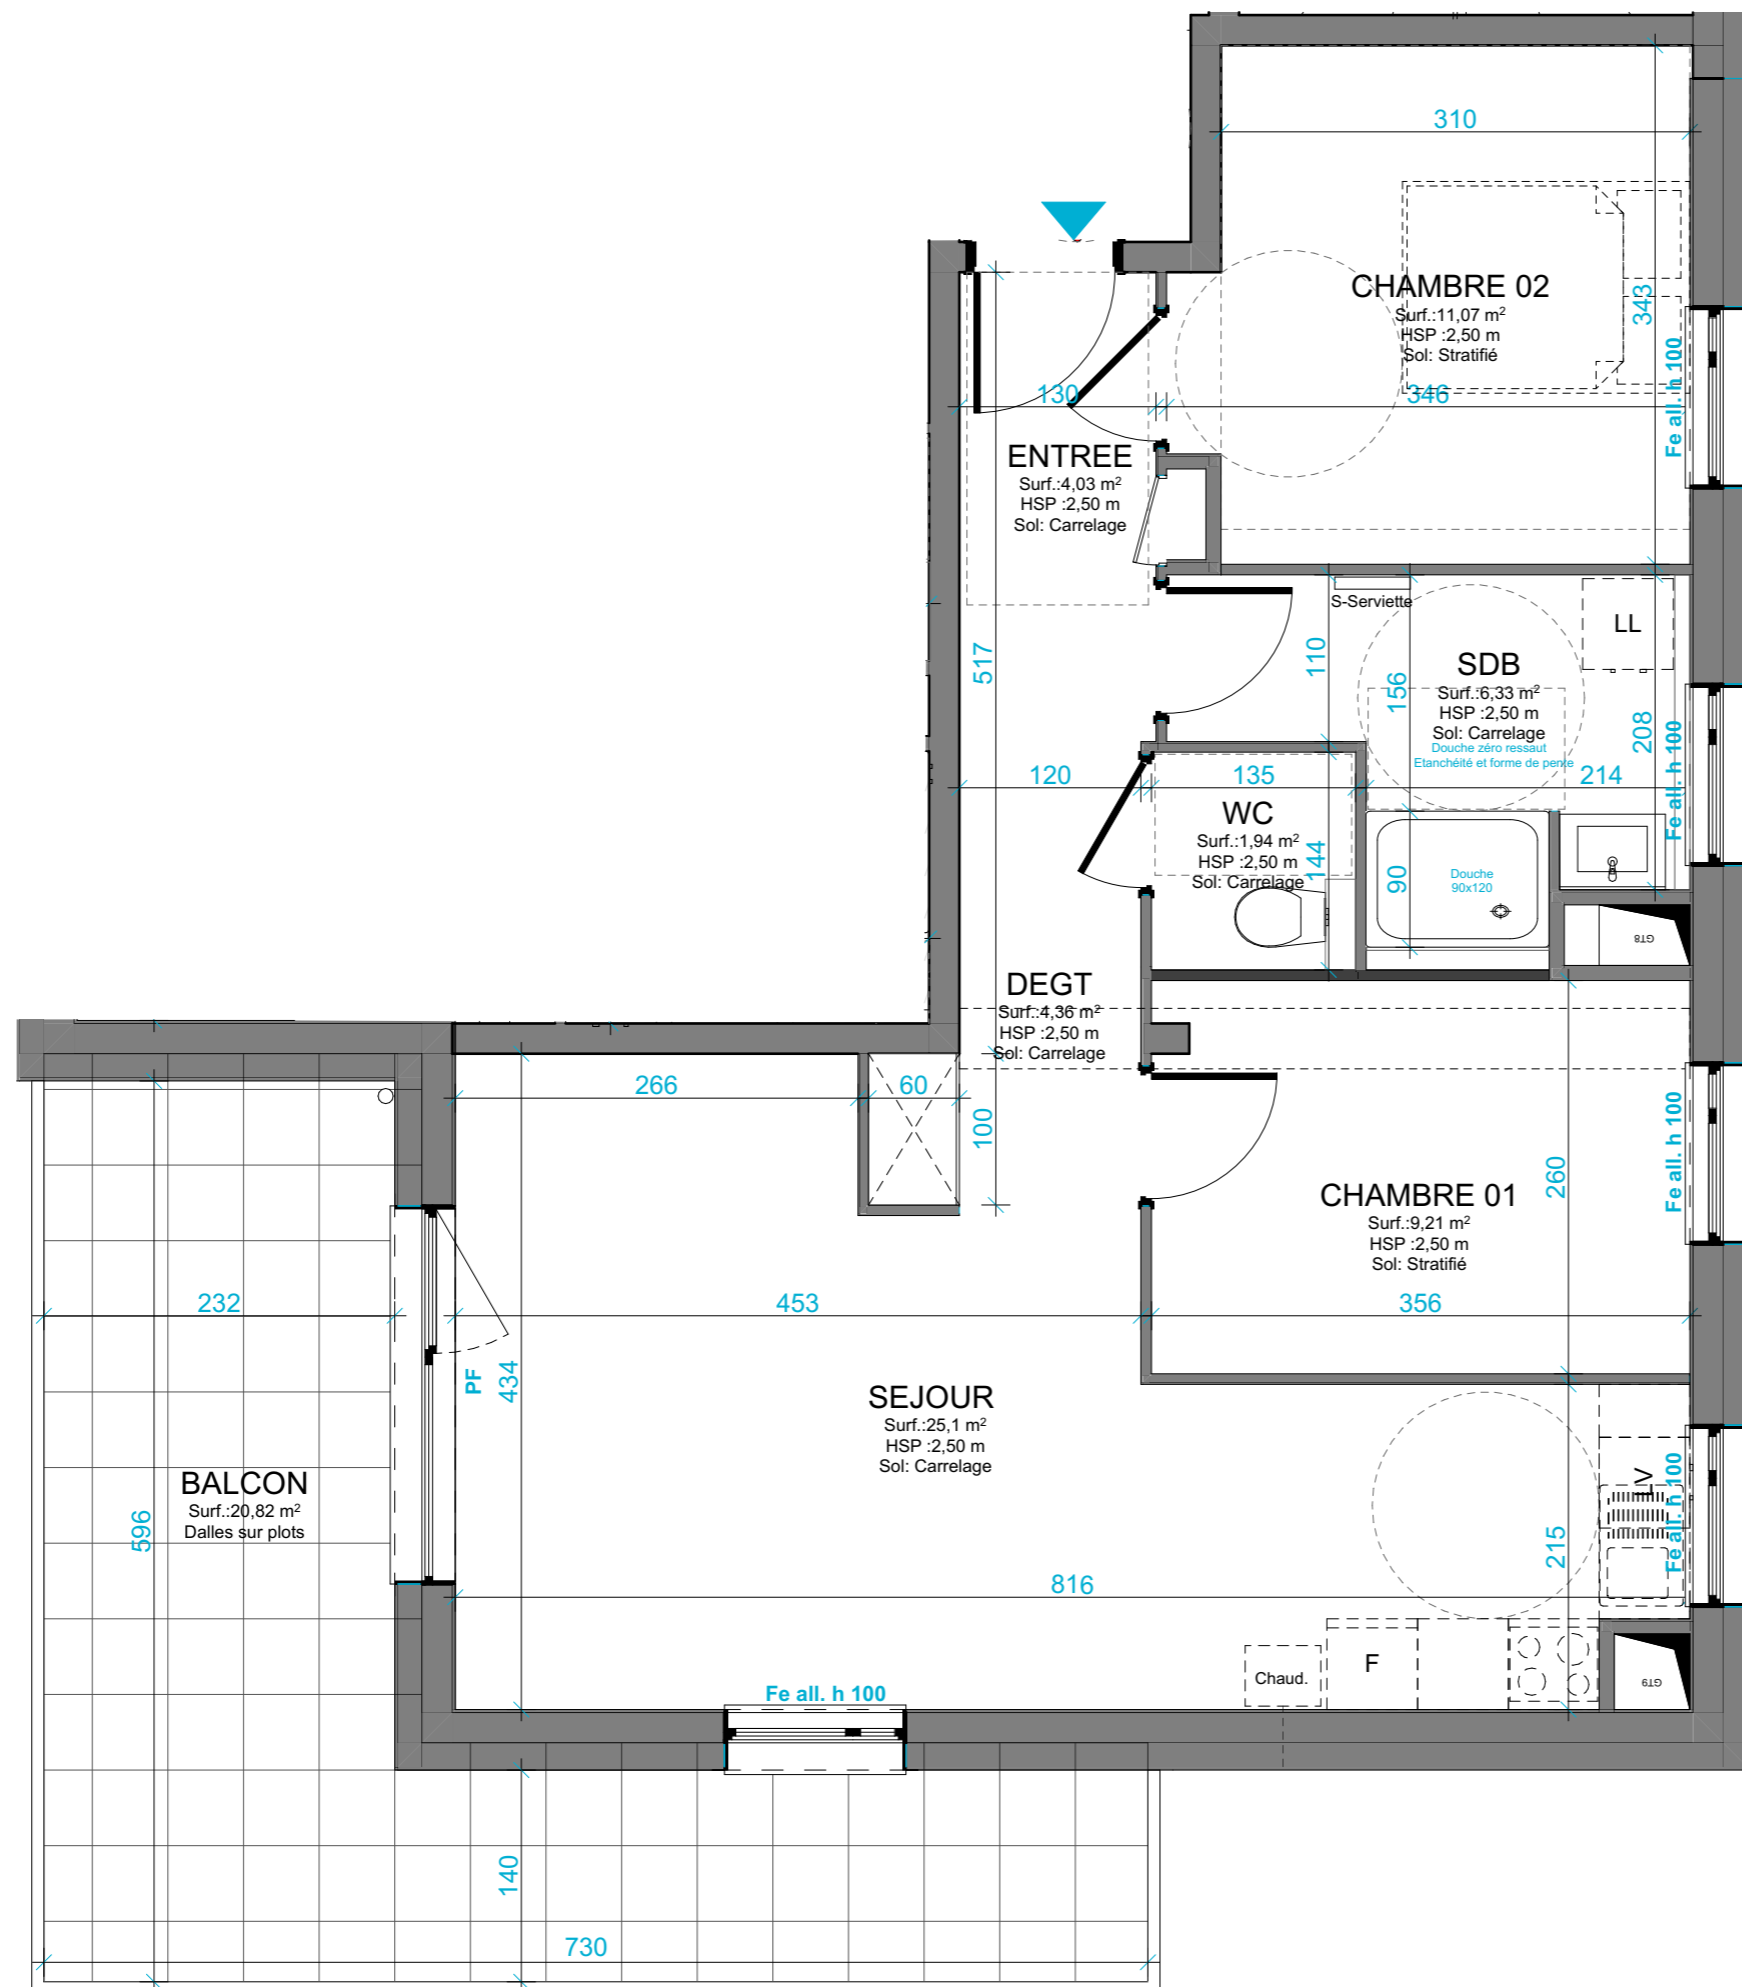

**Appartement n° 206**  
1ème étage - 3 pièces

Surface habitable : (m²)

ENTREE	4,03
SEJOUR	25,10
CHAMBRE 01	9,21
CHAMBRE 02	11,07
SDB	6,33
WC	1,94
DEGT	4,36
<b>TOTAL</b>	<b>62,04 m²</b>
BALCON	20,82
	<b>20,82 m²</b>

DOCUMENT NON CONTRACTUEL

De légères modifications pourront être apportées au plan pour des raisons techniques ou réglementaires.  
Certains caissons, soffites, retombées, faux-plafonds peuvent ne pas être représentés.

Date du plan : 21/08/2025

**drlw**architectes