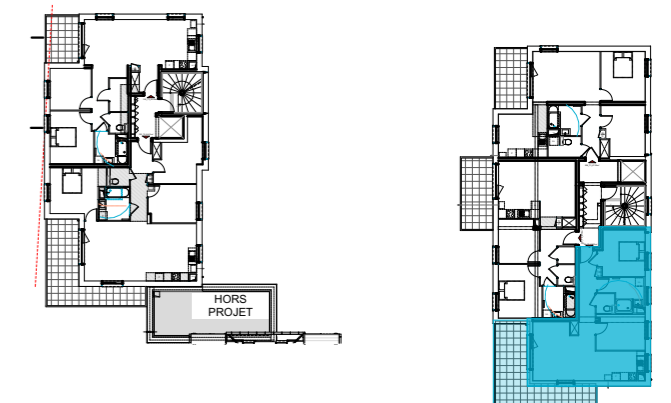

DOCUMENT NON CONTRACTUEL

De légères modifications pourront être apportées au plan pour des raisons techniques ou réglementaires.
Certains caissons, soffites, retombées, faux-plafonds peuvent ne pas être représentés.

Date du plan : 21/08/2025