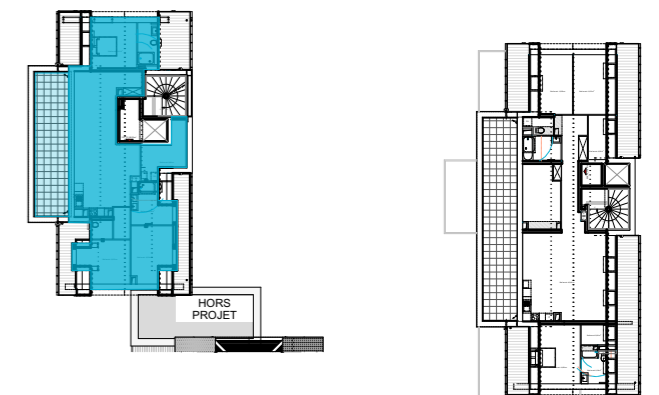

Date du plan : 21/08/2025

DOCUMENT NON CONTRACTUEL
De légères modifications pourront être apportées au plan pour des raisons techniques ou réglementaires. Certains caissons, soffites, retombées, faux-plafonds peuvent ne pas être représentés.