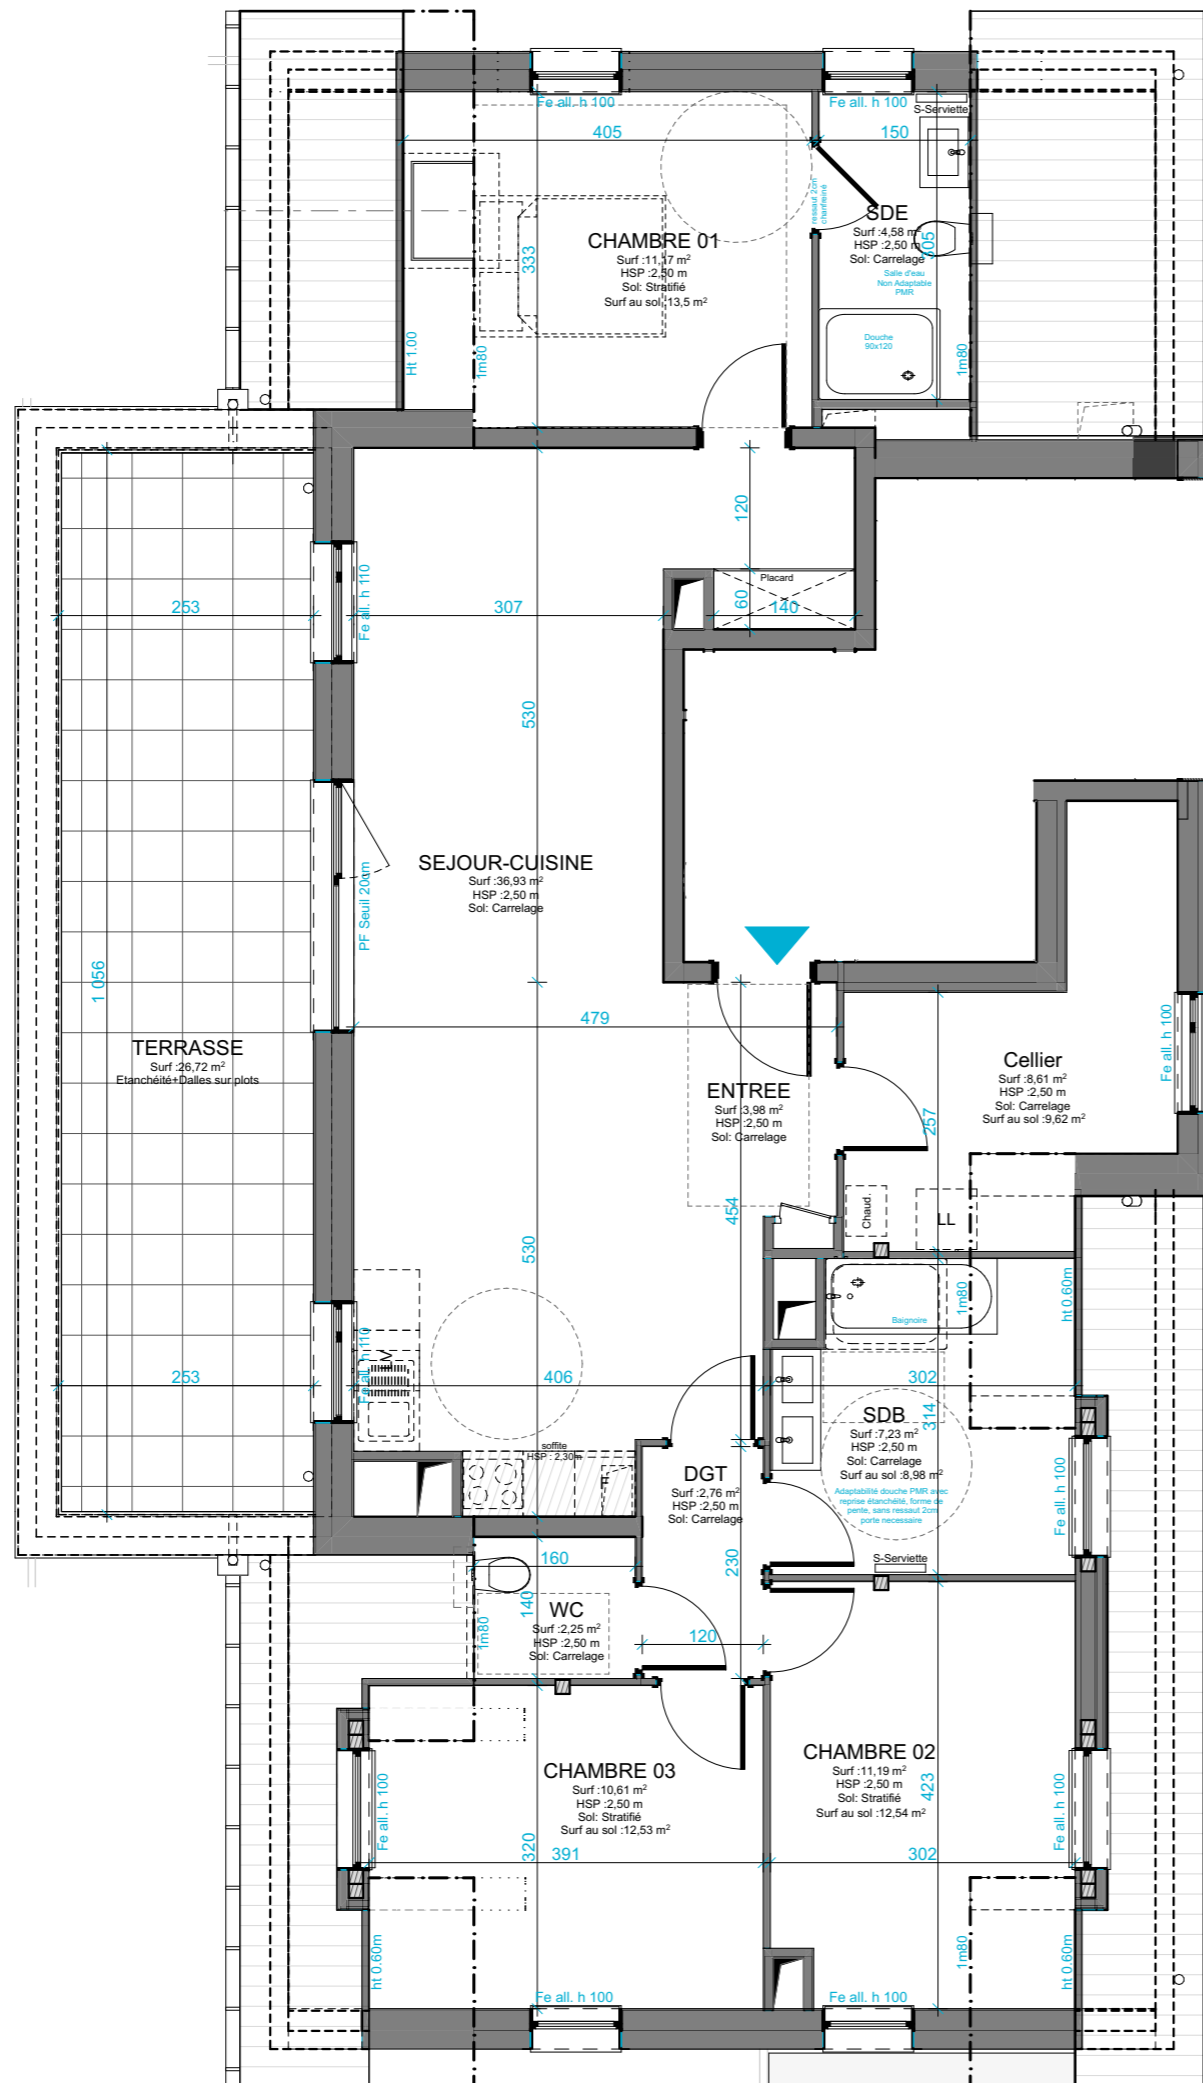

Appartement n° 107 Attique - 5 pièces

Surfaces	habitable	au sol
ENTREE	3,98	3.98
SEJOUR-CUISINE	36,93	36.93
CHAMBRE 01	11,17	13.50
CHAMBRE 02	11,19	12.54
CHAMBRE 03	10,61	12.53
SDB	7,23	8.98
SDE	4,58	4.58
WC	2,25	2.25
Cellier	8,61	9.62
DGT	2,76	2.76
TOTAL	99,31 m²	107.67 m²
TERRASSE	26,72	
	26,72 m²	

Date du plan : 21/08/2025

DOCUMENT NON CONTRACTUEL
De légères modifications pourront être apportées au plan pour des raisons techniques ou réglementaires. Certains caissons, soffites, retombées, faux-plafonds peuvent ne pas être représentés.