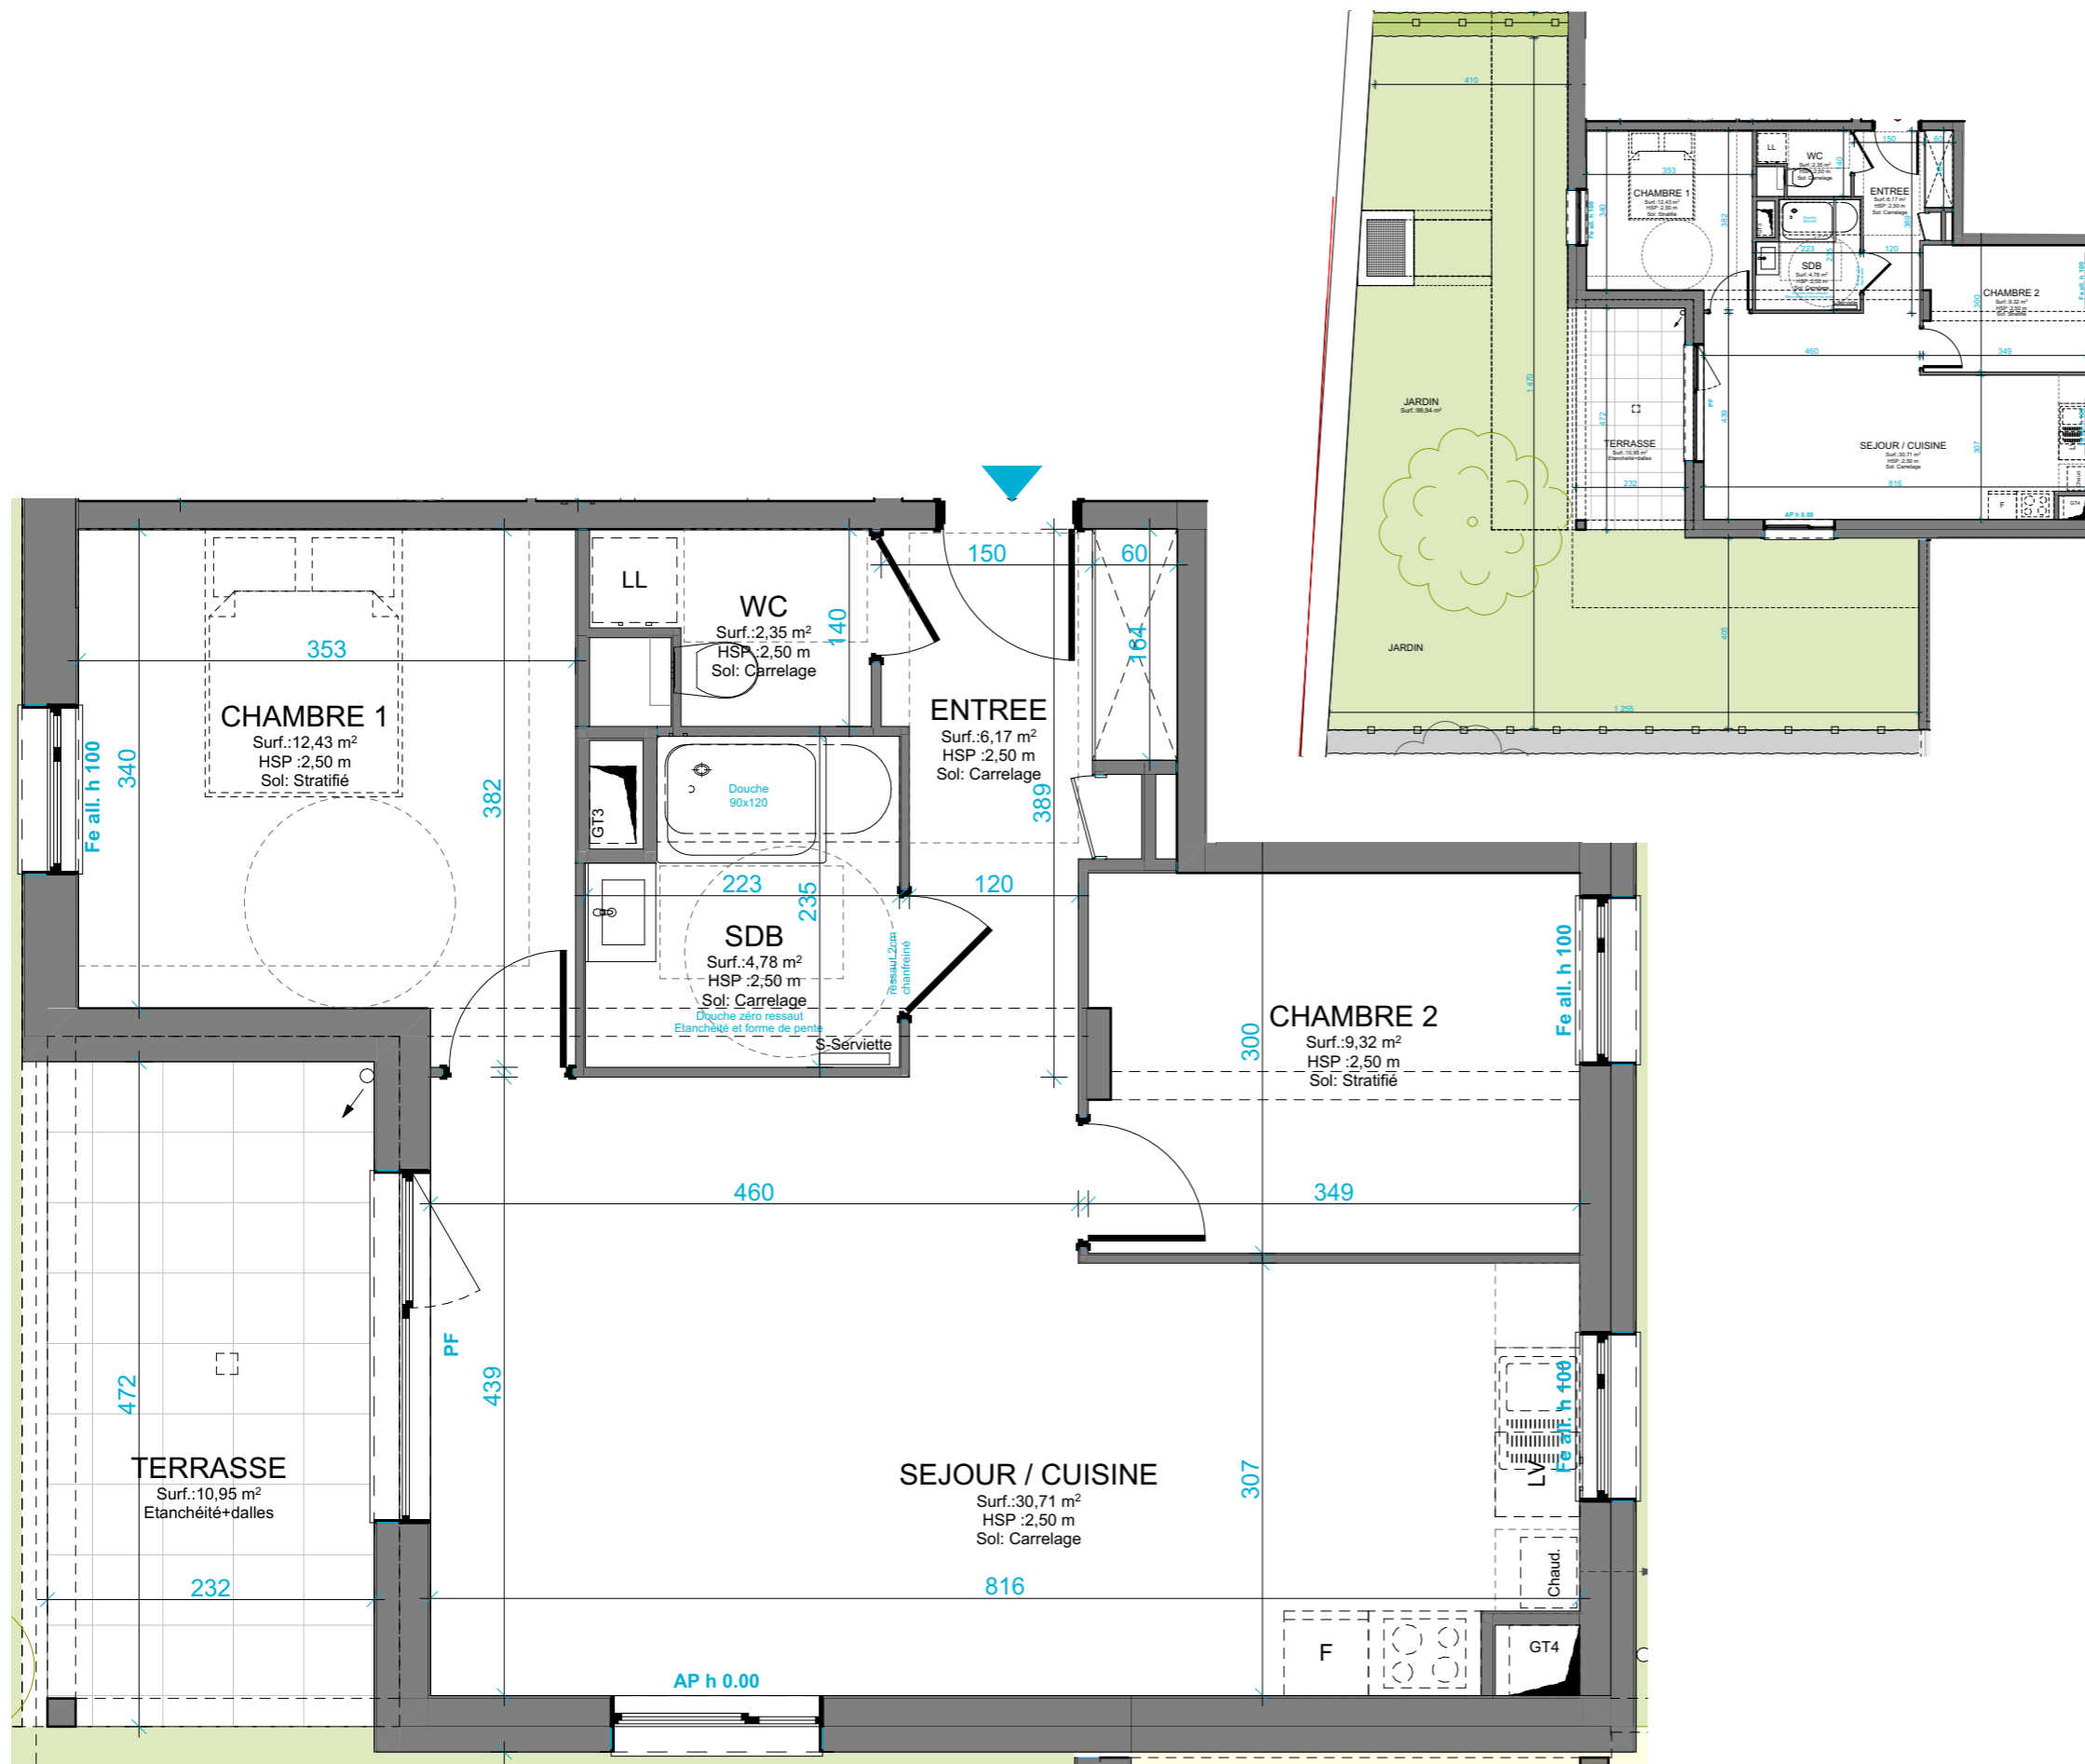

## Appartement n° 101 Rez-de-jardin - 3 pièces

Surface habitable : (m<sup>2</sup>)

ENTREE	6,17
SEJOUR / CUISINE	30,71
CHAMBRE 1	12,43
CHAMBRE 2	9,32
SDB	4,78
WC	2,35
<b>TOTAL</b>	<b>65,76 m<sup>2</sup></b>
TERRASSE	10,95
JARDIN	99,94

DOCUMENT NON CONTRACTUEL

De légères modifications pourront être apportées au plan pour des raisons techniques ou réglementaires.  
Certains caissons, soffites, retombées, faux-plafonds peuvent ne pas être représentés.

Date du plan : 21/08/2025

**drlw**architectes