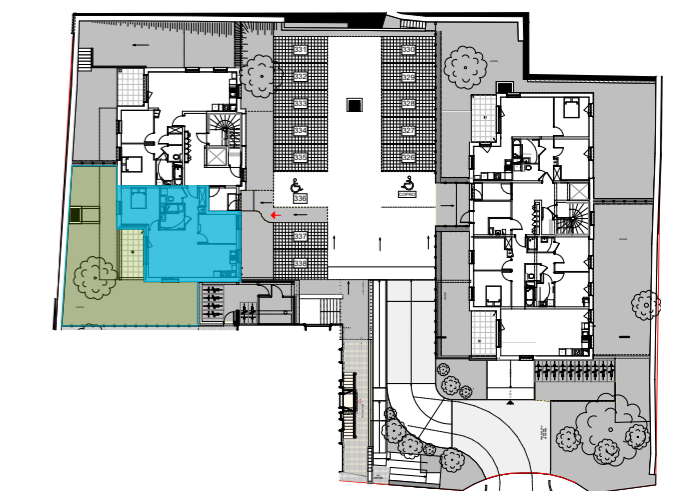

DOCUMENT NON CONTRACTUEL

De légères modifications pourront être apportées au plan pour des raisons techniques ou réglementaires.
Certains caissons, soffites, retombées, faux-plafonds peuvent ne pas être représentés.

Date du plan : 21/08/2025