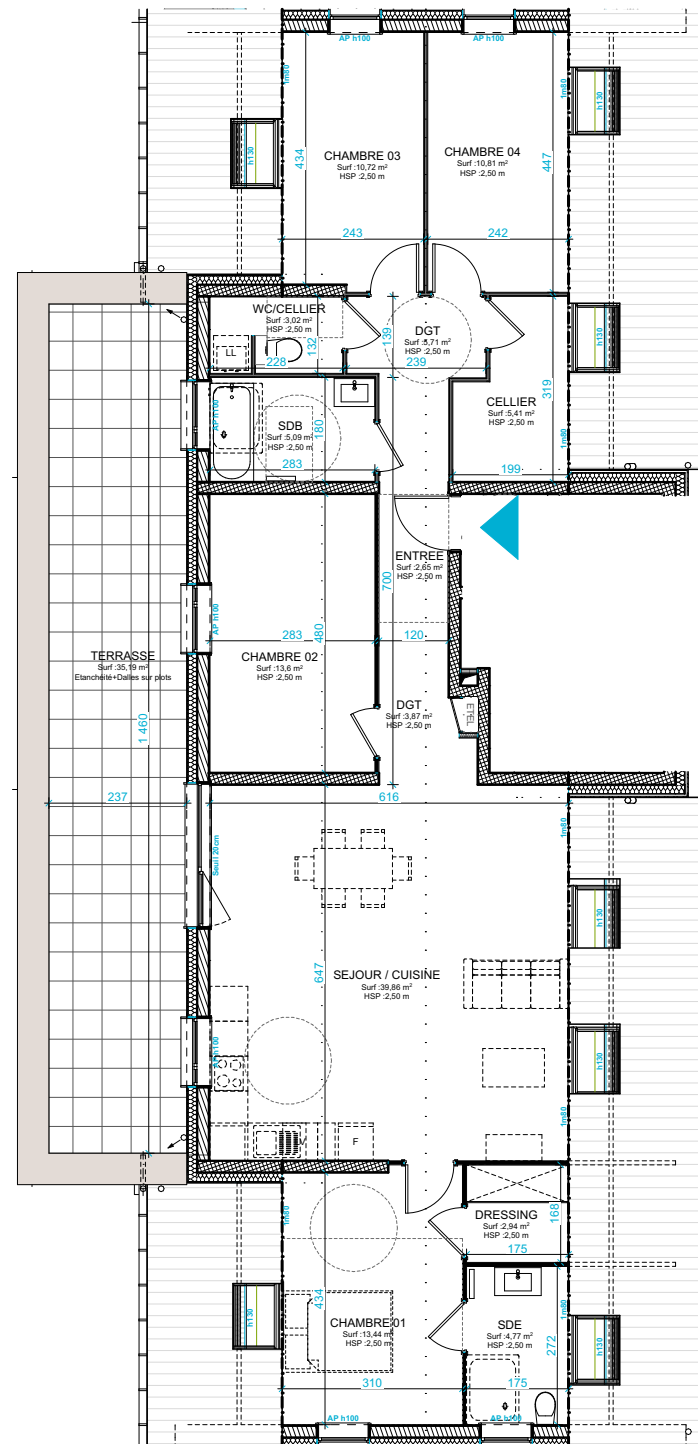

Appartement n° 209 Attique - 5 pièces

Surface habitable :

ENTREE	2,65
SEJOUR / CUISINE	39,86
CHAMBRE 01	13,44
CHAMBRE 02	13,60
CHAMBRE 03	10,72
CHAMBRE 04	10,81
SDE	4,77
SDB	5,09
WC/CELLIER	3,02
CELLIER	5,41
DRESSING	2,94
DGT	3,87
DGT	5,71
TOTAL	121,89 m²
TERRASSE	35,19

Surface au sol : 110.5 m²

Date du plan : 02/09/2024

DOCUMENT NON CONTRACTUEL

De légères modifications pourront être apportées au plan pour des raisons techniques ou réglementaires.
Certains caissons, soffites, retombées, faux-plafonds peuvent ne pas être représentés.