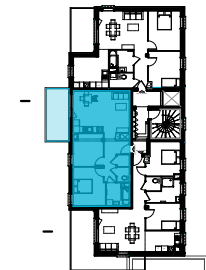

drlwarchitectes