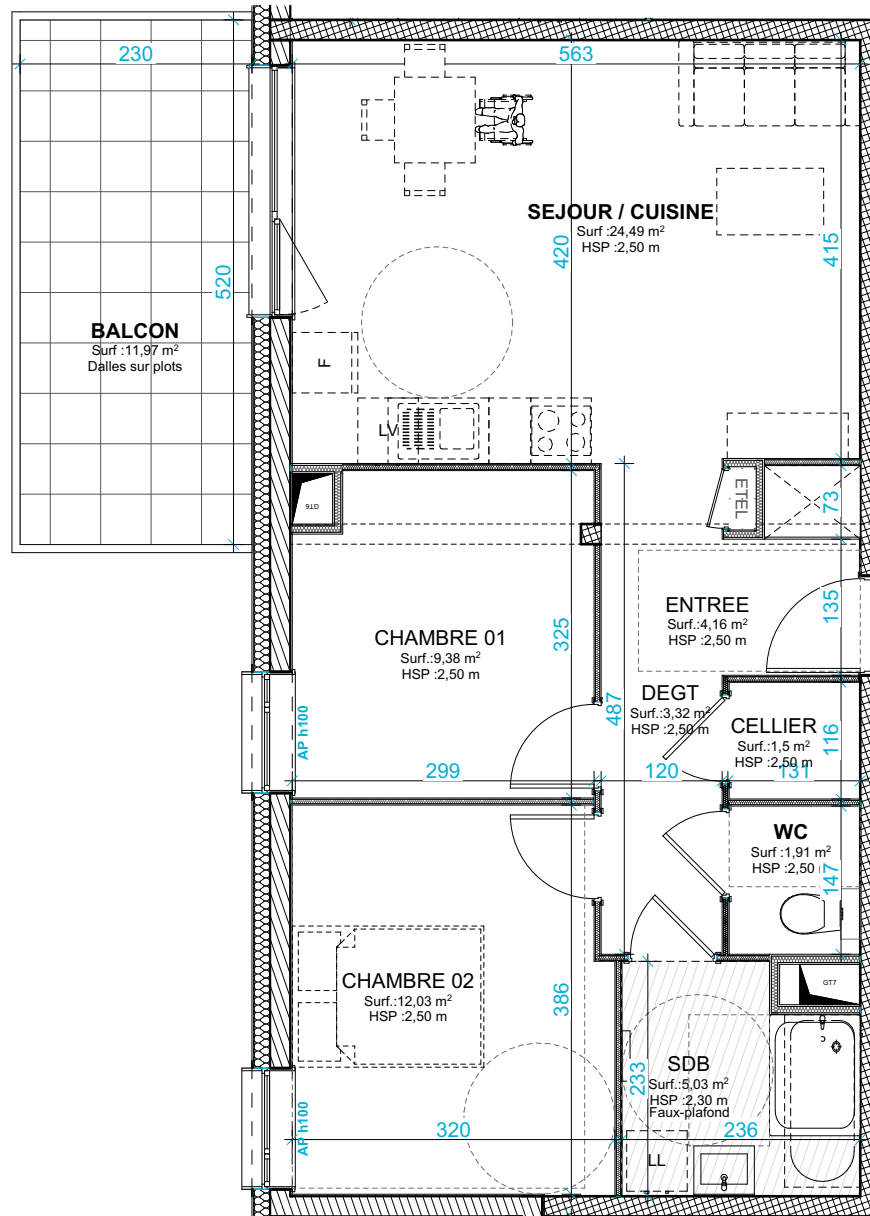

Surface habitable :

ENTREE	4,16
SEJOUR / CUISINE	24,49
CHAMBRE 01	9,38
CHAMBRE 02	12,03
SDB	5,03
WC	1,91
CELLIER	1,50
DEGT	3,32
TOTAL	61,82 m²
BALCON	11,97

Date du plan : 02/09/2024

DOCUMENT NON CONTRACTUEL

De légères modifications pourront être apportées au plan pour des raisons techniques ou réglementaires.
Certains caissons, soffites, retombées, faux-plafonds peuvent ne pas être représentés.

drlwarchitectes