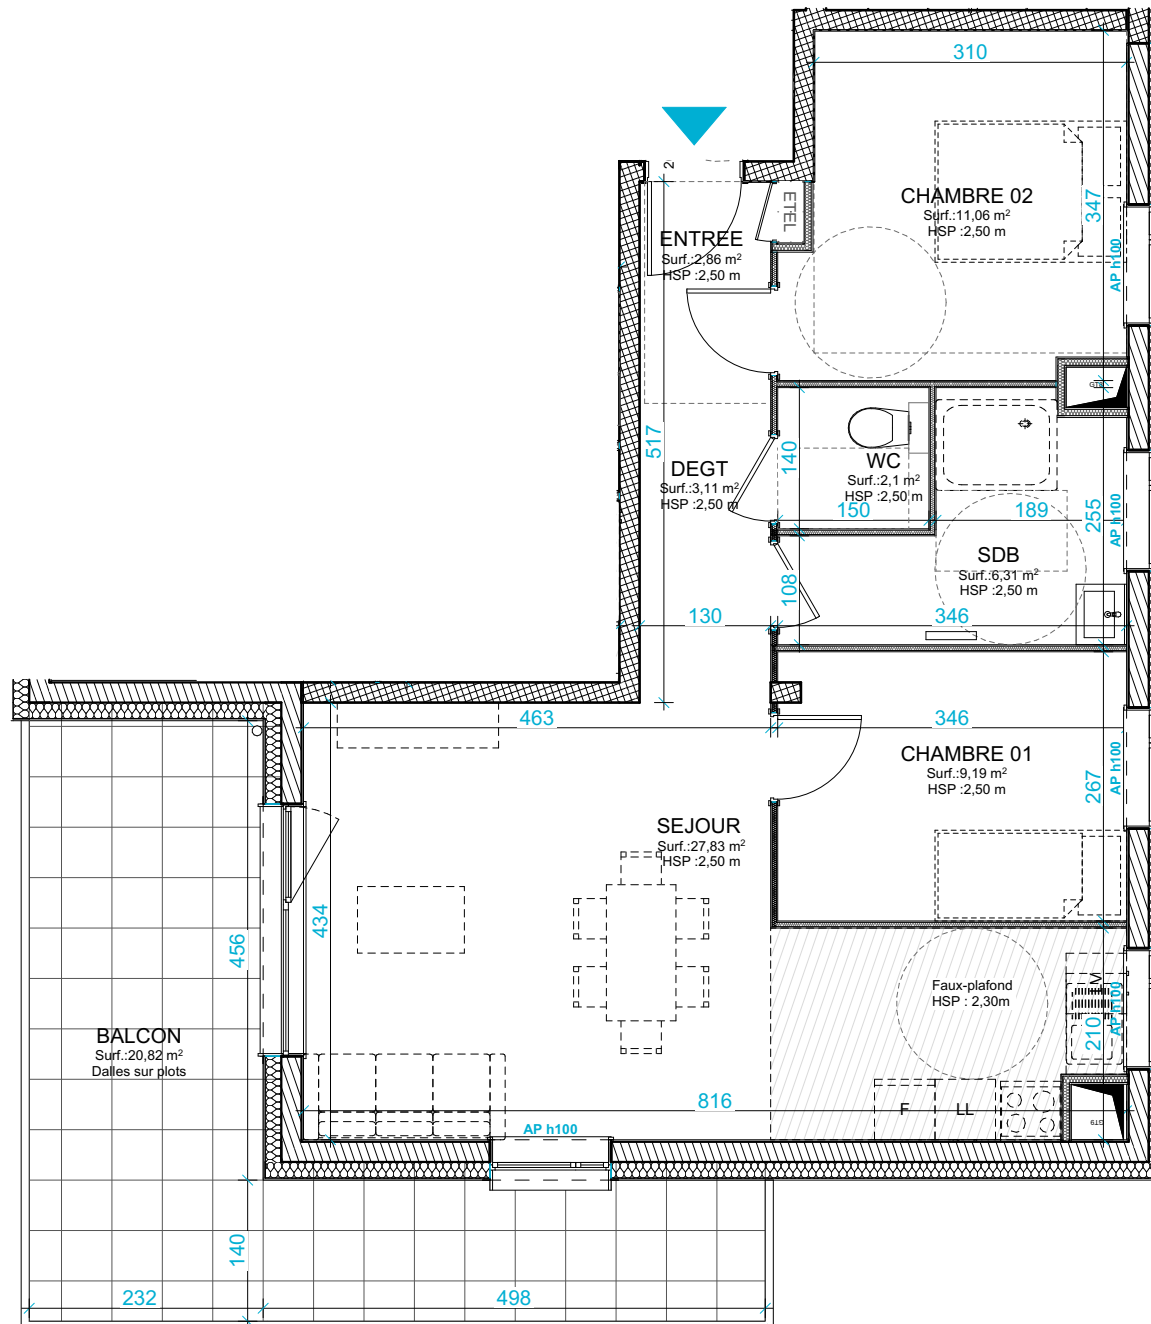

Appartement n° 206
2ème étage - 3 pièces

Surface habitable :

ENTREE	2,86
SEJOUR	27,83
CHAMBRE 01	9,19
CHAMBRE 02	11,06
SDB	6,31
WC	2,10
DEGT	3,11
TOTAL	62,46 m²
BALCON	20,82

Date du plan : 02/09/2024

DOCUMENT NON CONTRACTUEL

De légères modifications pourront être apportées au plan pour des raisons techniques ou réglementaires.
Certains caissons, soffites, retombées, faux-plafonds peuvent ne pas être représentés.

drlwarchitectes