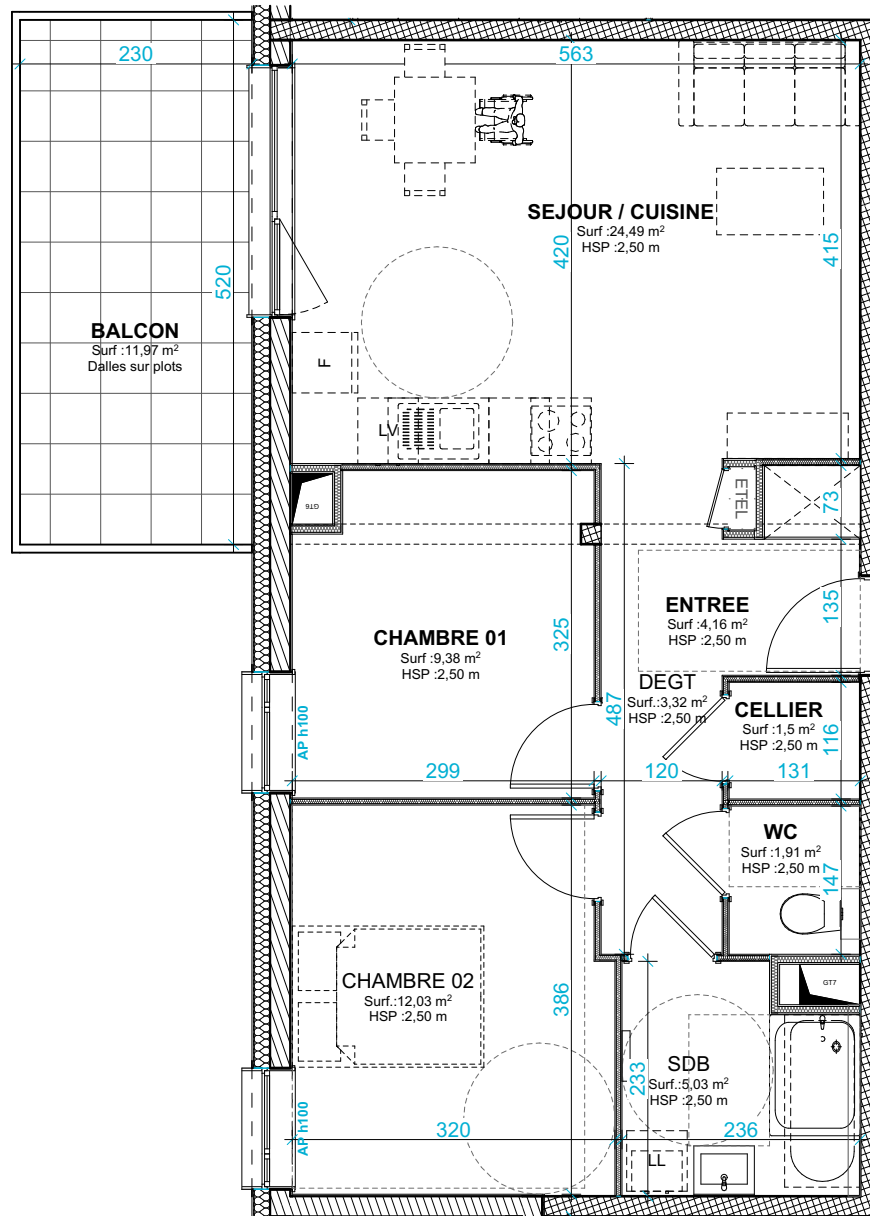

Surface habitable :

ENTREE	4,16
SEJOUR / CUISINE	24,49
CHAMBRE 01	9,38
CHAMBRE 02	12,03
SDB	5,03
WC	1,91
CELLIER	1,50
DEGT	3,32
TOTAL	61,82 m²
BALCON	11,97

DOCUMENT NON CONTRACTUEL

De légères modifications pourront être apportées au plan pour des raisons techniques ou réglementaires.
Certains caissons, soffites, retombées, faux-plafonds peuvent ne pas être représentés.

Date du plan : 02/09/2024

drlwarchitectes