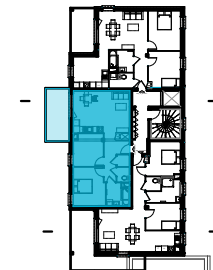

DOCUMENT NON CONTRACTUEL

De légères modifications pourront être apportées au plan pour des raisons techniques ou réglementaires.
Certains caissons, soffites, retombées, faux-plafonds peuvent ne pas être représentés.

Date du plan : 02/09/2024