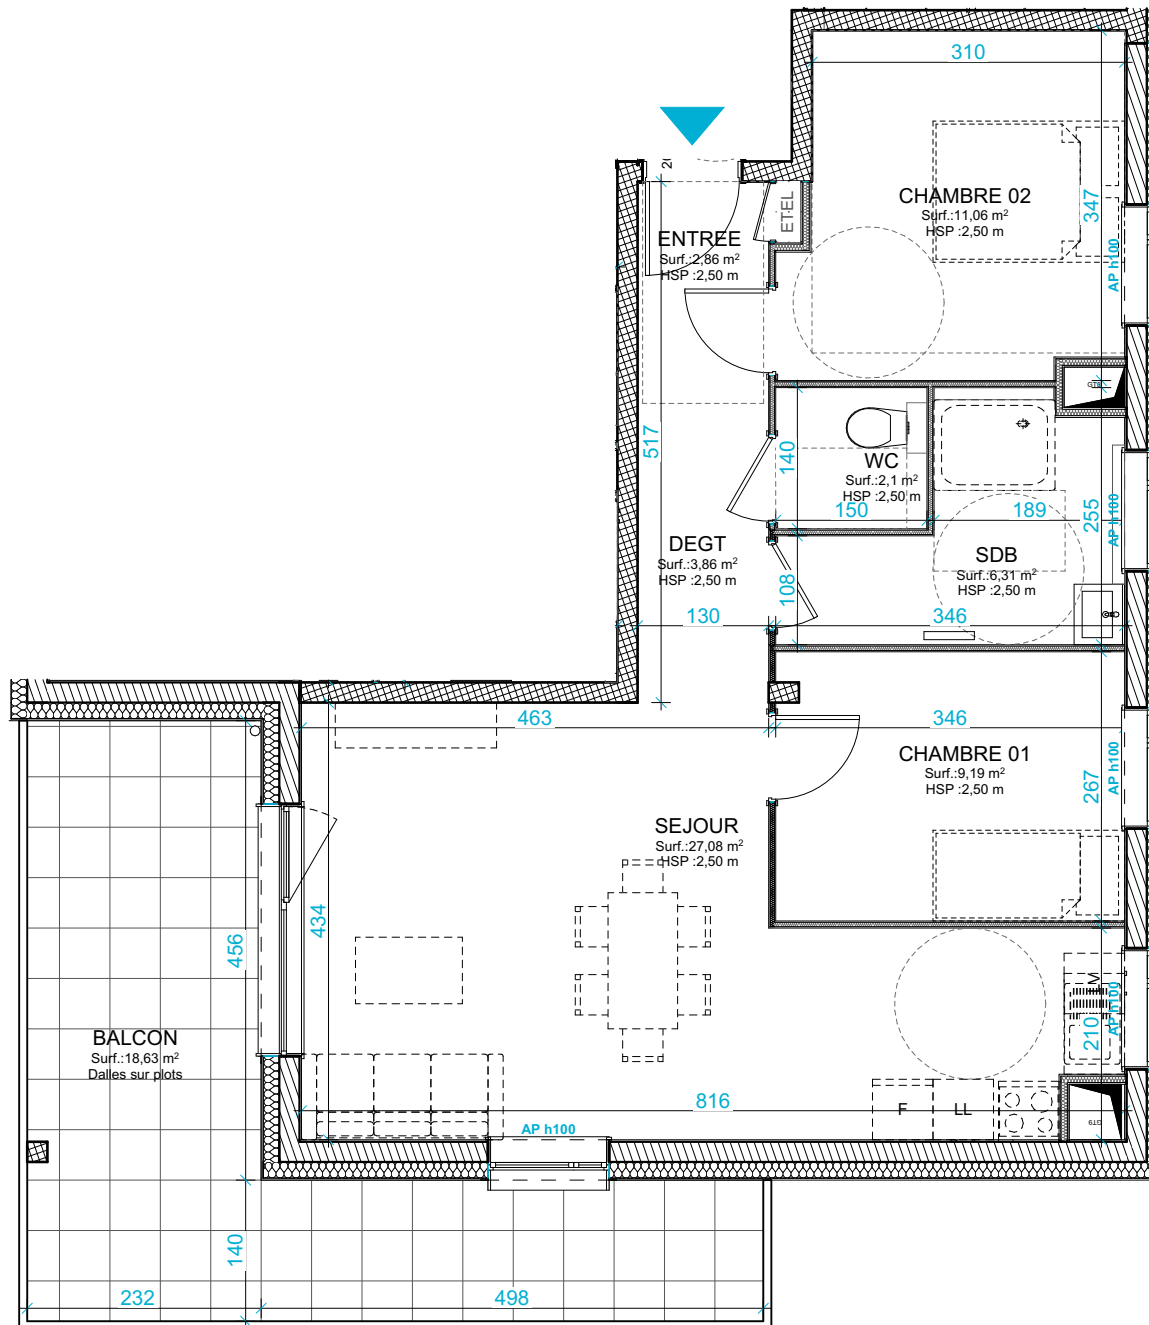

Appartement n° 203  
1er étage - 3 pièces

Surface habitable :

ENTREE	2,86
SEJOUR	27,08
CHAMBRE 01	9,19
CHAMBRE 02	11,06
SDB	6,31
WC	2,10
DEGT	3,86
<b>TOTAL</b>	<b>62,46 m<sup>2</sup></b>
BALCON	18,63

DOCUMENT NON CONTRACTUEL

De légères modifications pourront être apportées au plan pour des raisons techniques ou réglementaires.  
Certains caissons, soffites, retombées, faux-plafonds peuvent ne pas être représentés.

Date du plan : 02/09/2024