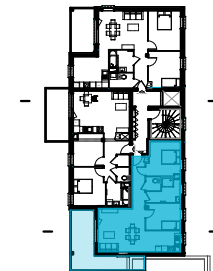

drlwarchitectes