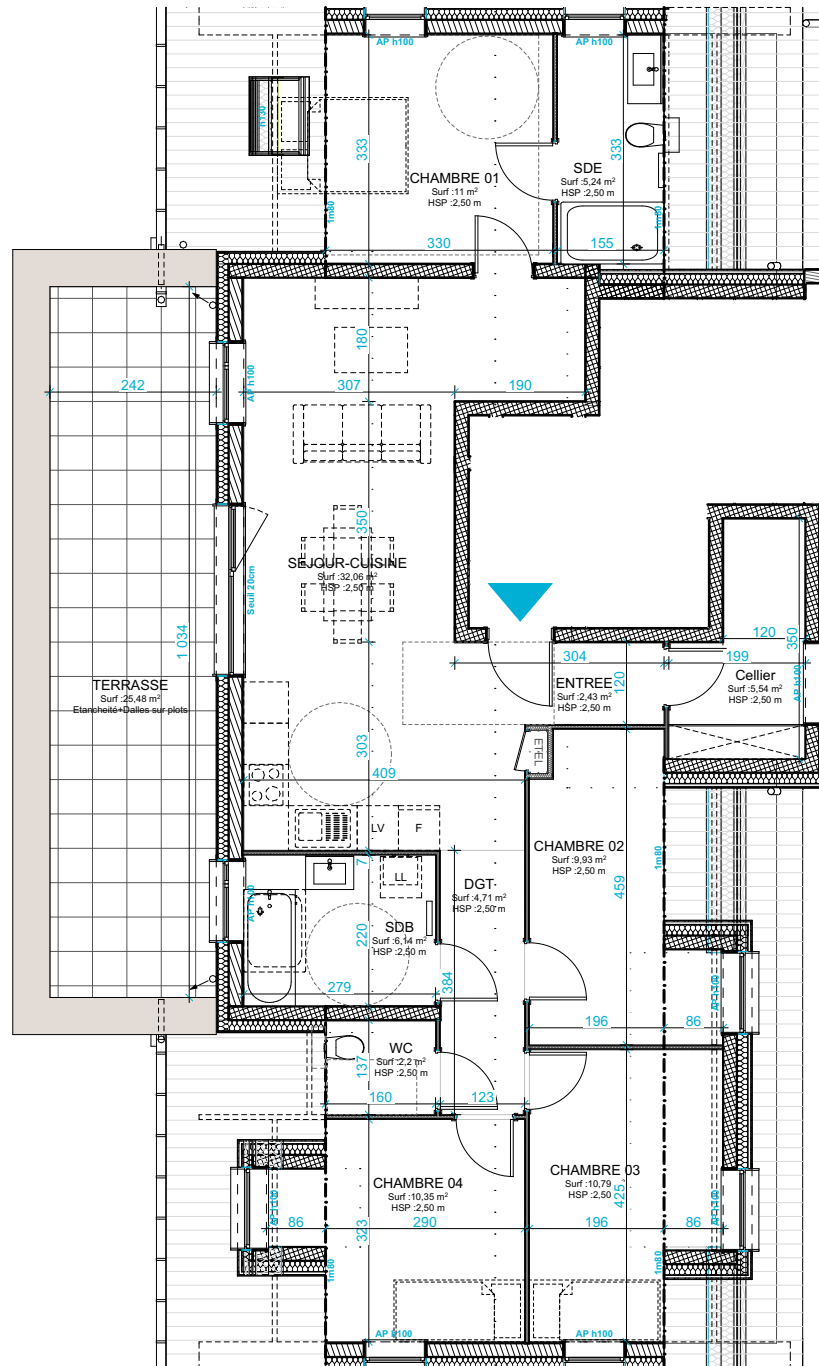

Appartement n° 107  
Attique - 5 pièces

Surface habitable :

ENTREE	2,43
SEJOUR-CUISINE	32,06
CHAMBRE 01	11,00
CHAMBRE 02	9,93
CHAMBRE 03	10,79
CHAMBRE 04	10,35
SDB	6,14
SDE	5,24
WC	2,20
Cellier	5,54
DGT	4,71
<b>TOTAL</b>	<b>100,39 m<sup>2</sup></b>
TERRASSE	25,48

Surface au sol : 110.5 m<sup>2</sup>

DOCUMENT NON CONTRACTUEL

De légères modifications pourront être apportées au plan pour des raisons techniques ou réglementaires.  
Certains caissons, soffites, retombées, faux-plafonds peuvent ne pas être représentés.

Date du plan : 02/09/2024

drlwarchitectes