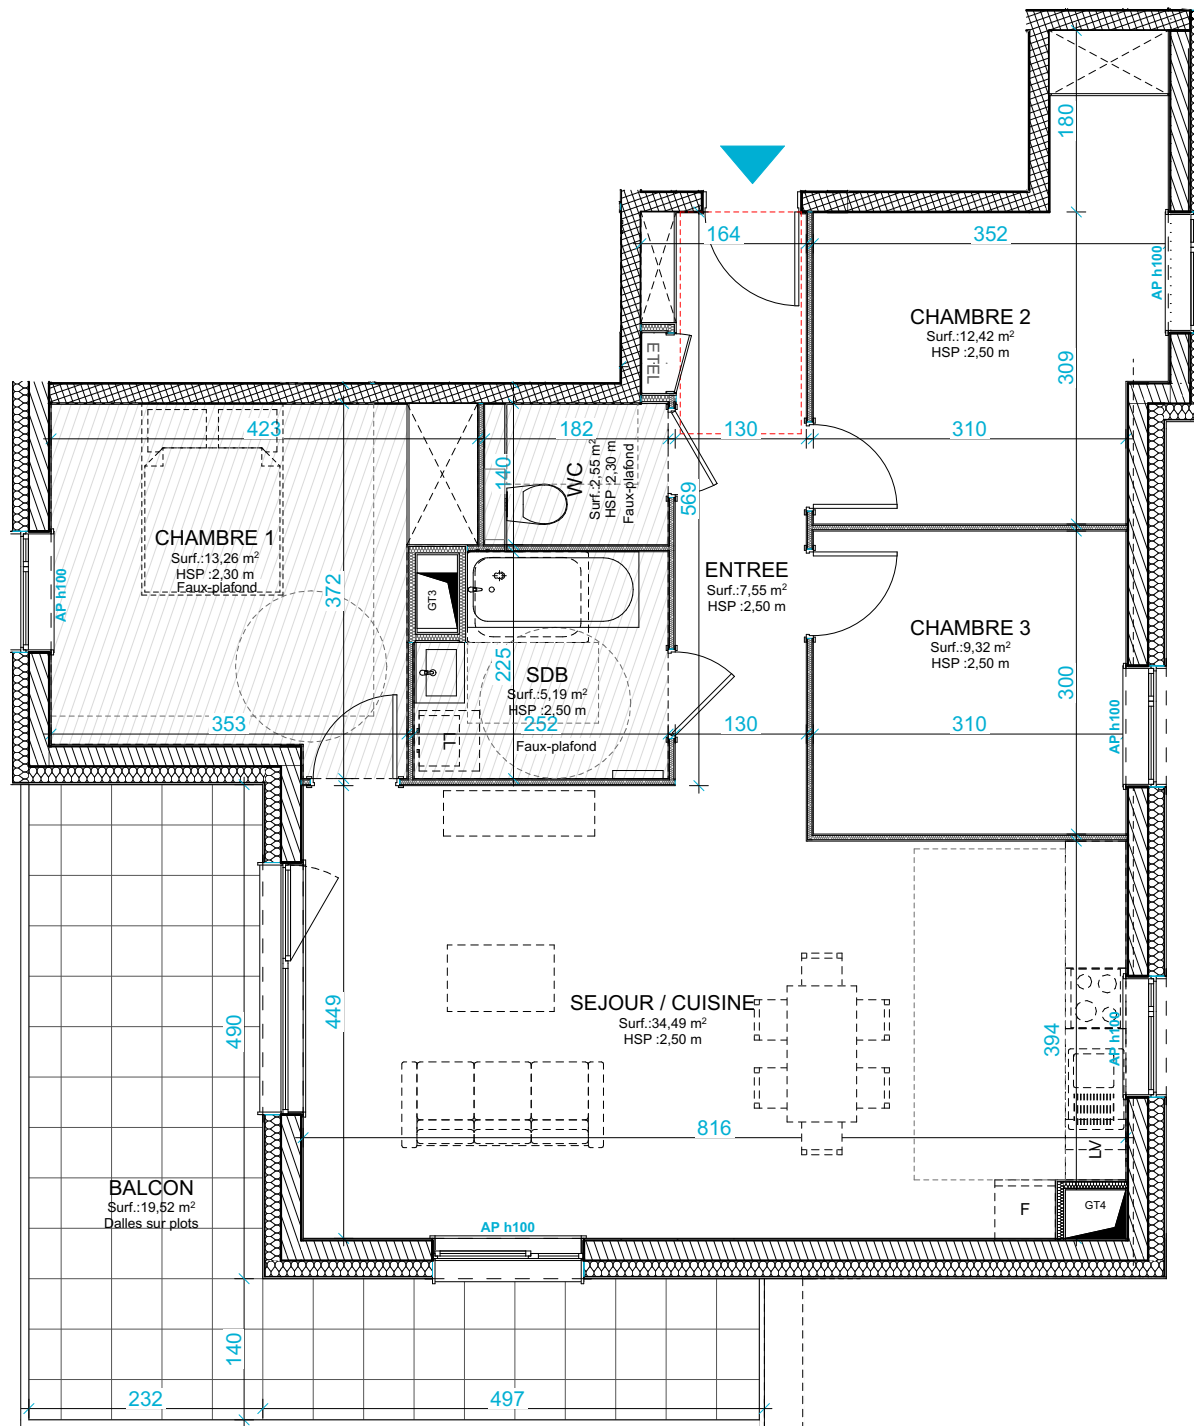

Surface habitable :

ENTREE	7,55
SEJOUR / CUISINE	34,49
CHAMBRE 1	13,26
CHAMBRE 2	12,42
CHAMBRE 3	9,32
SDB	5,19
WC	2,55
TOTAL	84,78 m²
BALCON	19,52

Date du plan : 02/09/2024

DOCUMENT NON CONTRACTUEL

De légères modifications pourront être apportées au plan pour des raisons techniques ou réglementaires.
Certains caissons, soffites, retombées, faux-plafonds peuvent ne pas être représentés.