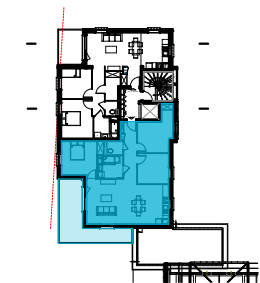

Surface habitable :

ENTREE	7,55
SEJOUR / CUISINE	34,49
CHAMBRE 1	13,26
CHAMBRE 2	12,42
CHAMBRE 3	9,32
SDB	5,19
WC	2,55
TOTAL	84,78 m²
BALCON	19,52

Date du plan : 02/09/2024

DOCUMENT NON CONTRACTUEL

De légères modifications pourront être apportées au plan pour des raisons techniques ou réglementaires.
Certains caissons, soffites, retombées, faux-plafonds peuvent ne pas être représentés.