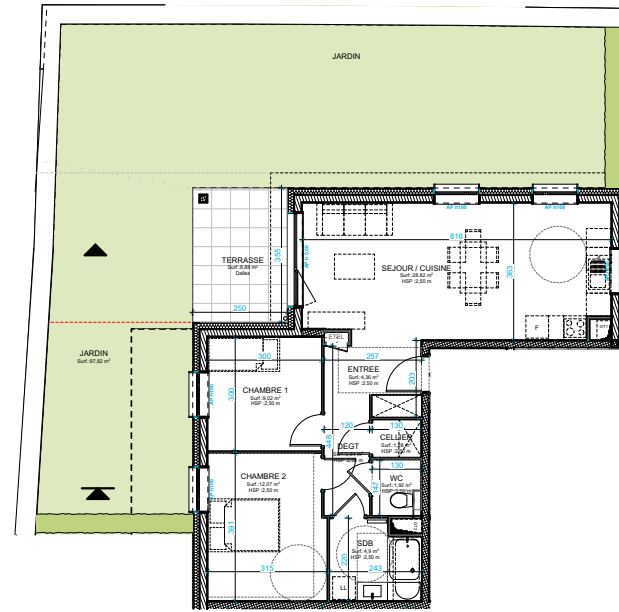

## Appartement n° 102 Rez-de-jardin - 3 pièces

Surface habitable :

ENTREE	4,36
SEJOUR / CUISINE	28,82
CHAMBRE 1	9,02
CHAMBRE 2	12,07
SDB	4,90
CELLIER	1,28
WC	1,92
DEGT	3,84
<b>TOTAL</b>	<b>66,21 m<sup>2</sup></b>
TERRASSE	8,88
JARDIN	97,82

DOCUMENT NON CONTRACTUEL  
De légères modifications pourront être apportées au plan pour des raisons techniques ou réglementaires.  
Certains caissons, soffites, retombées, faux-plafonds peuvent ne pas être représentés.

Date du plan : 02/09/2024

**driw**architectes