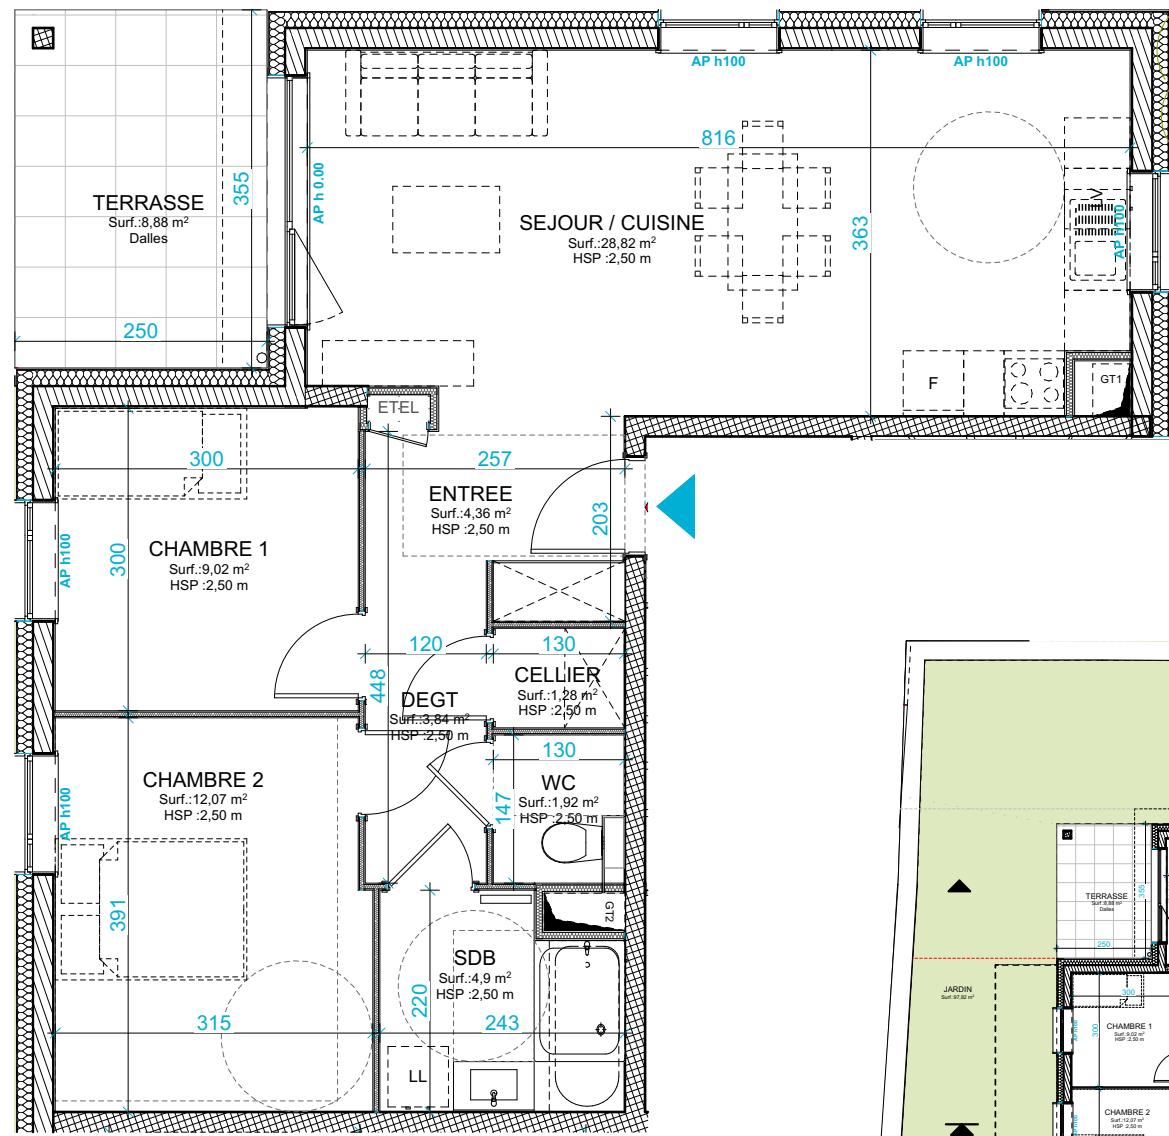

## Appartement n° 102 Rez-de-jardin - 3 pièces

Surface habitable :

ENTREE	4,36
SEJOUR / CUISINE	28,82
CHAMBRE 1	9,02
CHAMBRE 2	12,07
SDB	4,90
CELLIER	1,28
WC	1,92
DEGT	3,84
<b>TOTAL</b>	<b>66,21 m<sup>2</sup></b>
TERRASSE	8,88
JARDIN	97,82

DOCUMENT NON CONTRACTUEL  
De légères modifications pourront être apportées au plan pour des raisons techniques ou réglementaires.  
Certains caissons, soffites, retombées, faux-plafonds peuvent ne pas être représentés.

Date du plan : 02/09/2024

**driw**architectes