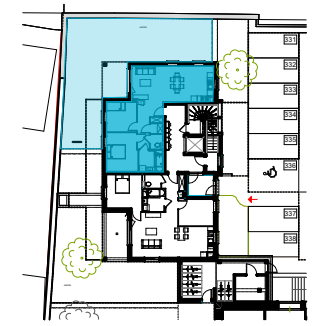

DOCUMENT NON CONTRACTUEL
De légères modifications pourront être apportées au plan pour des raisons techniques ou réglementaires.
Certains caissons, soffites, retombées, faux-plafonds peuvent ne pas être représentés.

Date du plan : 02/09/2024