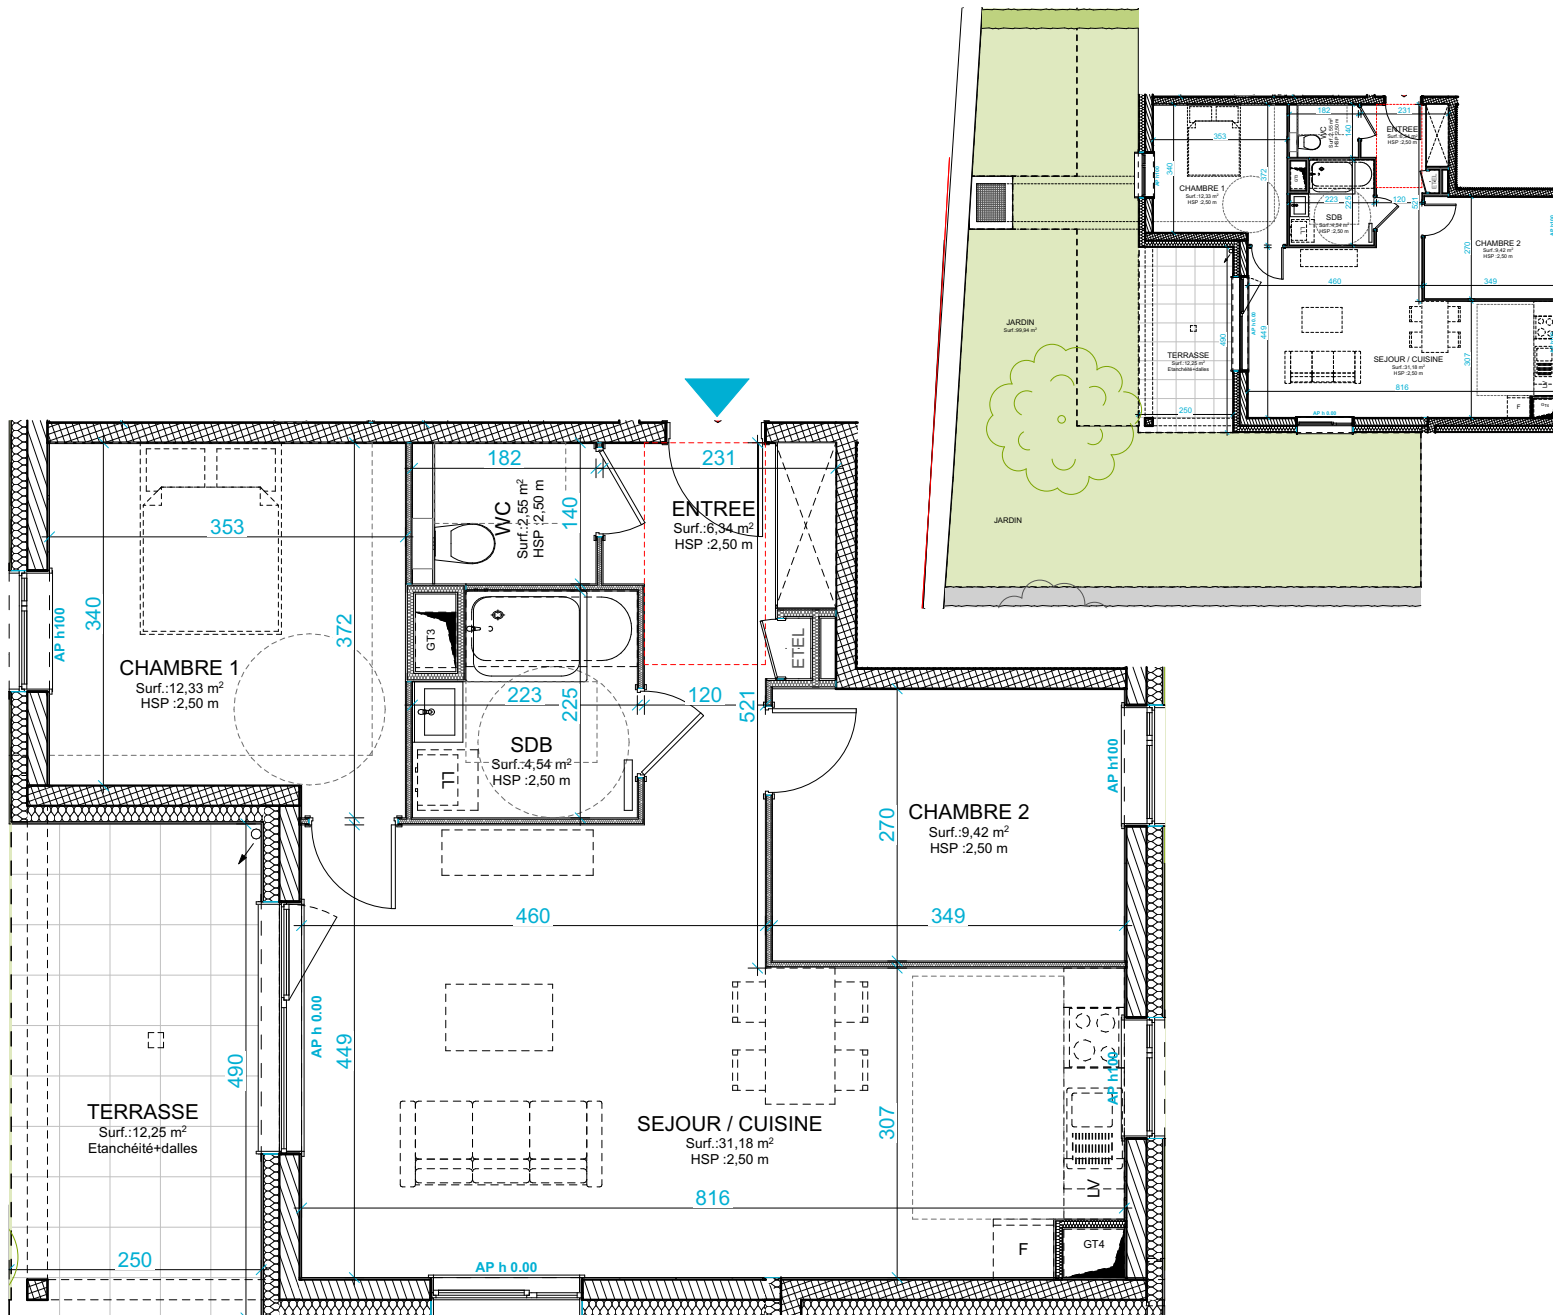

Appartement n° 101
Rez-de-jardin - 3 pièces

Surface habitable :

ENTREE	6,34
SEJOUR / CUISINE	31,18
CHAMBRE 1	12,33
CHAMBRE 2	9,42
SDB	4,54
WC	2,55
TOTAL	66,36 m²
TERRASSE	12,25
JARDIN	99,94

Date du plan : 02/09/2024

DOCUMENT NON CONTRACTUEL

De légères modifications pourront être apportées au plan pour des raisons techniques ou réglementaires.
Certains caissons, soffites, retombées, faux-plafonds peuvent ne pas être représentés.