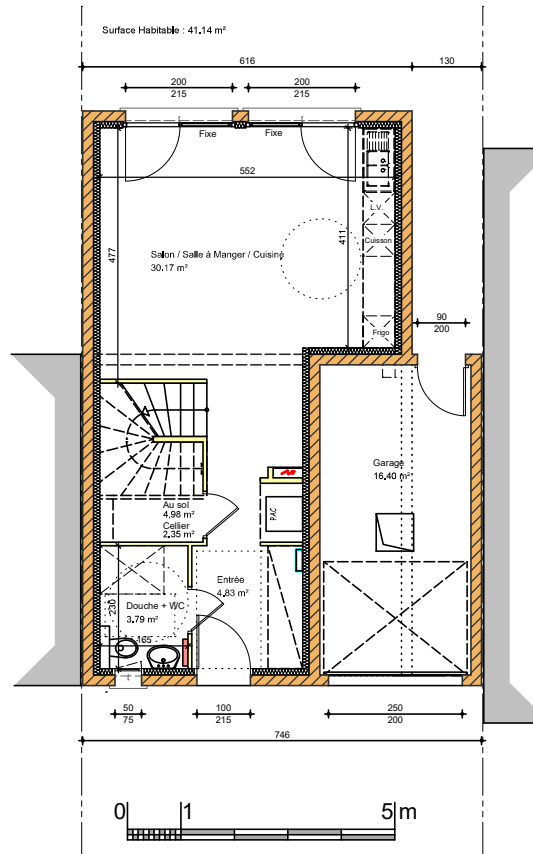

Lotissement "Le HASLEN"

Lot N° 6 - Parcelle 13 - 203 m²

A SCHWEIGHOUSE SUR MODER

LOT 6
203 m²

PLAN REZ DE CHAUSSEE AVEC JARDIN

Pièces	Surfaces en m ²	
	Habitable	Au Sol
Entrée	4,83	4,83
Séjour	30,17	30,17
Cellier	2,35	4,98
WC Douche	3,79	3,79
S/Total RDC	41,14	43,77
Chambre 1	16,22	16,90
Chambre 2	10,74	11,89
Chambre 3	10,83	10,83
Salle de bains	7,00	7,00
Mezzanine	3,41	3,41
S/Total Etage	48,20	50,03
Total	89,34	93,80
Surfaces annexes		
Garage		16,40
Terrasse		11,00
Espace Vert		84,23

Façade Est

PLAN REZ DE CHAUSSEE

PLAN ETAGE