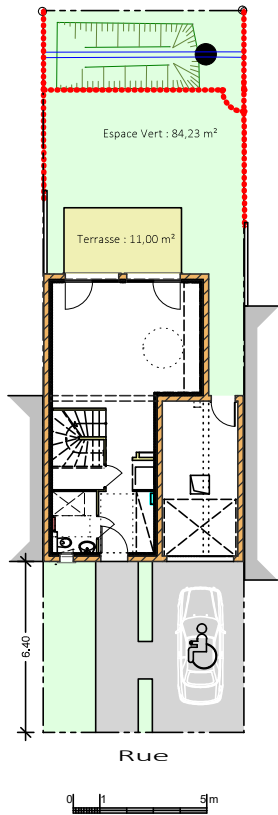

Lotissement "Le HASLEN"

Lot N° 6 - Parcelle 13 - 203 m²

A SCHWEIGHOUSE SUR MODER

LOT 6
203 m²

PLAN REZ DE CHAUSSEE AVEC JARDIN

Pièces	Surfaces en m ²	
	Habitable	Au Sol
Entrée	4,83	4,83
Séjour	30,17	30,17
Cellier	2,35	4,98
WC Douche	3,79	3,79
S/Total RDC	41,14	43,77
Chambre 1	16,22	16,90
Chambre 2	10,74	11,89
Chambre 3	10,83	10,83
Salle de bains	7,00	7,00
Mezzanine	3,41	3,41
S/Total Etage	48,20	50,03
Total	89,34	93,80
Surfaces annexes		
Garage		16,40
Terrasse		11,00
Espace Vert		84,23

Façade Est

PLAN REZ DE CHAUSSEE

PLAN ETAGE