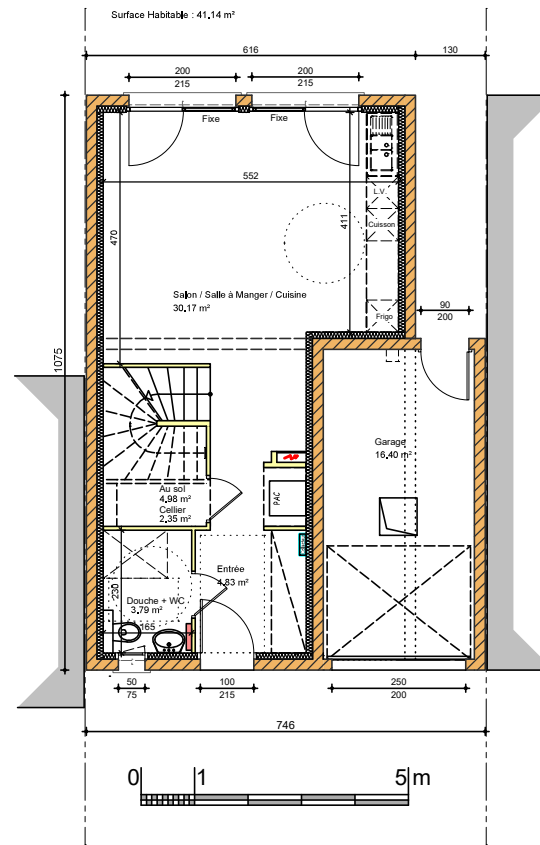

## Lot N° 5 - Parcelle 14 - 203 m<sup>2</sup>

### A SCHWEIGHOUSE SUR MODER

**LOT 5**  
203 m<sup>2</sup>

PLAN REZ DE CHUSSEE AVEC JARDIN

Lot N° 5	Surfaces en m <sup>2</sup>	
	Habitable	Au Sol
<b>Pièces</b>		
Entrée	4,83	4,83
Séjour	30,17	30,17
Cellier	2,35	4,98
WC Douche	3,79	3,79
<b>S/Total RDC</b>	<b>41,14</b>	<b>43,77</b>
Chambre 1	16,22	16,90
Chambre 2	10,74	11,89
Chambre 3	10,83	10,83
Salle de bains	7,00	7,00
Mezzanine	3,41	3,41
<b>S/Total Etage</b>	<b>48,20</b>	<b>50,03</b>
<b>Total</b>	<b>89,34</b>	<b>93,80</b>
<b>Surfaces annexes</b>		
Garage		16,40
Terrasse		11,00
Espace Vert		84,01

Façade Est

PLAN REZ DE CHUSSEE

PLAN ETAGE