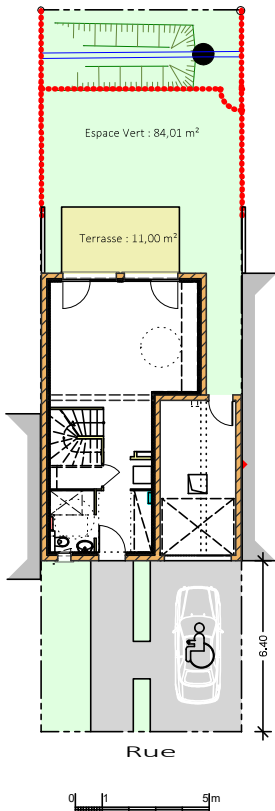

## Lot N° 5 - Parcelle 14 - 203 m<sup>2</sup>

### A SCHWEIGHOUSE SUR MODER

**LOT 5**  
203 m<sup>2</sup>

PLAN REZ DE CHUSSEE AVEC JARDIN

Lot N° 5	Surfaces en m <sup>2</sup>	
	Habitable	Au Sol
<b>Pièces</b>		
Entrée	4,83	4,83
Séjour	30,17	30,17
Cellier	2,35	4,98
WC Douche	3,79	3,79
<b>S/Total RDC</b>	<b>41,14</b>	<b>43,77</b>
Chambre 1	16,22	16,90
Chambre 2	10,74	11,89
Chambre 3	10,83	10,83
Salle de bains	7,00	7,00
Mezzanine	3,41	3,41
<b>S/Total Etage</b>	<b>48,20</b>	<b>50,03</b>
<b>Total</b>	<b>89,34</b>	<b>93,80</b>
<b>Surfaces annexes</b>		
Garage		16,40
Terrasse		11,00
Espace Vert		84,01

Façade Est

PLAN REZ DE CHUSSEE

PLAN ETAGE