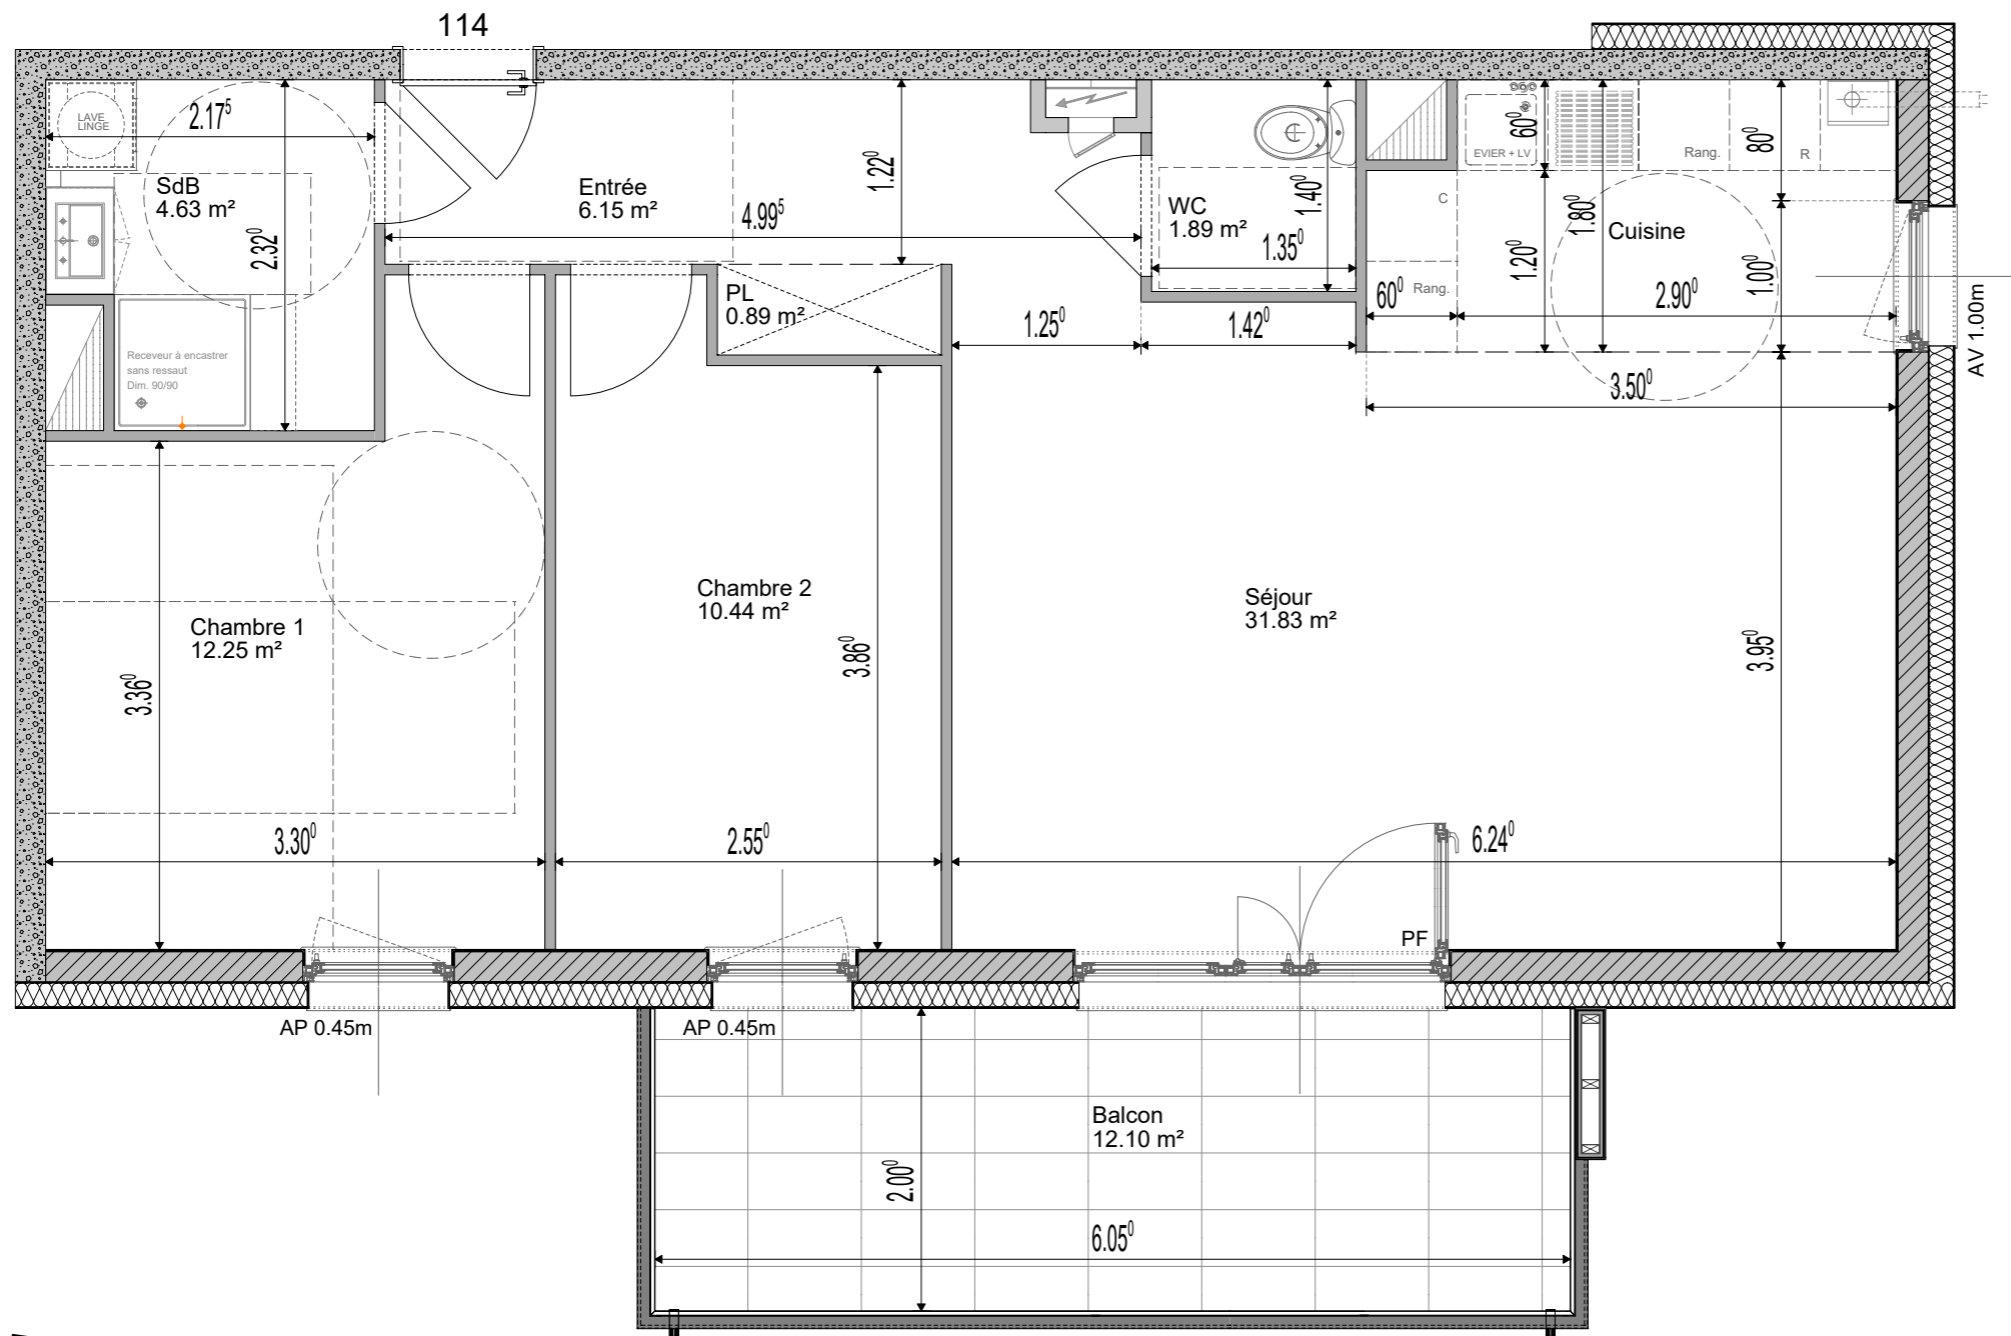

Résidence Othentik

4 rue de Hombourg
68490 OTTMARSHEIM

Logement	Type	Niveau
114	3 Pièces	Etage 2

ENTREE	6.15 m ²
PLACARD	0.89 m ²
SEJOUR / CUISINE	31.83 m ²
SALLE DE BAINS	4.63 m ²
WC	1.89 m ²
CHAMBRE 1	12.25 m ²
CHAMBRE 2	10.44 m ²

TOTAL SURFACE HABITABLE **68.08 m²**

Balcon 12.10 m²

SIGNATURES

DATE 25.05.2023
 INDICE : A

Document non contractuel: De légères modifications pourront être apportées au plan pour des raisons techniques ou réglementaires.
 Les retombées, soffites et faux-plafonds sont représentés à titre indicatifs, ils sont susceptibles d'être modifiés.