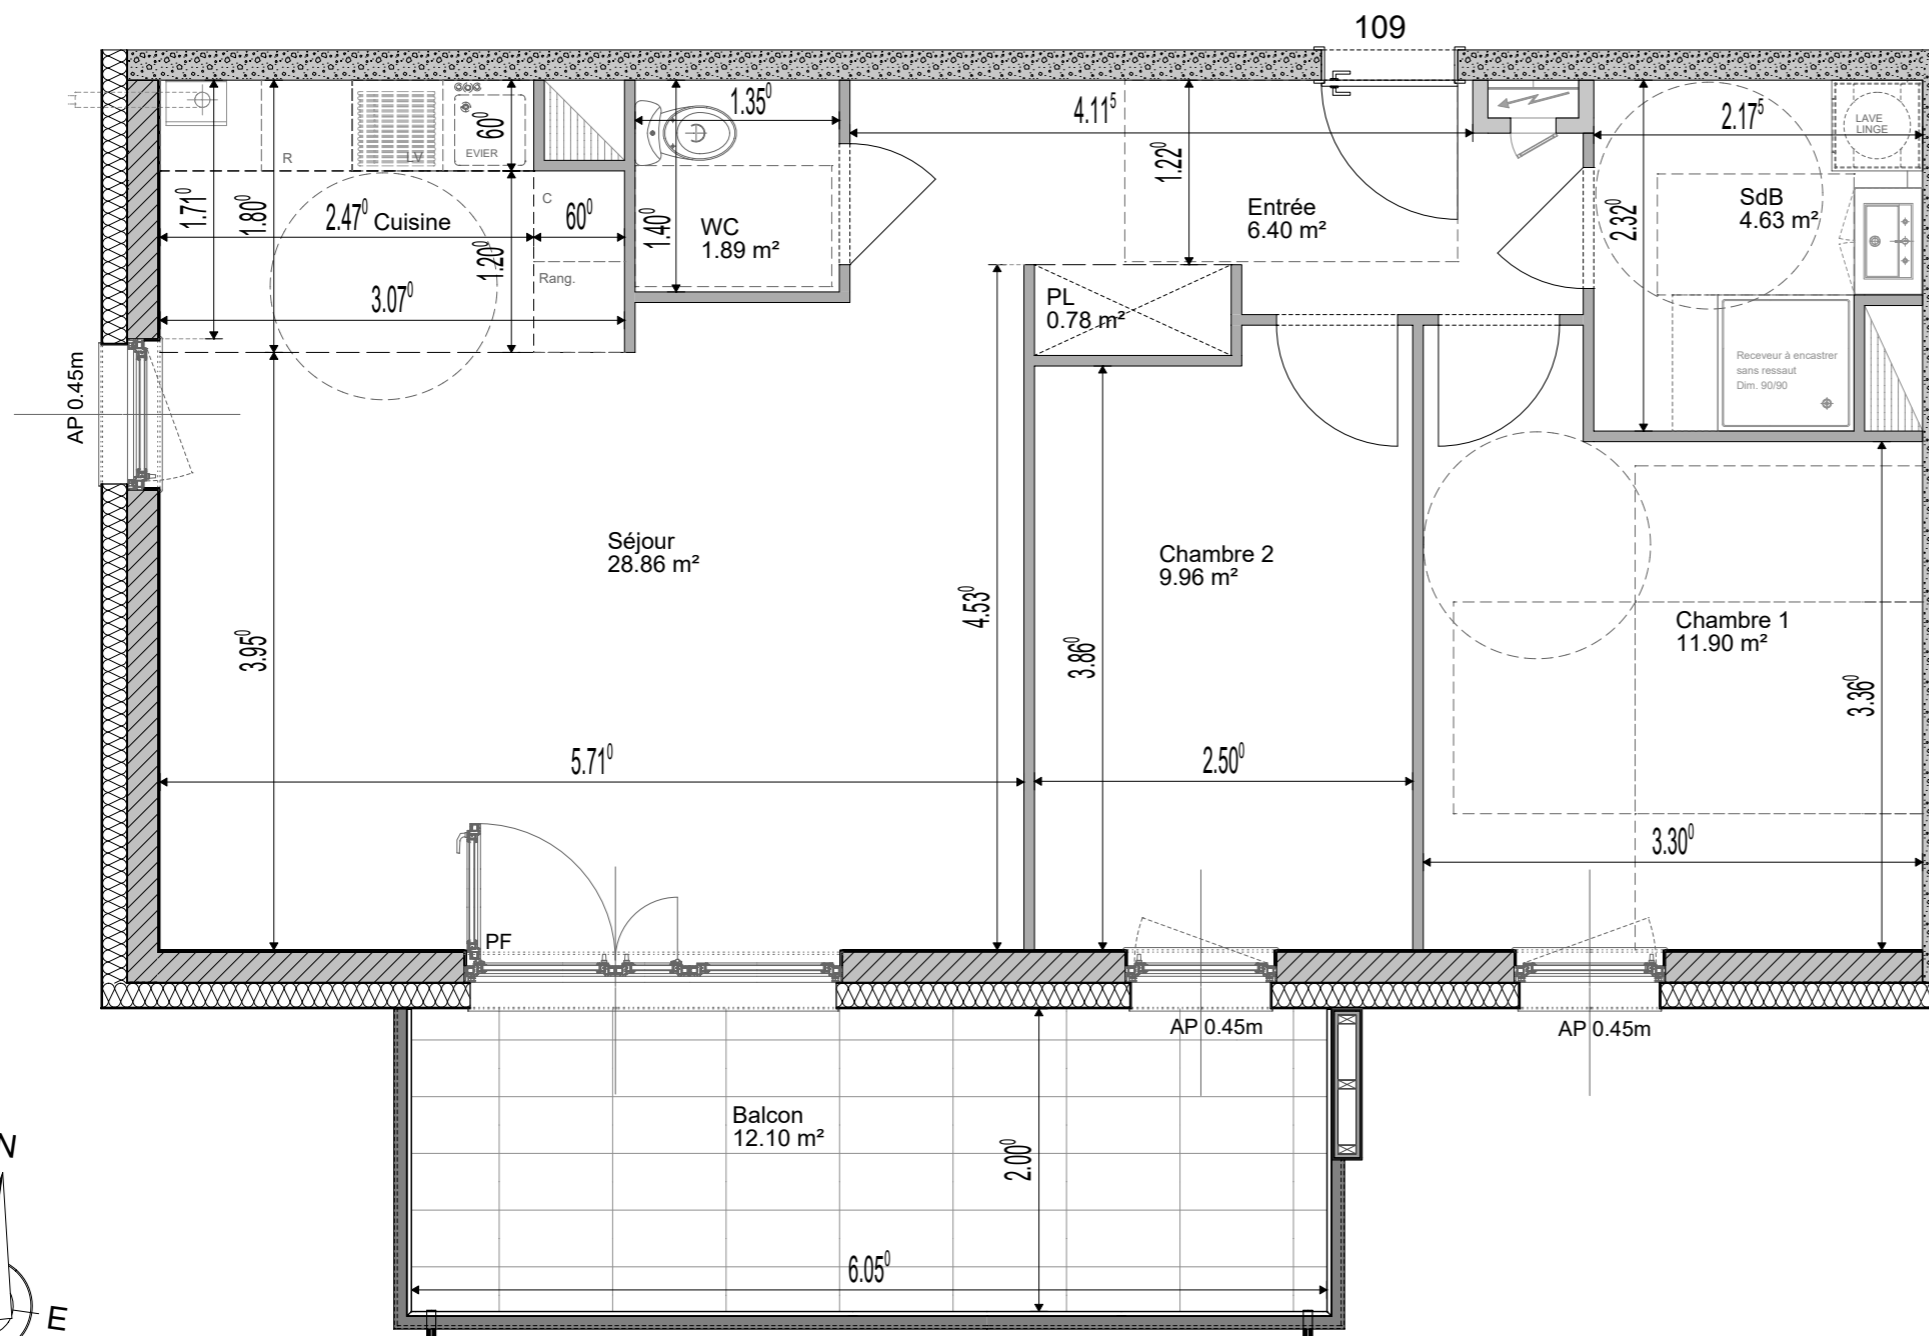

Résidence Othentik

4 rue de Hombourg
68490 OTTMARSHEIM

Logement	Type	Niveau
109	3 Pièces	Etage 1

ENTREE	6.40 m ²
PLACARD	0.78 m ²
SEJOUR / CUISINE	28.86 m ²
WC	1.89 m ²
SALLE DE BAINS	4.63 m ²
CHAMBRE 1	11.90 m ²
CHAMBRE 2	9.96 m ²

TOTAL SURFACE HABITABLE **64.42 m²**

Balcon **12.10 m²**

SIGNATURES

DATE	25.05.2023
INDICE :	A

Document non contractuel: De légères modifications pourront être apportées au plan pour des raisons techniques ou réglementaires. Les retombées, soffites et faux-plafonds sont représentés à titre indicatifs, ils sont susceptibles d'être modifiés.