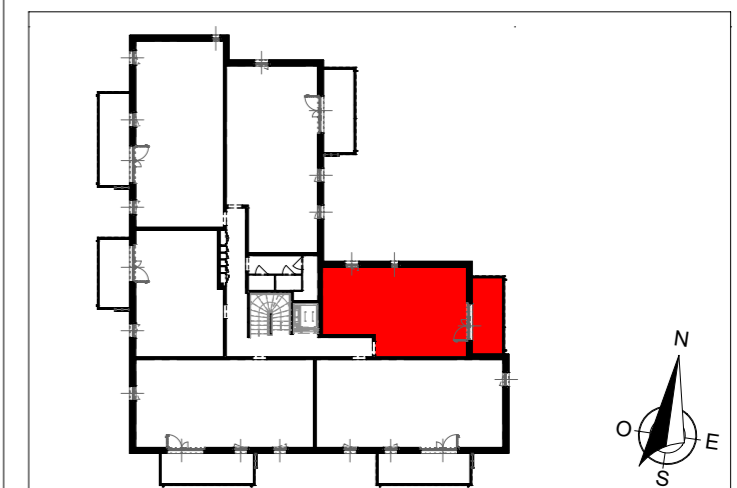

Résidence Othentik

4 rue de Hombourg
68490 OTTMARSHEIM

Logement	Type	Niveau
107	2 Pièces	Etage 1

SEJOUR / CUISINE	26.88 m ²
DEGAGEMENT	2.22 m ²
PLACARD	0.73 m ²
SALLE DE BAINS	6.66 m ²
CHAMBRE	12.36 m ²

TOTAL SURFACE HABITABLE **48.85 m²**

Balcon 10.00 m²

SIGNATURES

DATE	25.05.2023
INDICE :	A

Document non contractuel: De légères modifications pourront être apportées au plan pour des raisons techniques ou réglementaires.
Les retombées, soffites et faux-plafonds sont représentés à titre indicatifs, ils sont susceptibles d'être modifiés.