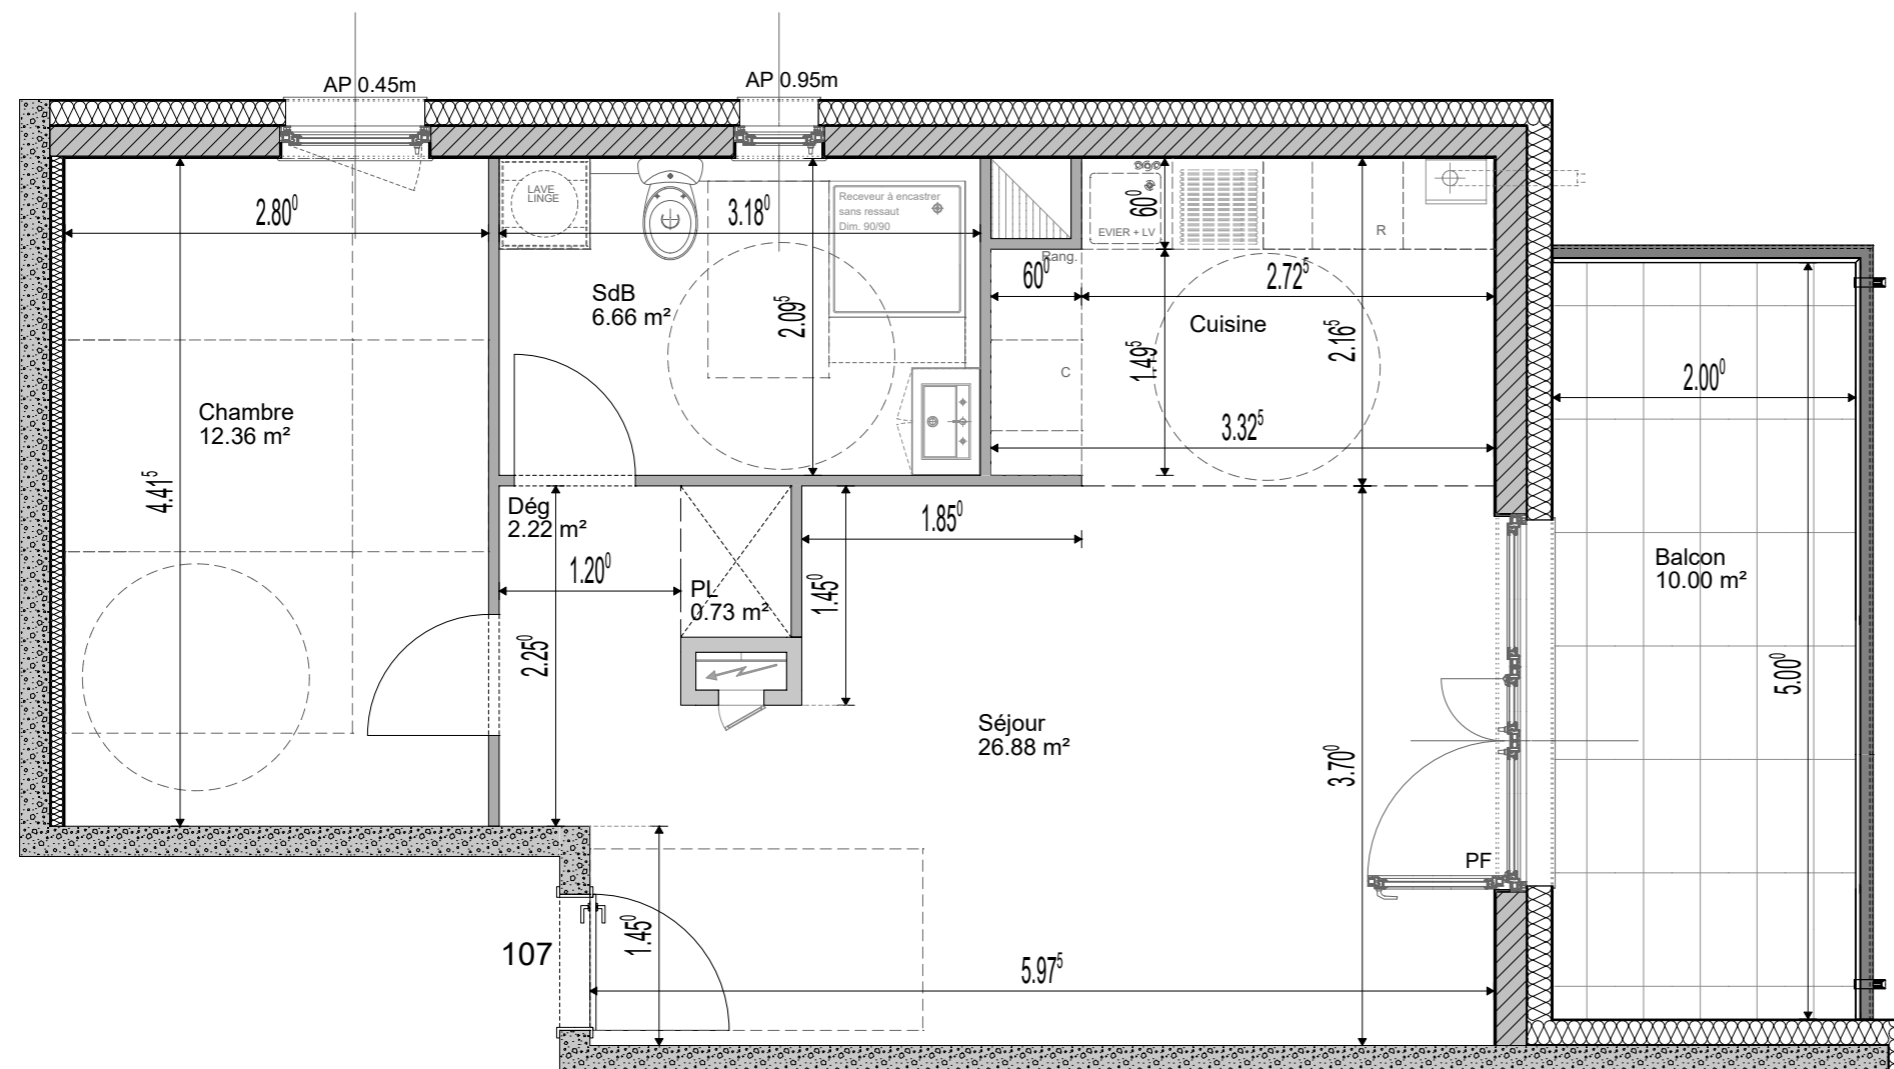

Résidence Othentik

4 rue de Hombourg
68490 OTTMARSHEIM

Logement	Type	Niveau
107	2 Pièces	Etage 1

SEJOUR / CUISINE	26.88 m ²
DEGAGEMENT	2.22 m ²
PLACARD	0.73 m ²
SALLE DE BAINS	6.66 m ²
CHAMBRE	12.36 m ²

TOTAL SURFACE HABITABLE **48.85 m²**

Balcon 10.00 m²

SIGNATURES

DATE	25.05.2023
INDICE :	A

Document non contractuel: De légères modifications pourront être apportées au plan pour des raisons techniques ou réglementaires.
Les retombées, soffites et faux-plafonds sont représentés à titre indicatifs, ils sont susceptibles d'être modifiés.