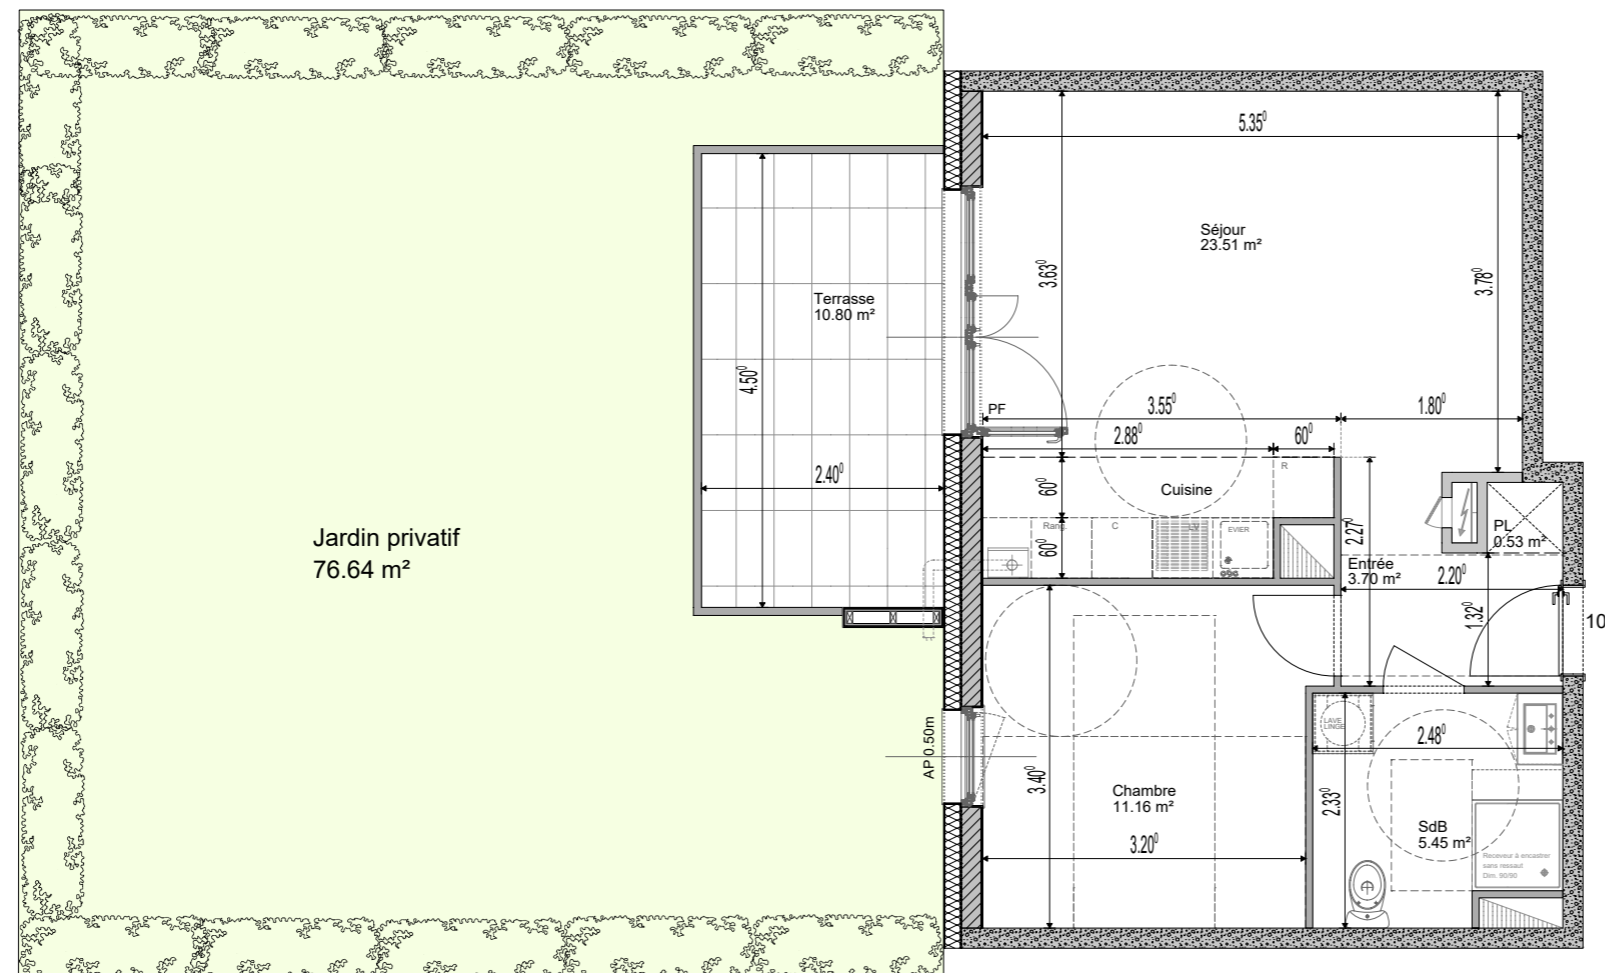

Résidence Othentik

4 rue de Hombourg
68490 OTTMARSHEIM

Logement	Type	Niveau
104	2 Pièces	RdC

ENTREE	3.70 m ²
SEJOUR / CUISINE	23.51 m ²
PLACARD	0.53 m ²
SALLE DE BAINS	5.45 m ²
CHAMBRE	11.16 m ²
TOTAL SURFACE HABITABLE	44.35 m²

Terrasse	10.80 m ²
Jardin privatif	76.64 m ²
TOTAL ANNEXES	87.44 m²

SIGNATURES

DATE	25.05.2023
INDICE :	A

Jardin privatif
 76.64 m²

Document non contractuel: De légères modifications pourront être apportées au plan pour des raisons techniques ou réglementaires.
 Les retombées, soffites et faux-plafonds sont représentés à titre indicatifs, ils sont susceptibles d'être modifiés.