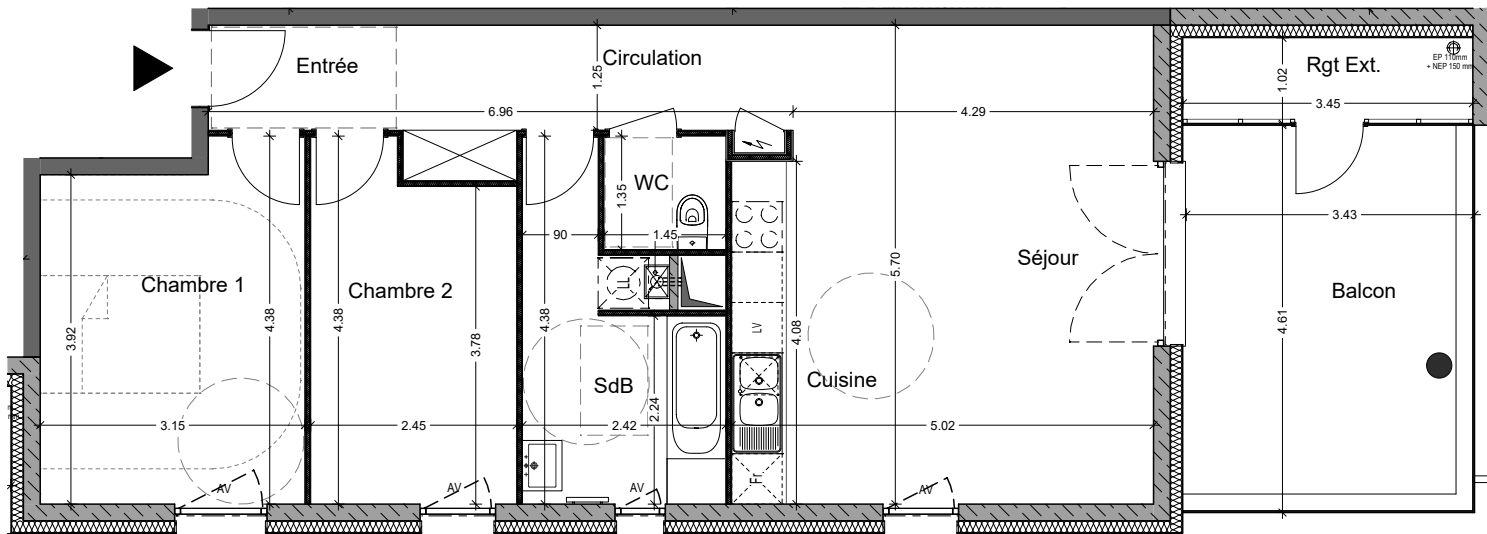

Ecrin Vert
Lot L - Allée des Sources
MITTELHAUSBERGEN

LOGEMENT n° 107 T3

2EME ETAGE

Pièce	Surface Habitable en m ²
Séjour / Cuisine	27,4
Chambre 1	12,9
Chambre 2	9,9
Salle de bain	7,9
WC	2,0
Circulation	6,6
Entrée	2,9
Total Surface Habitable	69,6
Balcon	15,8
Rangement Extérieur	3,5
Total Surface Extérieure	19,3

Des modifications sont susceptibles d'être apportées en fonction des nécessités techniques et administratives de la réalisation, tant en ce qui concerne les dimensions libres que l'équipement. Les surfaces sont approximatives.
Les retombées de soffites, faux-plafonds, canalisations, bec, sont mentionnées à titre indicatif.
Le mobilier (notamment les équipements sanitaires), les arbustes et arbre à hautes tiges sont mentionnés à titre indicatif et ne sont pas dus.