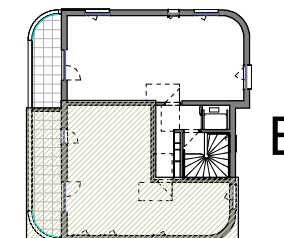

LINÉAIR

Logement 214 - 3 pièces
 BAT B - Cinquième étage

Surfaces

Pièce	Habitable
Entrée	3.07 m ²
Placard	0.62 m ²
Séjour/Cuisine	26.24 m ²
Dgt	1.75 m ²
Chambre 1	12.04 m ²
Chambre 2	10.89 m ²
SdB	5.95 m ²
WC	2.50 m ²
Total	63.05 m²

Balcon	15.30 m ²
--------	----------------------

Indice 0 31/08/2022

Signature

NOTE IMPORTANTE:

Des modifications mineures ou des aménagements de détails nécessaires pour des raisons techniques ou administratives peuvent être apportées au plan. Les retombées de poutre, soffites, faux-plafonds, radiateurs et canalisations ne sont pas systématiquement figurés. Les dimensions et surfaces sont données sous réserve des tolérances habituelles dues à l'exécution des ouvrages.