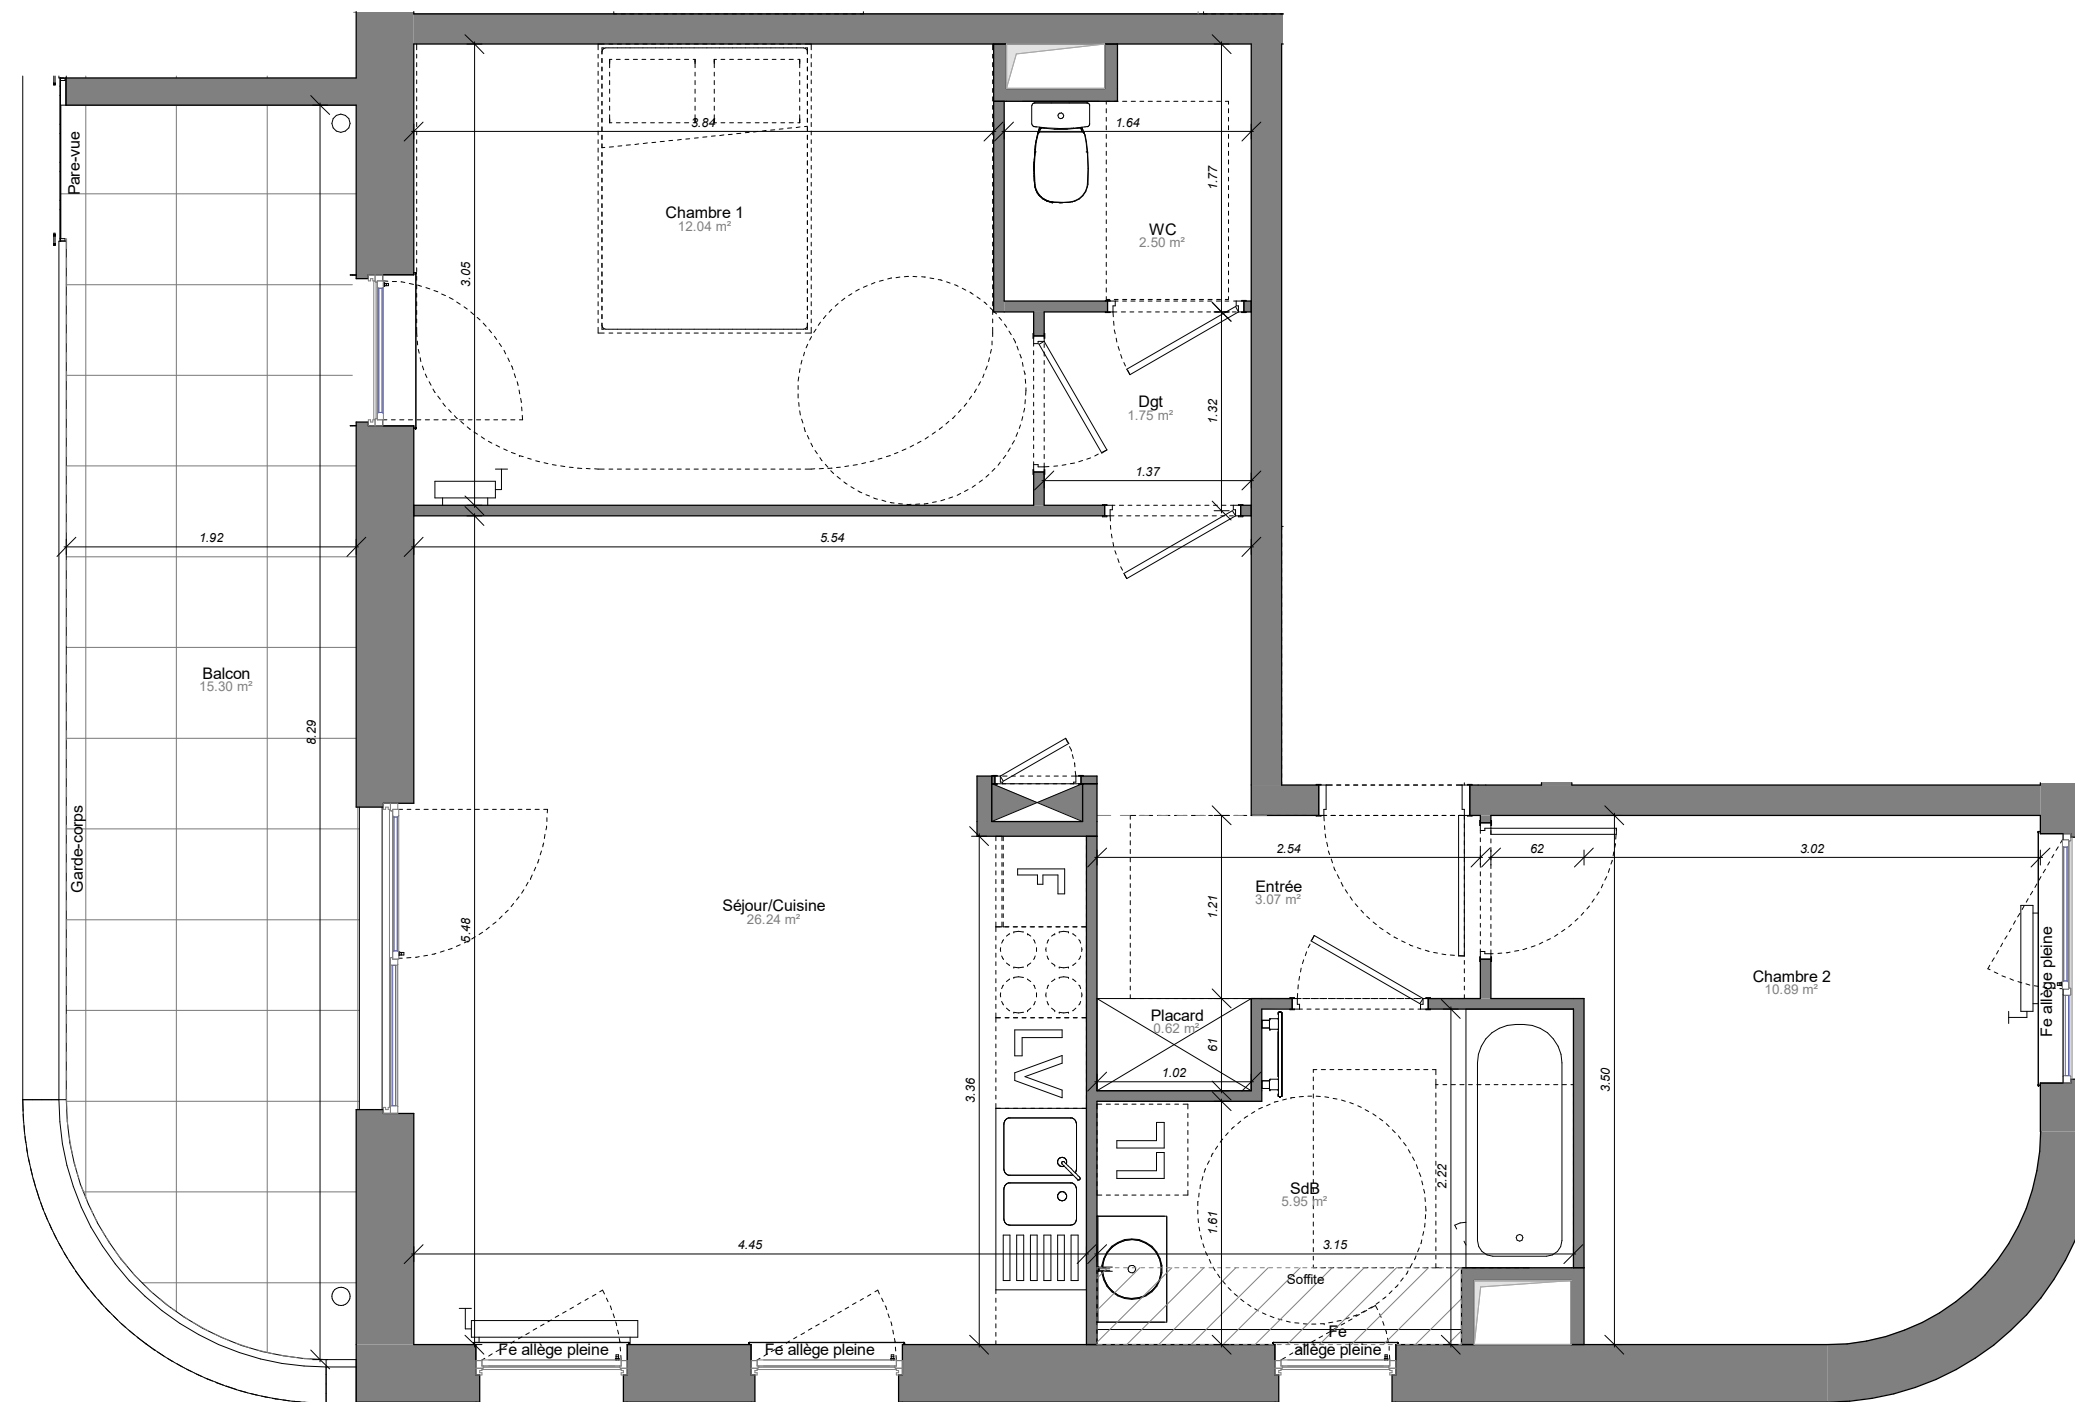

LINÉAIR

Logement 214 - 3 pièces
 BAT B - Cinquième étage

Surfaces

Pièce	Habitable
Entrée	3.07 m ²
Placard	0.62 m ²
Séjour/Cuisine	26.24 m ²
Dgt	1.75 m ²
Chambre 1	12.04 m ²
Chambre 2	10.89 m ²
SdB	5.95 m ²
WC	2.50 m ²
Total	63.05 m²

Balcon	15.30 m ²
--------	----------------------

Indice 0 31/08/2022

Signature

NOTE IMPORTANTE:

Des modifications mineures ou des aménagements de détails nécessaires pour des raisons techniques ou administratives peuvent être apportées au plan. Les retombées de poutre, soffites, faux-plafonds, radiateurs et canalisations ne sont pas systématiquement figurés. Les dimensions et surfaces sont données sous réserve des tolérances habituelles dues à l'exécution des ouvrages.