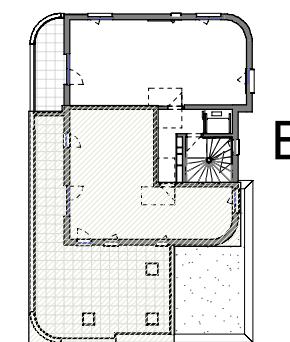

LINÉAIR

Logement 212 - 3 pièces
BAT B - Quatrième étage

Surfaces

Pièce	Habitable
Entrée	3.07 m ²
Placard	0.62 m ²
Séjour/Cuisine	26.13 m ²
Dgt	1.78 m ²
Chambre 1	12.12 m ²
Chambre 2	10.89 m ²
SdB	5.95 m ²
WC	2.50 m ²
Total	63.05 m²

Terrasse	69.19 m ²
----------	----------------------

Indice 2 08/08/2024

Signature

NOTE IMPORTANTE:

Des modifications mineures ou des aménagements de détails nécessaires pour des raisons techniques ou administratives peuvent être apportées au plan.