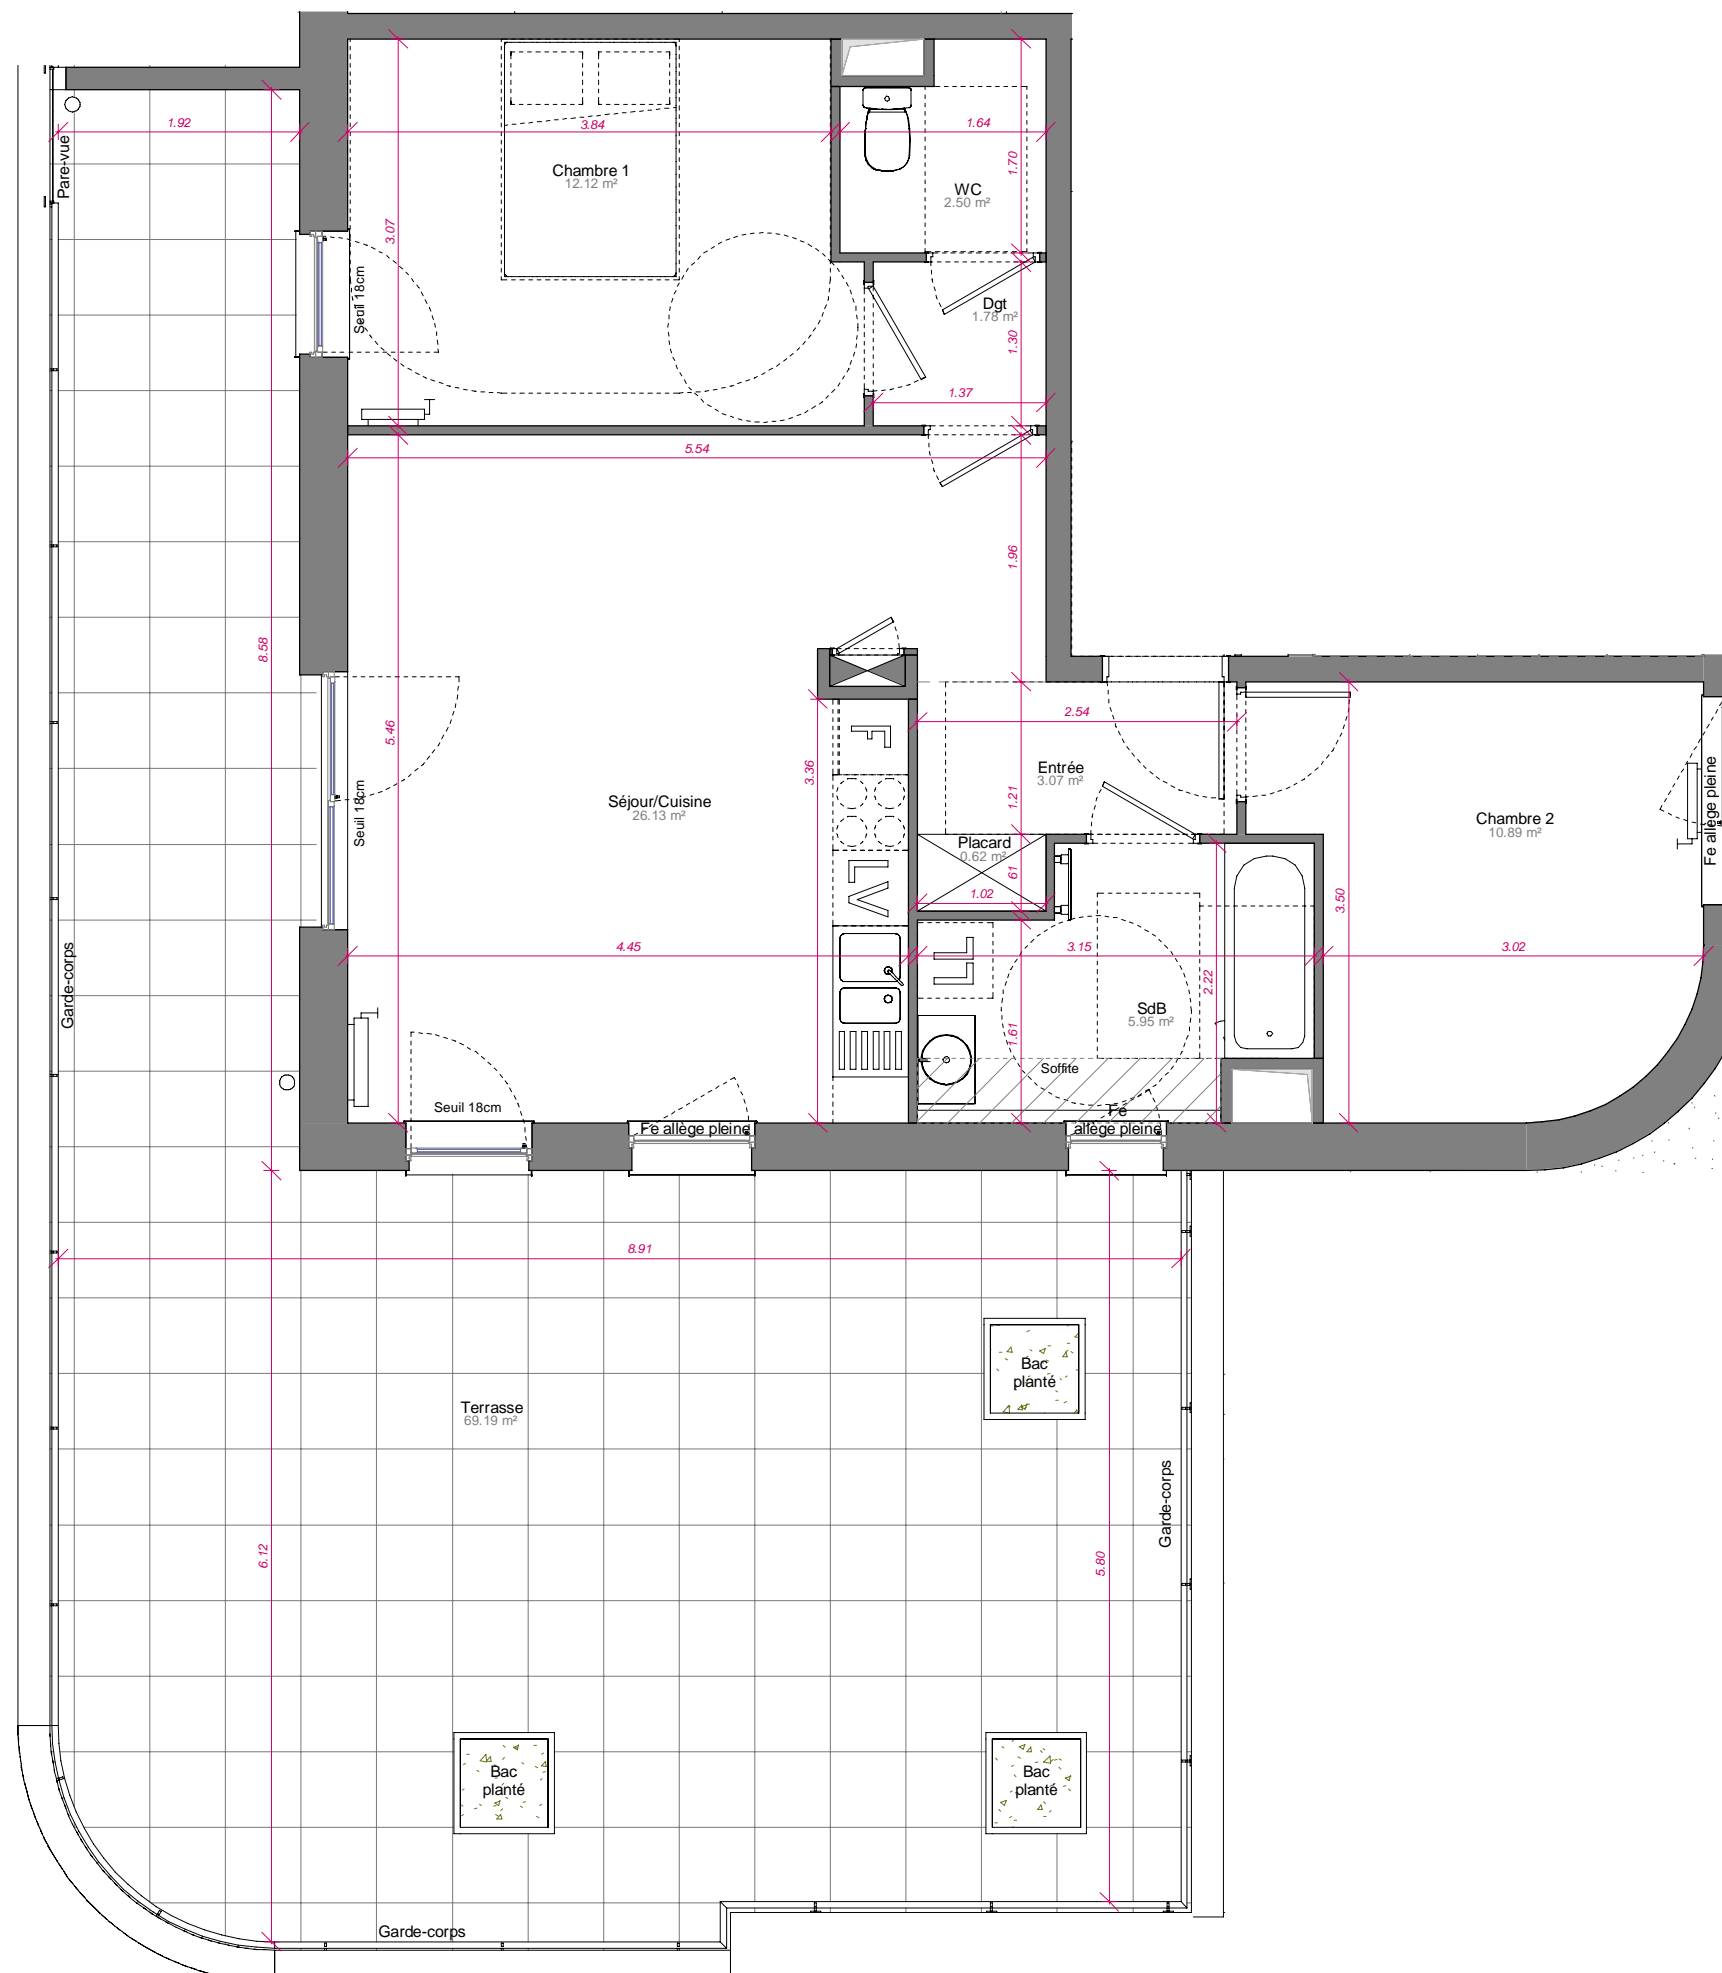

LINÉAIR

Logement 212 - 3 pièces
BAT B - Quatrième étage

Surfaces

Pièce	Habitable
Entrée	3.07 m ²
Placard	0.62 m ²
Séjour/Cuisine	26.13 m ²
Dgt	1.78 m ²
Chambre 1	12.12 m ²
Chambre 2	10.89 m ²
SdB	5.95 m ²
WC	2.50 m ²
Total	63.05 m²

Terrasse	69.19 m ²
----------	----------------------

Indice 2 08/08/2024

Signature

NOTE IMPORTANTE:

Des modifications mineures ou des aménagements de détails nécessaires pour des raisons techniques ou administratives peuvent être apportées au plan.

Les retombées de poutre, soffites, faux-plafonds, radiateurs et canalisations ne sont pas systématiquement figurés. Les dimensions et surfaces sont données sous réserve des tolérances habituelles dues à l'exécution des ouvrages.