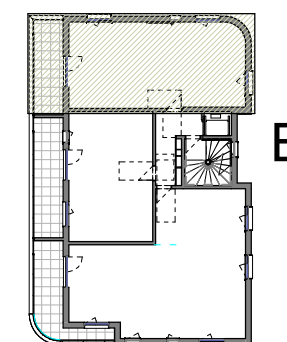

LINÉAIR

Logement 208 - 3 pièces
 BAT B - Deuxième étage

Surfaces

Pièce	Habitable
Entrée	3.09 m ²
Dgt	2.79 m ²
Placard	0.97 m ²
Séjour / Cuisine	26.17 m ²
Chambre 1	12.25 m ²
Chambre 2	10.06 m ²
SdB	6.23 m ²
WC	2.32 m ²
Total	63.88 m²

Balcon 12.10 m²

Indice 0

31/08/2022

Signature

NOTE IMPORTANTE:

Des modifications mineures ou des aménagements de détails nécessaires pour des raisons techniques ou administratives peuvent être apportées au plan. Les retombées de poutre, soffites, faux-plafonds, radiateurs et canalisations ne sont pas systématiquement figurés. Les dimensions et surfaces sont données sous réserve des tolérances habituelles dues à l'exécution des ouvrages.