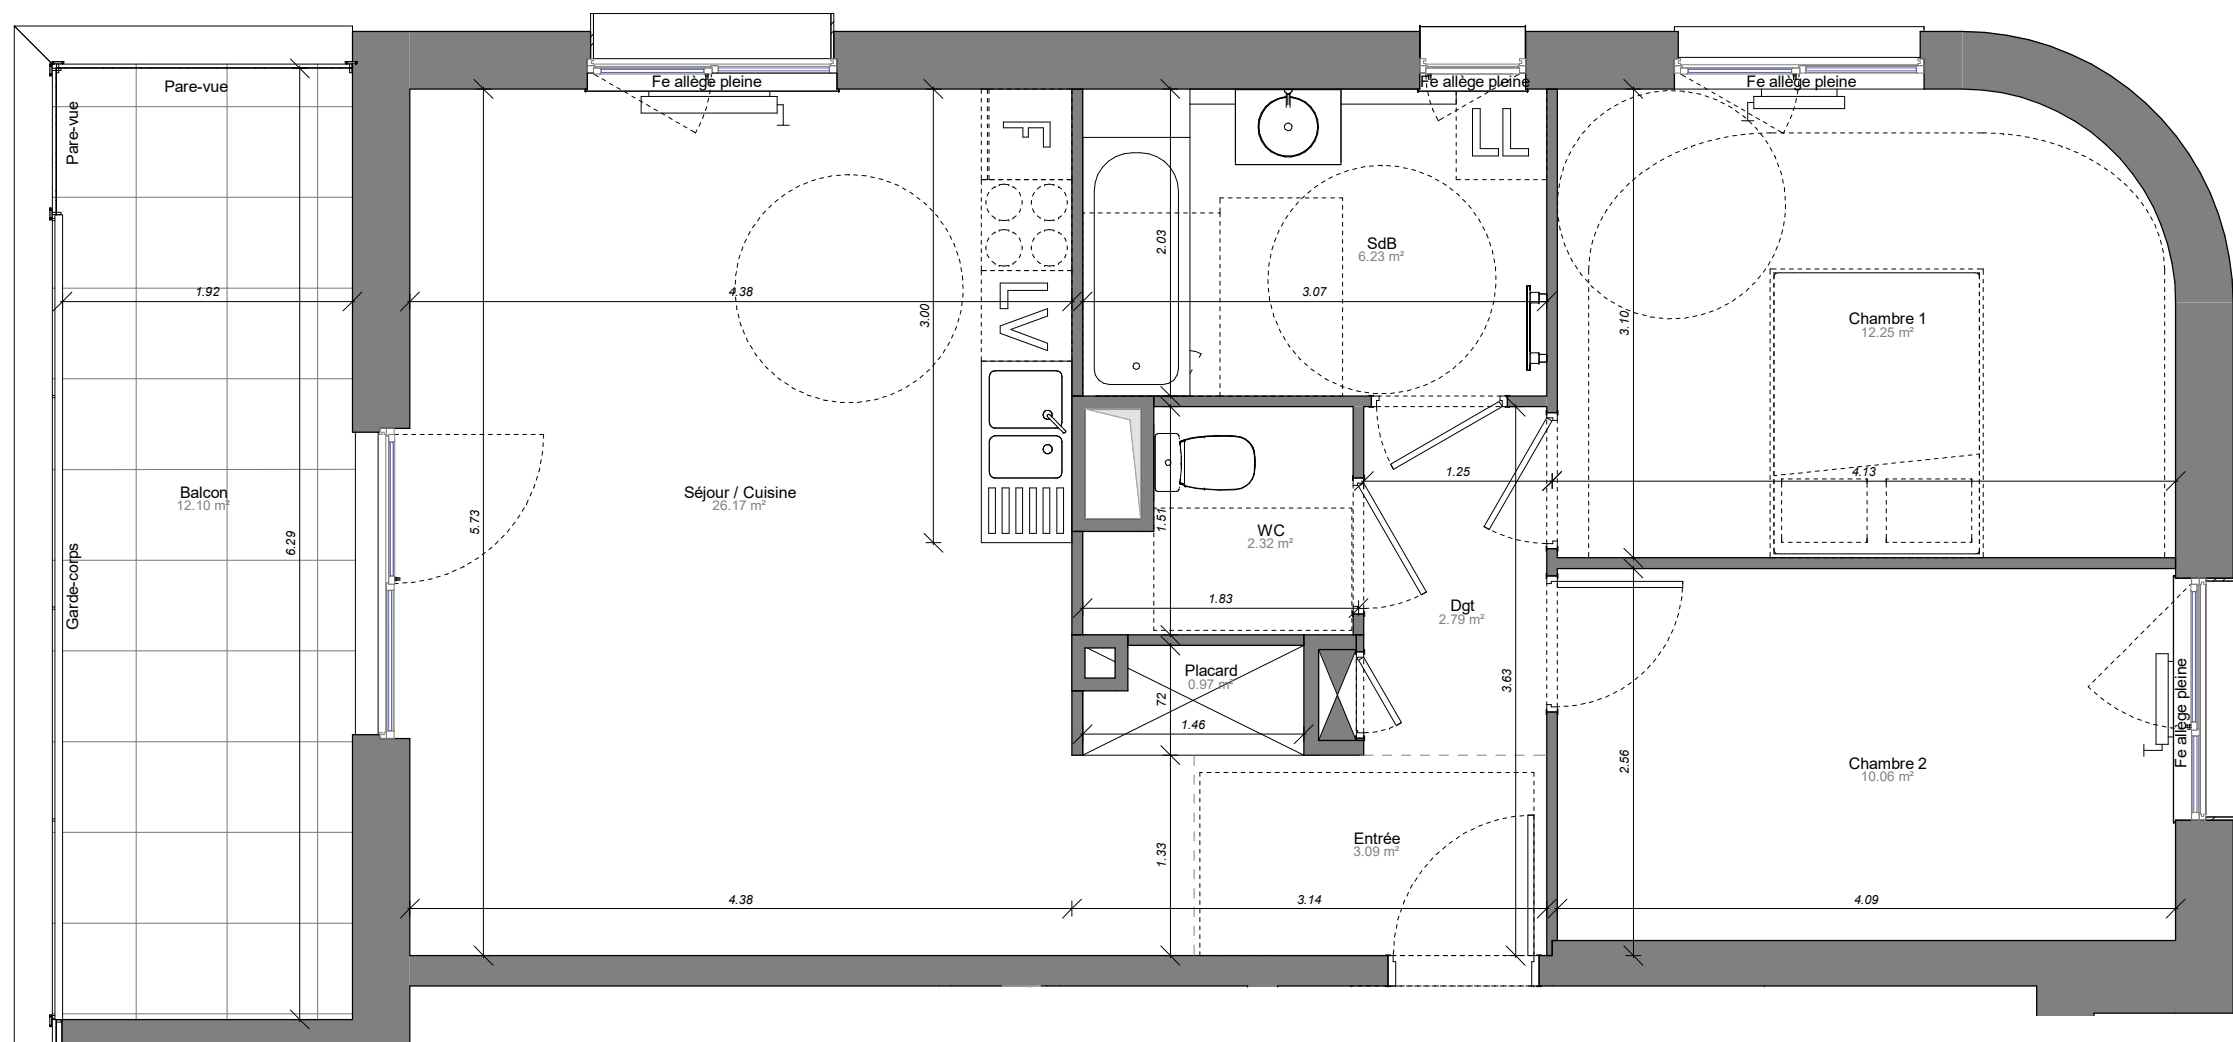

LINÉAIR

Logement 208 - 3 pièces
 BAT B - Deuxième étage

Surfaces

Pièce	Habitable
Entrée	3.09 m ²
Dgt	2.79 m ²
Placard	0.97 m ²
Séjour / Cuisine	26.17 m ²
Chambre 1	12.25 m ²
Chambre 2	10.06 m ²
SdB	6.23 m ²
WC	2.32 m ²
Total	63.88 m²

Balcon 12.10 m²

Indice 0

31/08/2022

Signature

NOTE IMPORTANTE:

Des modifications mineures ou des aménagements de détails nécessaires pour des raisons techniques ou administratives peuvent être apportées au plan. Les retombées de poutre, soffites, faux-plafonds, radiateurs et canalisations ne sont pas systématiquement figurés. Les dimensions et surfaces sont données sous réserve des tolérances habituelles dues à l'exécution des ouvrages.