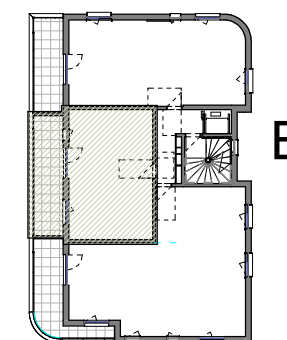

LINÉAIR

Logement 207 - 2 pièces BAT B - Deuxième étage

Surfaces

Pièce	Habitable
Entrée	2.06 m ²
Placard	0.65 m ²
Séjour / cuisine	22.12 m ²
Chambre / Bureau	15.57 m ²
SdB	5.66 m ²
Total	46.06 m²

Balcon	15.28 m ²
--------	----------------------

Indice 0	31/08/2022
----------	------------

Signature

NOTE IMPORTANTE:

Des modifications mineures ou des aménagements de détails nécessaires pour des raisons techniques ou administratives peuvent être apportées au plan. Les retombées de poutre, soffites, faux-plafonds, radiateurs et canalisations ne sont pas systématiquement figurés. Les dimensions et surfaces sont données sous réserve des tolérances habituelles dues à l'exécution des ouvrages.