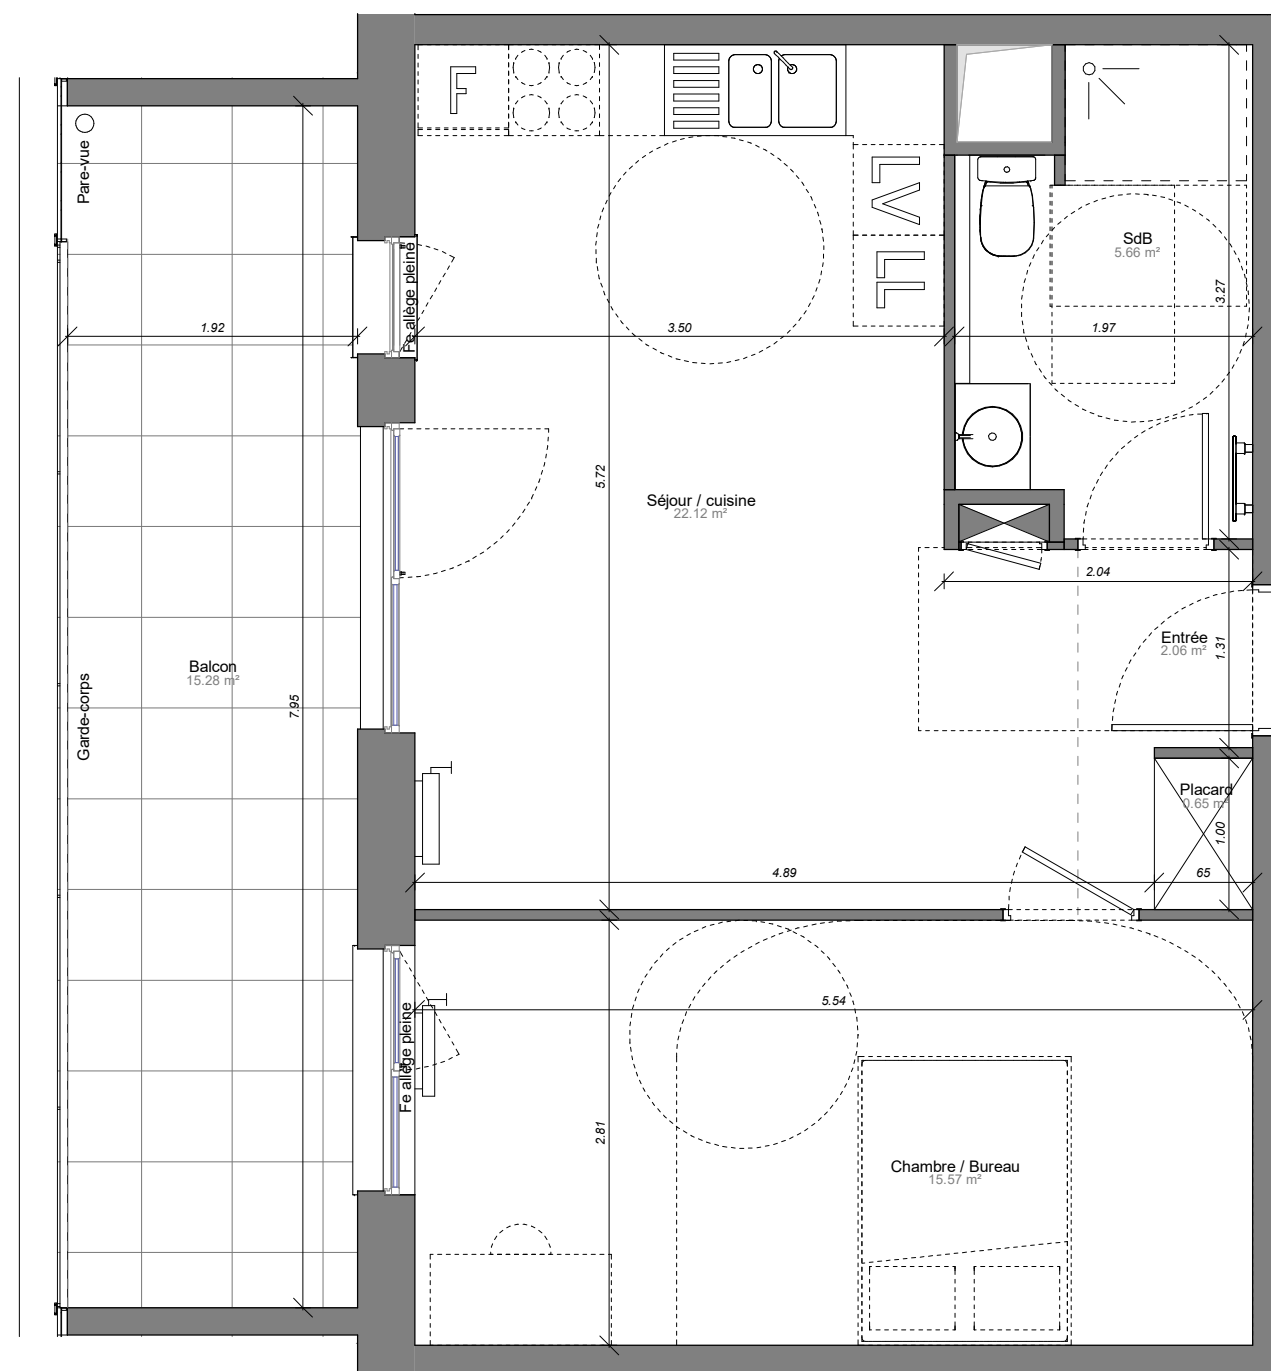

LINÉAIR

Logement 207 - 2 pièces BAT B - Deuxième étage

Surfaces

Pièce	Habitable
Entrée	2.06 m ²
Placard	0.65 m ²
Séjour / cuisine	22.12 m ²
Chambre / Bureau	15.57 m ²
SdB	5.66 m ²
Total	46.06 m²

Balcon	15.28 m ²
--------	----------------------

Indice 0	31/08/2022
----------	------------

Signature

NOTE IMPORTANTE:

Des modifications mineures ou des aménagements de détails nécessaires pour des raisons techniques ou administratives peuvent être apportées au plan. Les retombées de poutre, soffites, faux-plafonds, radiateurs et canalisations ne sont pas systématiquement figurés. Les dimensions et surfaces sont données sous réserve des tolérances habituelles dues à l'exécution des ouvrages.