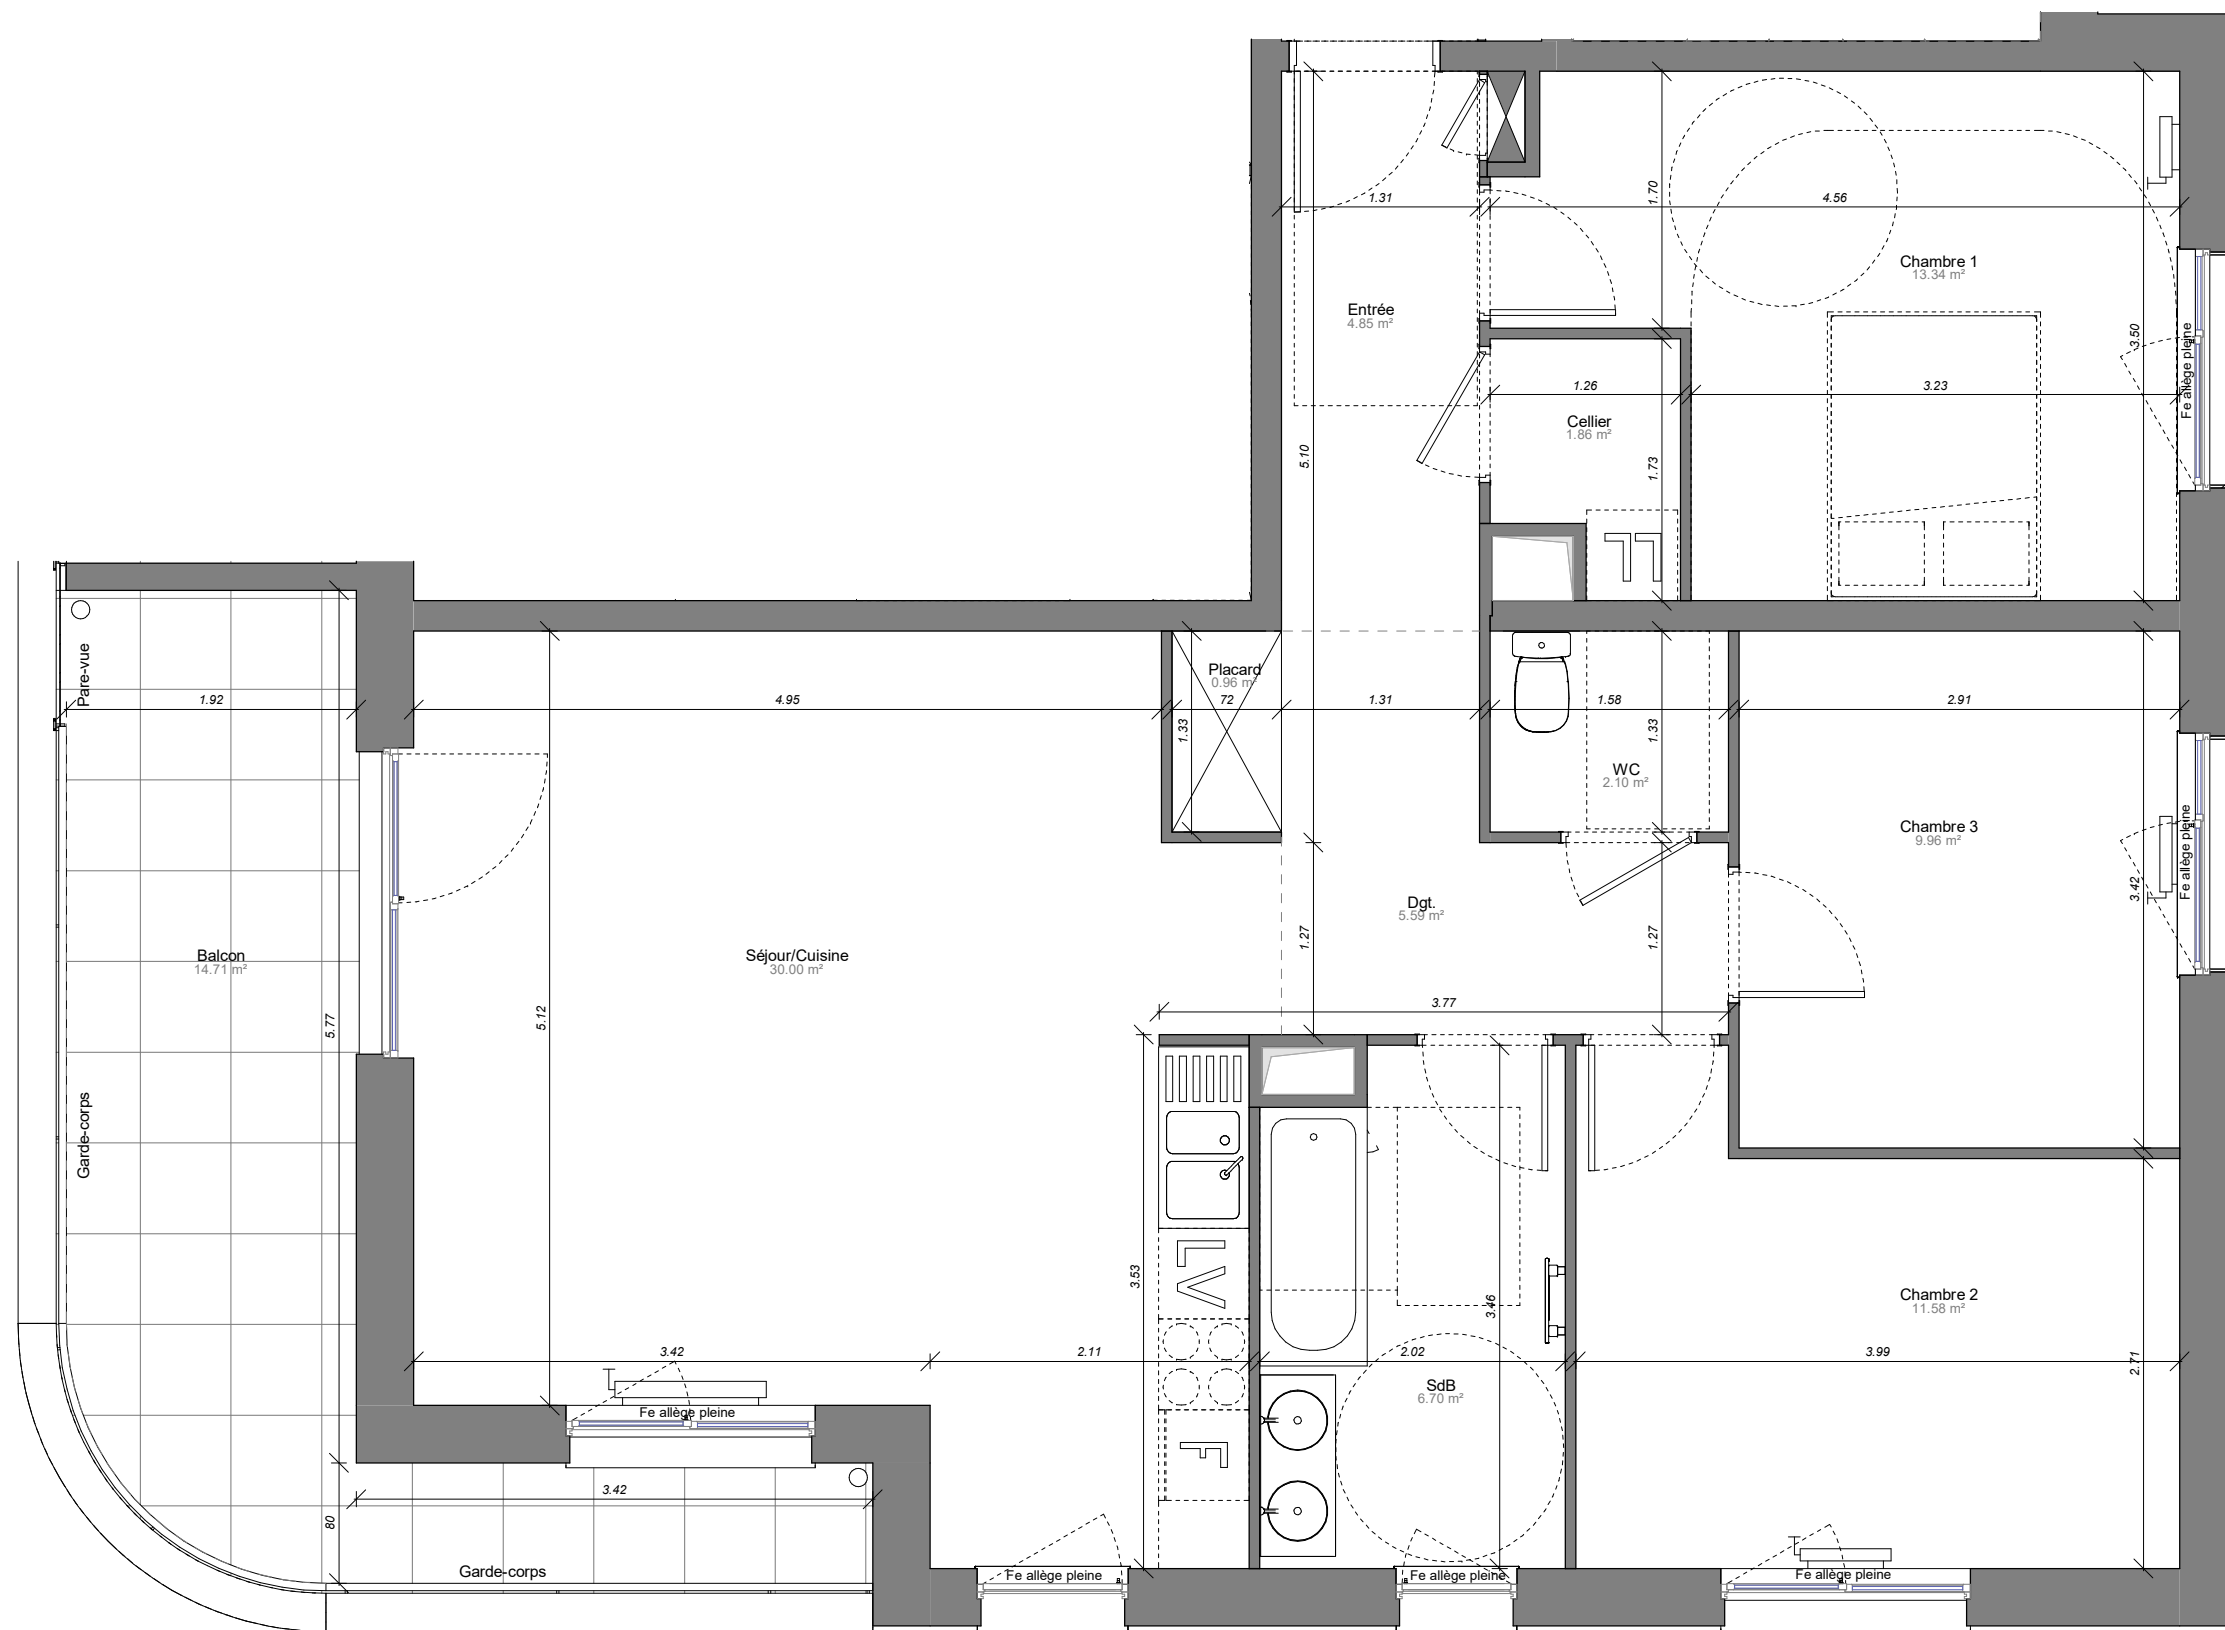

LINÉAIR

Logement 206 - 4 pièces
BAT B - Deuxième étage

Surfaces

Pièce	Habitable
Entrée	4.85 m ²
Dgt.	5.59 m ²
Placard	0.96 m ²
Séjour/Cuisine	30.00 m ²
Chambre 1	13.34 m ²
Chambre 2	11.58 m ²
Chambre 3	9.96 m ²
SdB	6.70 m ²
WC	2.10 m ²
Cellier	1.86 m ²
Total	86.93 m²

Balcon	14.71 m ²
--------	----------------------

Indice 0 31/08/2022

Signature