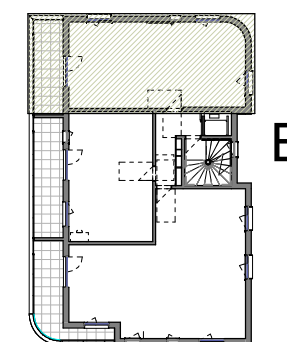

LINÉAIR

Logement 205 - 3 pièces
 BAT B - Premier étage

Surfaces

Pièce	Habitable
Entrée	3.09 m ²
Dgt	2.79 m ²
Placard	0.97 m ²
Séjour/Cuisine	26.17 m ²
Chambre 1	12.25 m ²
Chambre 2	10.06 m ²
SdB	6.23 m ²
WC	2.30 m ²
Total	63.87 m²

Balcon	12.10 m ²
--------	----------------------

Indice 0 31/08/2022

Signature

NOTE IMPORTANTE:

Des modifications mineures ou des aménagements de détails nécessaires pour des raisons techniques ou administratives peuvent être apportées au plan. Les retombées de poutre, soffites, faux-plafonds, radiateurs et canalisations ne sont pas systématiquement figurés. Les dimensions et surfaces sont données sous réserve des tolérances habituelles dues à l'exécution des ouvrages.