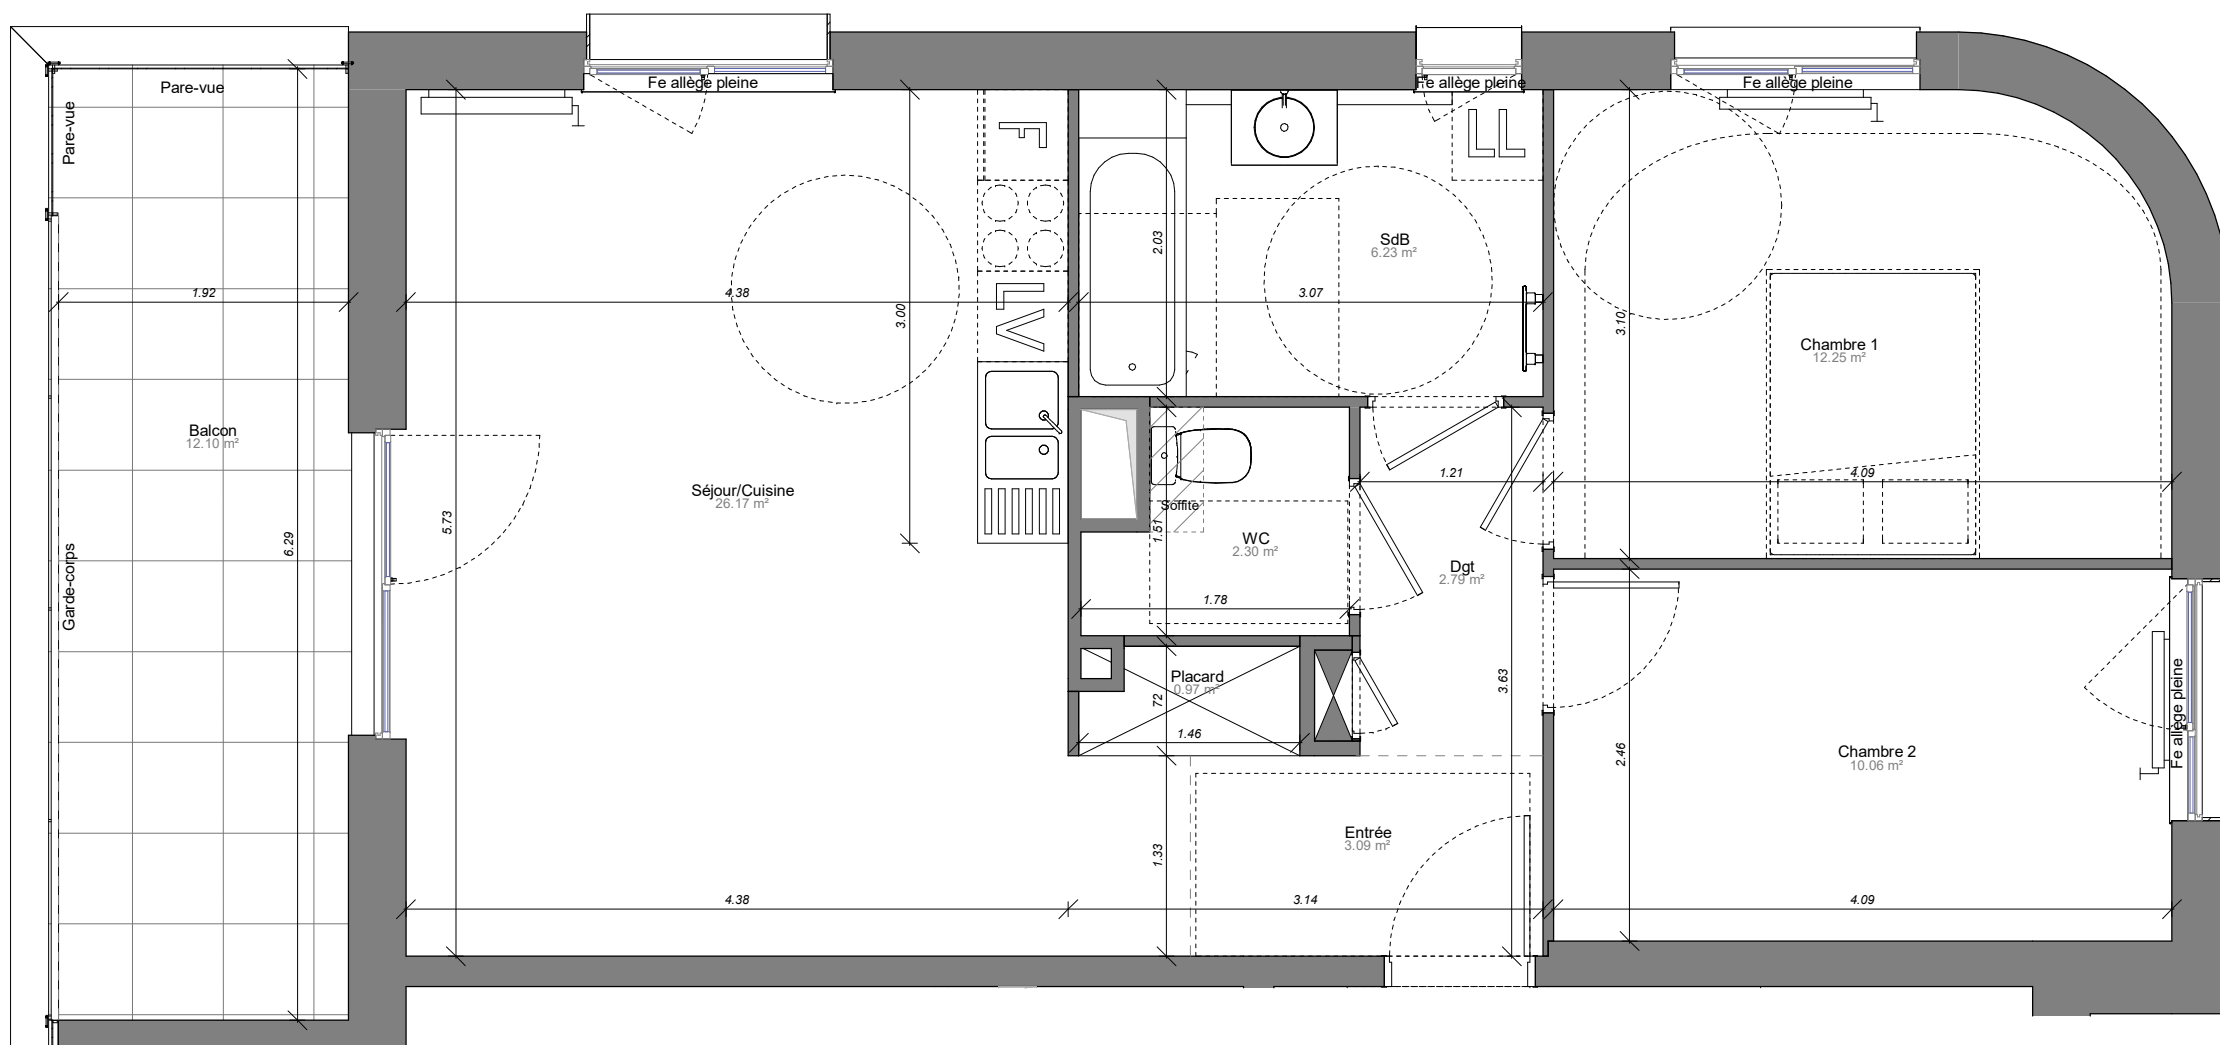

LINÉAIR

Logement 205 - 3 pièces
 BAT B - Premier étage

Surfaces

Pièce	Habitable
Entrée	3.09 m ²
Dgt	2.79 m ²
Placard	0.97 m ²
Séjour/Cuisine	26.17 m ²
Chambre 1	12.25 m ²
Chambre 2	10.06 m ²
SdB	6.23 m ²
WC	2.30 m ²
Total	63.87 m²

Balcon	12.10 m ²
--------	----------------------

Indice 0 31/08/2022

Signature

NOTE IMPORTANTE:

Des modifications mineures ou des aménagements de détails nécessaires pour des raisons techniques ou administratives peuvent être apportées au plan. Les retombées de poutre, soffites, faux-plafonds, radiateurs et canalisations ne sont pas systématiquement figurés. Les dimensions et surfaces sont données sous réserve des tolérances habituelles dues à l'exécution des ouvrages.