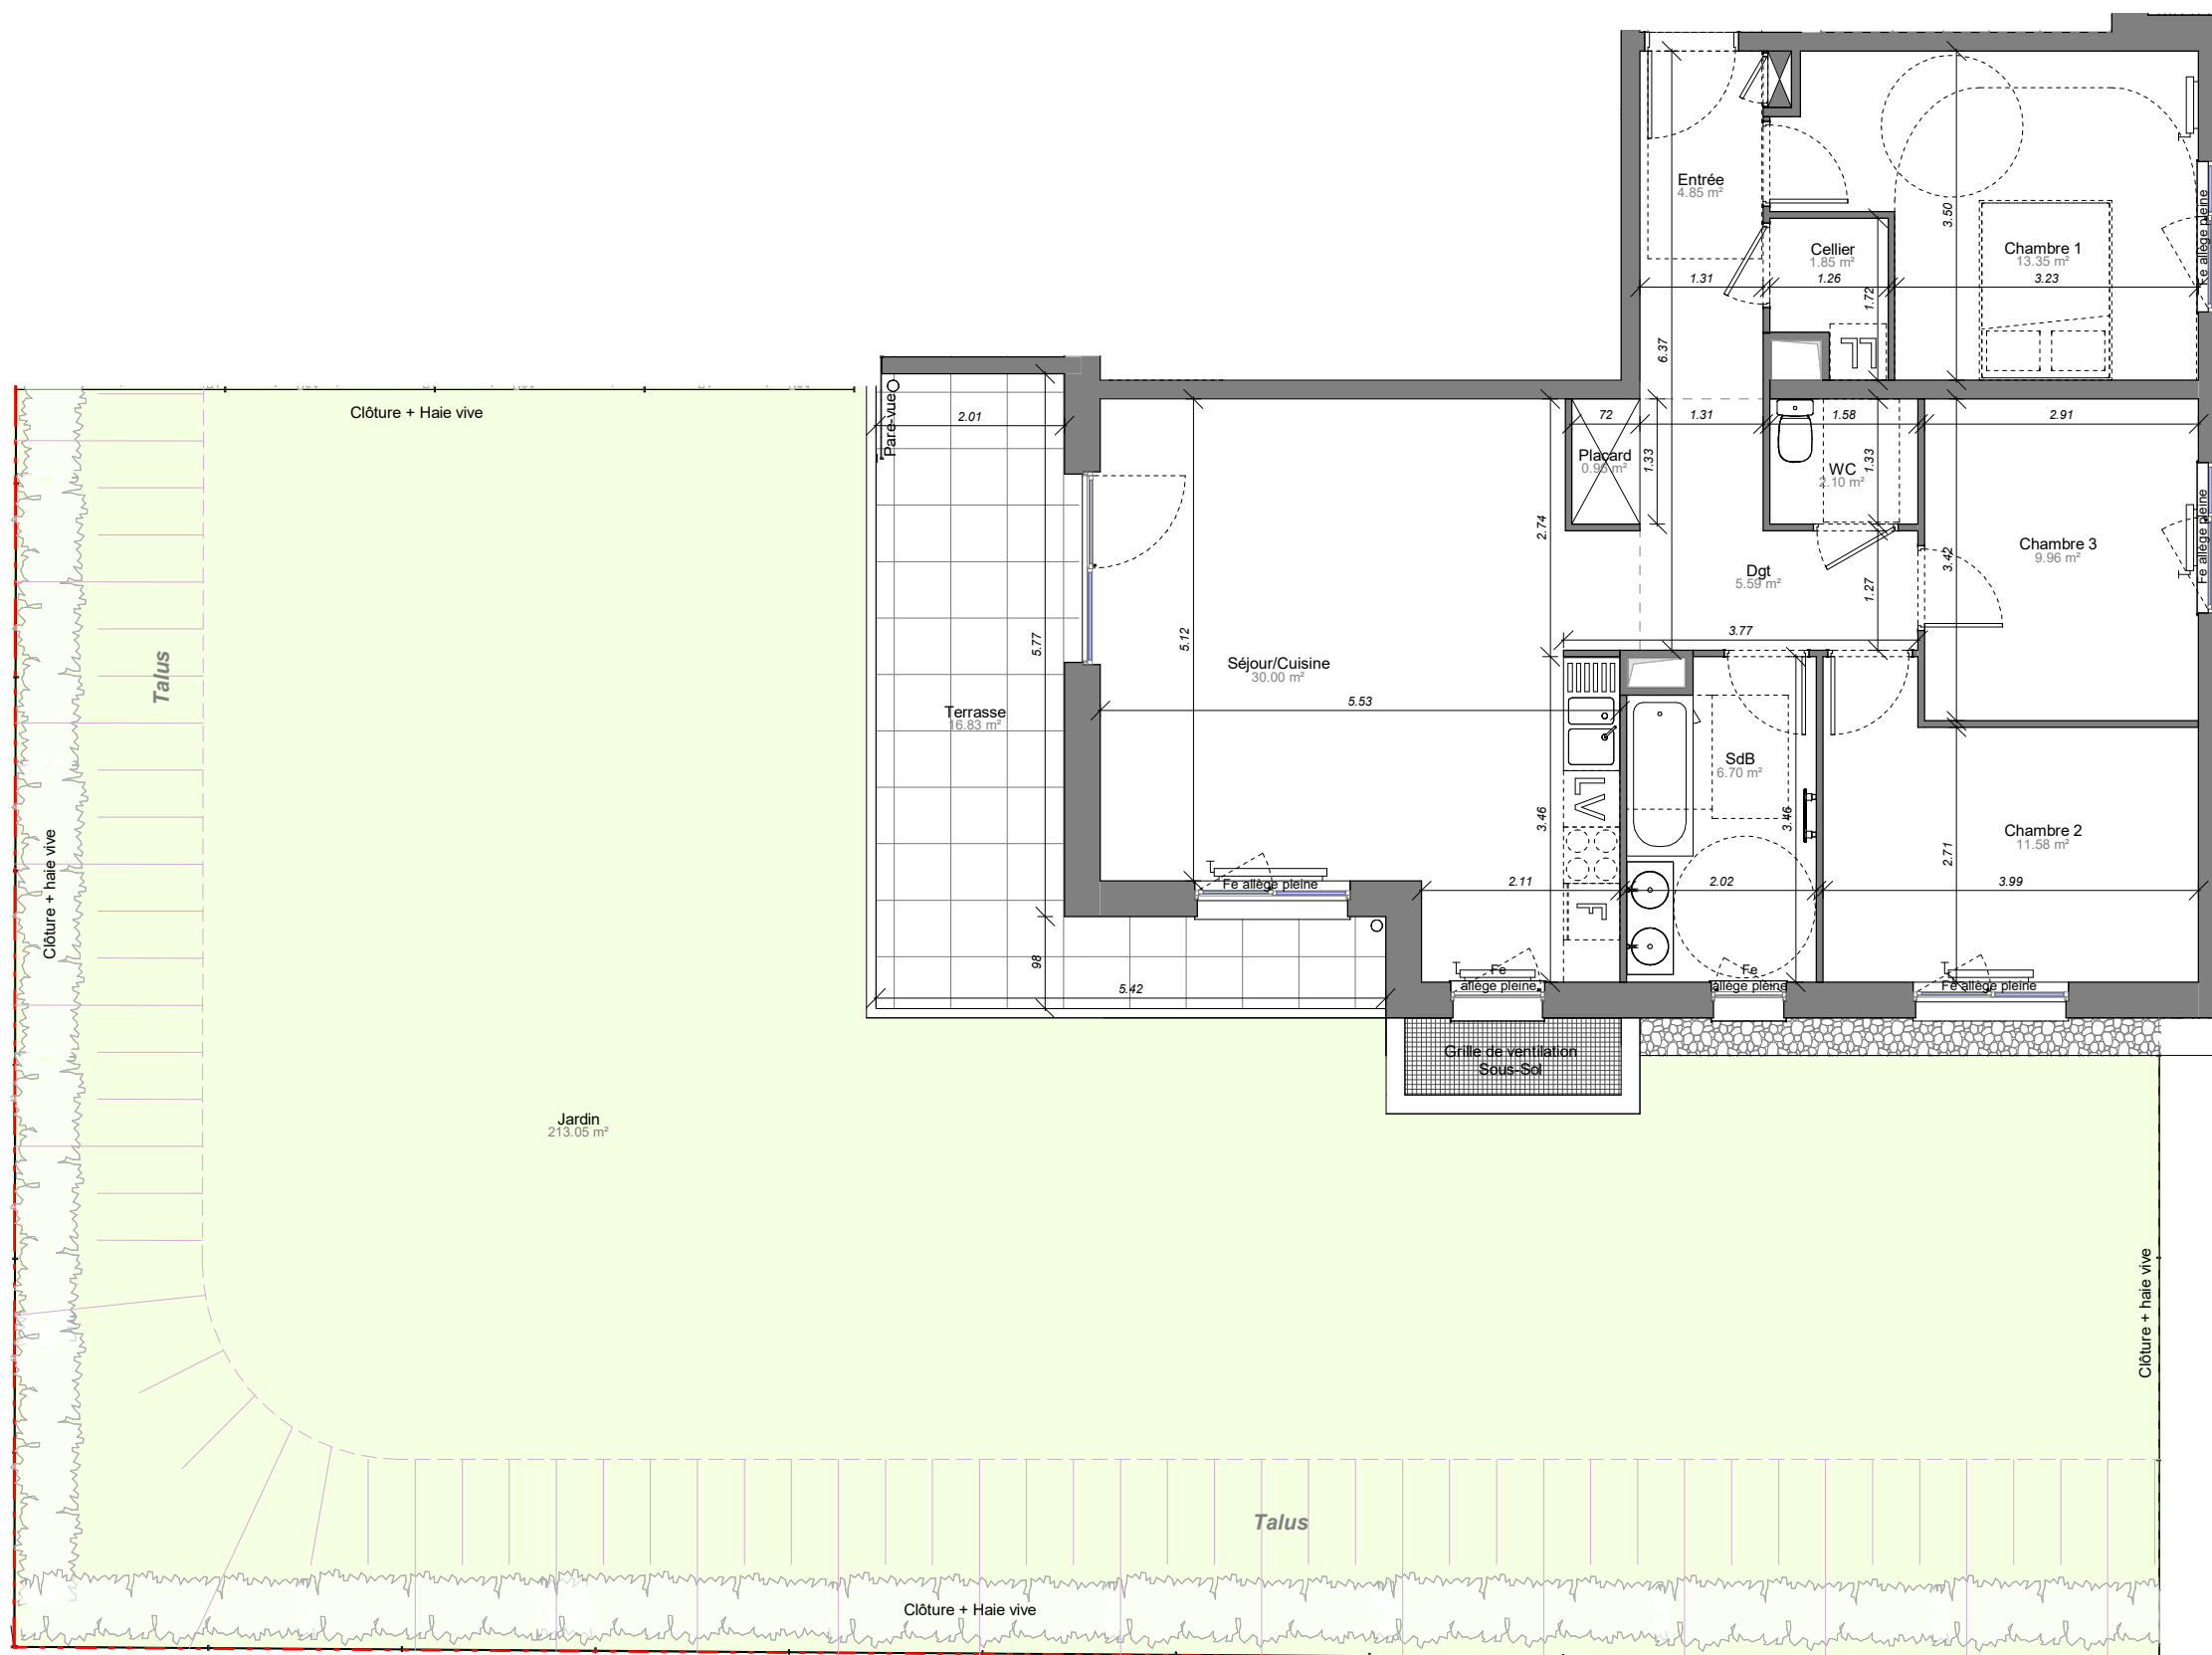

LINÉAIR

Logement 201 - 4 pièces BAT B - Rez-de-chaussée

Surfaces

| Pièce | Habitable |
|----------------|-----------------------------|
| Entrée | 4.85 m ² |
| Dgt | 5.59 m ² |
| Placard | 0.96 m ² |
| Séjour/Cuisine | 30.00 m ² |
| Chambre 1 | 13.35 m ² |
| Chambre 2 | 11.58 m ² |
| Chambre 3 | 9.96 m ² |
| SdB | 6.70 m ² |
| WC | 2.10 m ² |
| Cellier | 1.85 m ² |
| Total | 86.93 m² |
| Terrasse | 16.83 m ² |
| Jardin | 213.05 m ² |
| Total | 229.89 m² |