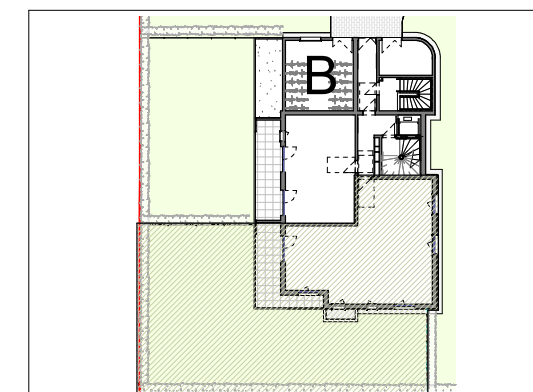

LINÉAIR

Logement 201 - 4 pièces BAT B - Rez-de-chaussée

Surfaces

| Pièce | Habitable |
|----------------|-----------------------------|
| Entrée | 4.85 m ² |
| Dgt | 5.59 m ² |
| Placard | 0.96 m ² |
| Séjour/Cuisine | 30.00 m ² |
| Chambre 1 | 13.35 m ² |
| Chambre 2 | 11.58 m ² |
| Chambre 3 | 9.96 m ² |
| SdB | 6.70 m ² |
| WC | 2.10 m ² |
| Cellier | 1.85 m ² |
| Total | 86.93 m² |
| Terrasse | 16.83 m ² |
| Jardin | 213.05 m ² |
| Total | 229.89 m² |