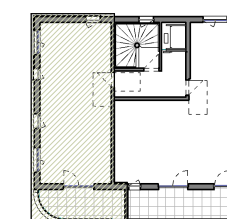

LINÉAIR

Logement 118 - 2 pièces
BAT A - Septième étage

A

Surfaces

Pièce	Habitable
Entrée	2.52 m ²
Placard	0.56 m ²
Séjour/Cuisine	26.62 m ²
Chambre	13.35 m ²
SDB	5.73 m ²
Total	48.78 m²

Balcon	10.35 m ²
--------	----------------------