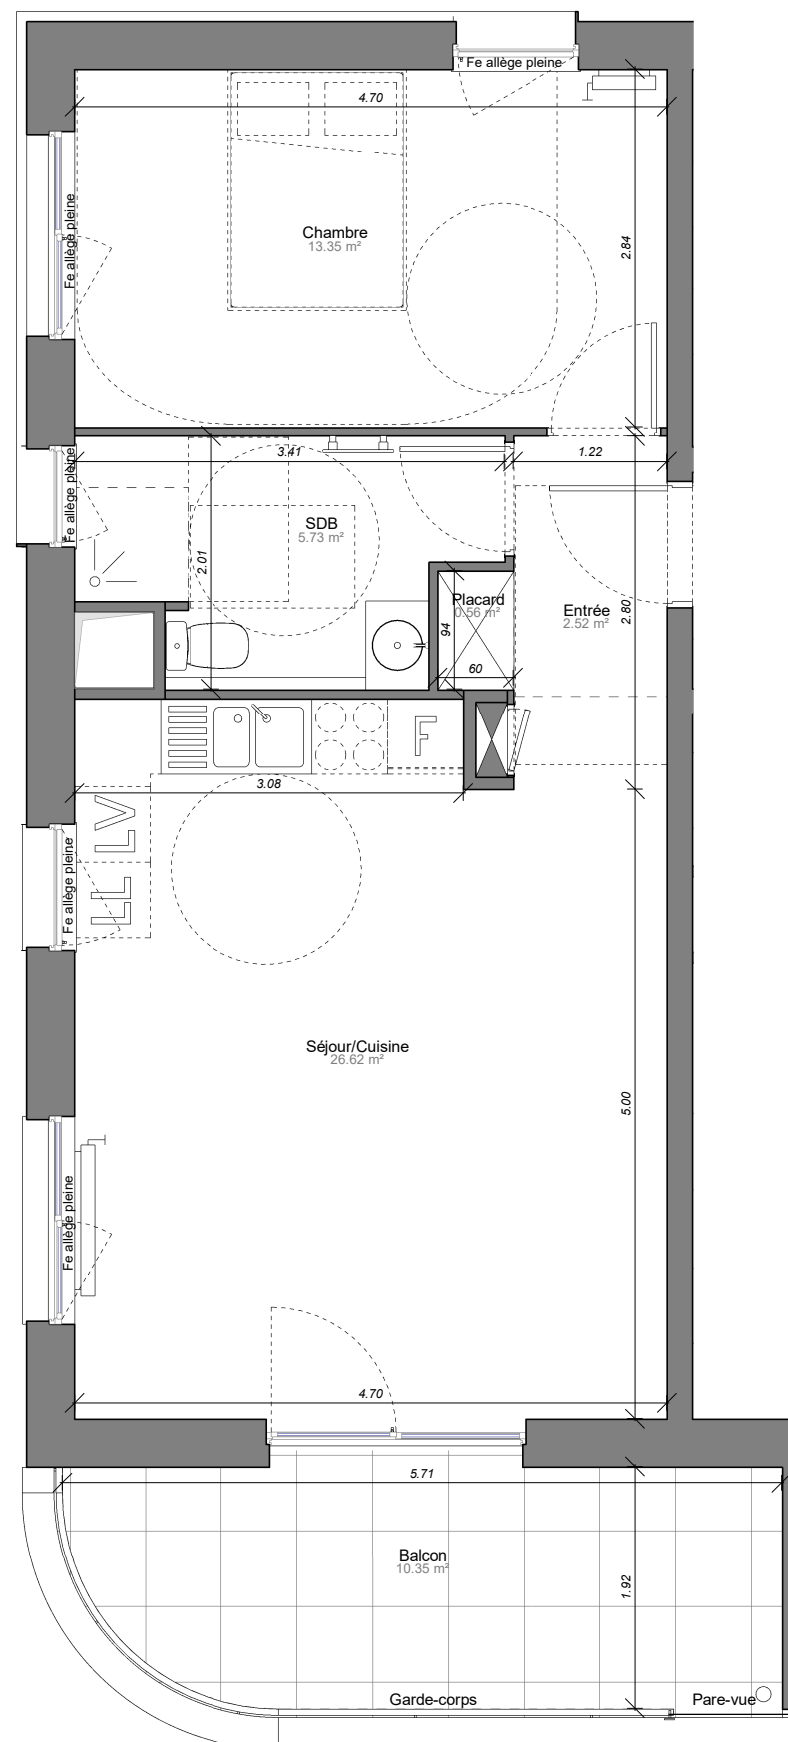

LINÉAIR

Logement 118 - 2 pièces
BAT A - Septième étage

A

Surfaces

Pièce	Habitable
Entrée	2.52 m ²
Placard	0.56 m ²
Séjour/Cuisine	26.62 m ²
Chambre	13.35 m ²
SDB	5.73 m ²
Total	48.78 m²

Balcon	10.35 m ²
--------	----------------------