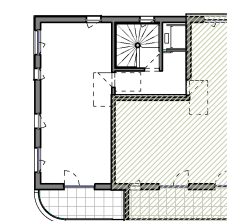

LINÉAIR

Logement 117 - 3 pièces
BAT A - Septième étage

A

Surfaces

Pièce	Habitable
Entrée / Dgt	4.67 m ²
Placard	0.52 m ²
Séjour/Cuisine	25.00 m ²
Chambre 1	11.67 m ²
Chambre 2	11.10 m ²
Sdb	5.63 m ²
WC	3.13 m ²
Cellier	2.56 m ²
Total	64.27 m²

Balcon	15.23 m ²
--------	----------------------

0 0.5 1m 1.5m

Indice 0

31/08/2022

Signature