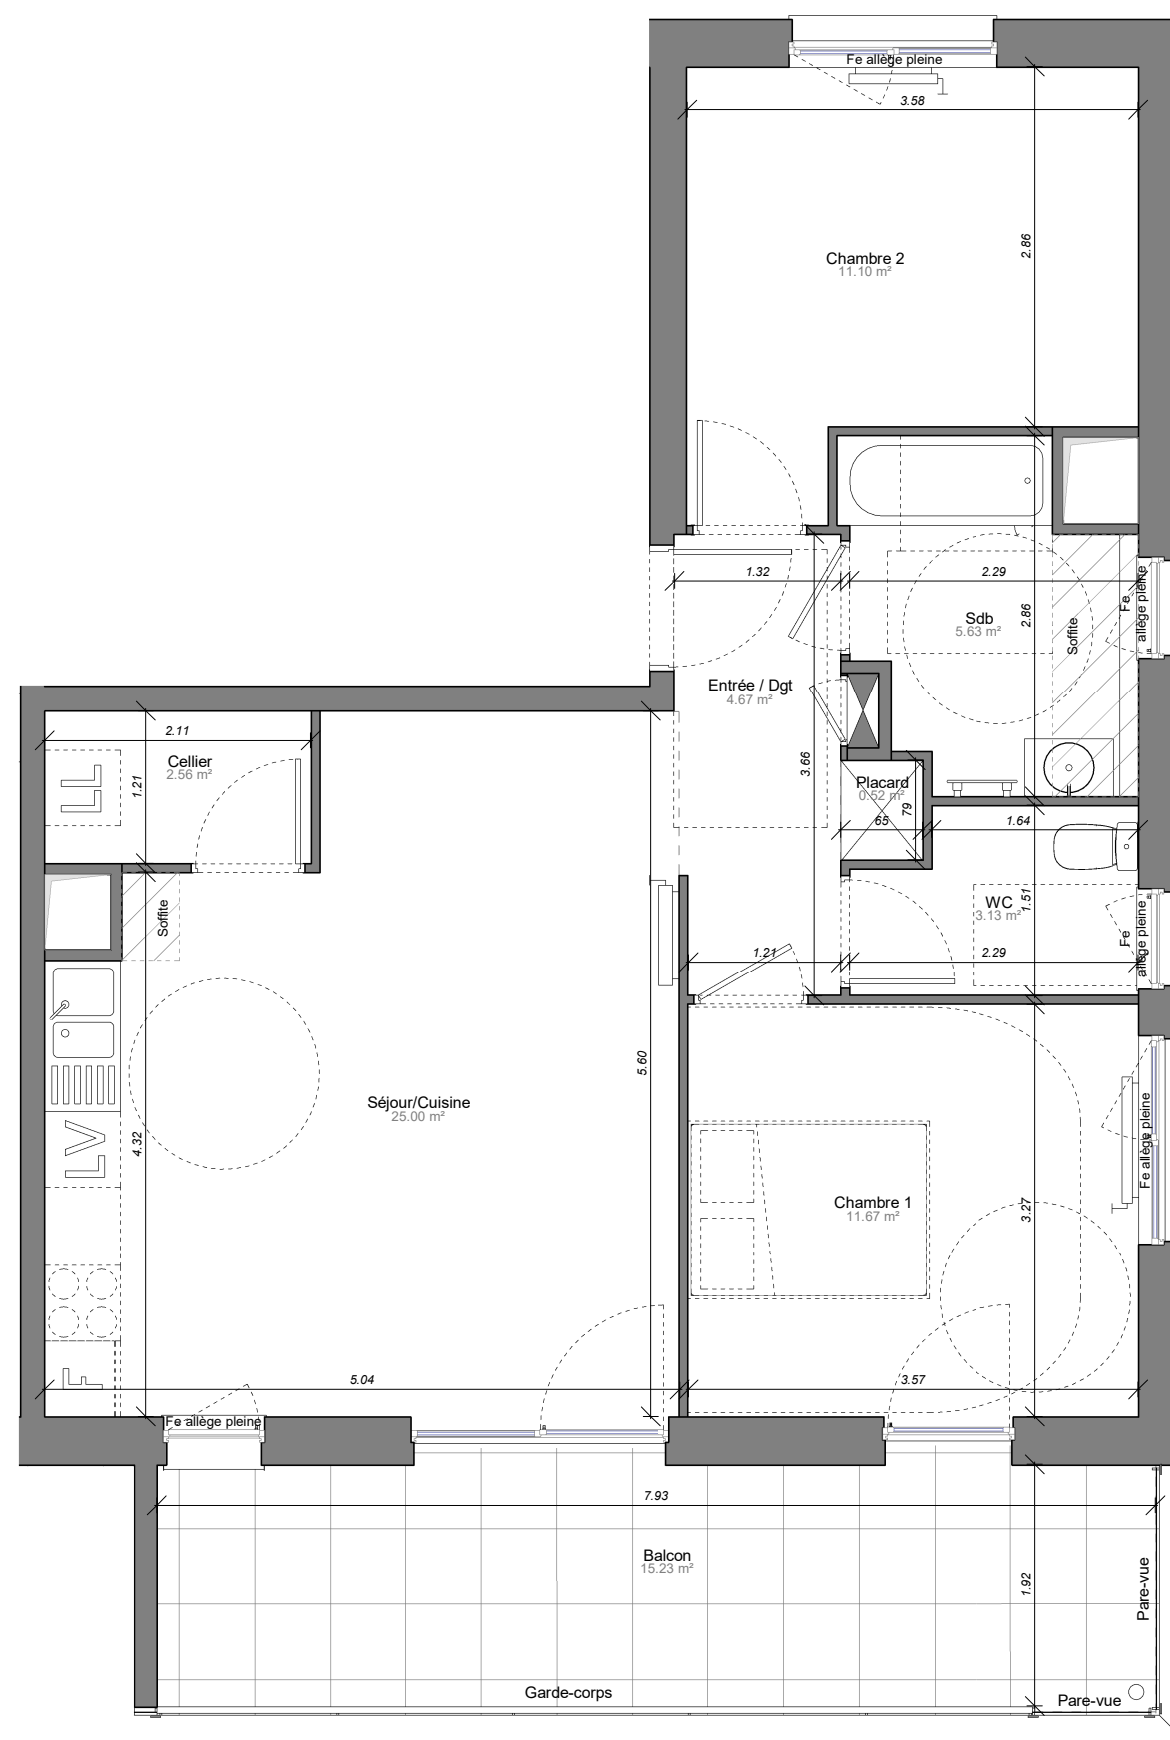

LINÉAIR

Logement 117 - 3 pièces
BAT A - Septième étage

A

Surfaces

Pièce	Habitable
Entrée / Dgt	4.67 m ²
Placard	0.52 m ²
Séjour/Cuisine	25.00 m ²
Chambre 1	11.67 m ²
Chambre 2	11.10 m ²
Sdb	5.63 m ²
WC	3.13 m ²
Cellier	2.56 m ²
Total	64.27 m²

Balcon	15.23 m ²
--------	----------------------

0 0.5 1m 1.5m

Indice 0

31/08/2022

Signature