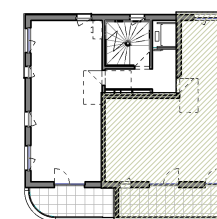

LINÉAIR

Logement 115 - 3 pièces
BAT A - Sixième étage

A

Surfaces

Pièce	Habitable
Entrée / Dgt	4.67 m ²
Placard	0.52 m ²
Séjour/Cuisine	25.00 m ²
Chambre 1	11.67 m ²
Chambre 2	11.10 m ²
SDB	5.63 m ²
WC	3.13 m ²
Cellier	2.56 m ²
Total	64.27 m²

Balcon	15.25 m ²
--------	----------------------

0 0.5 1m 1.5m

Indice 0

31/08/2022

Signature