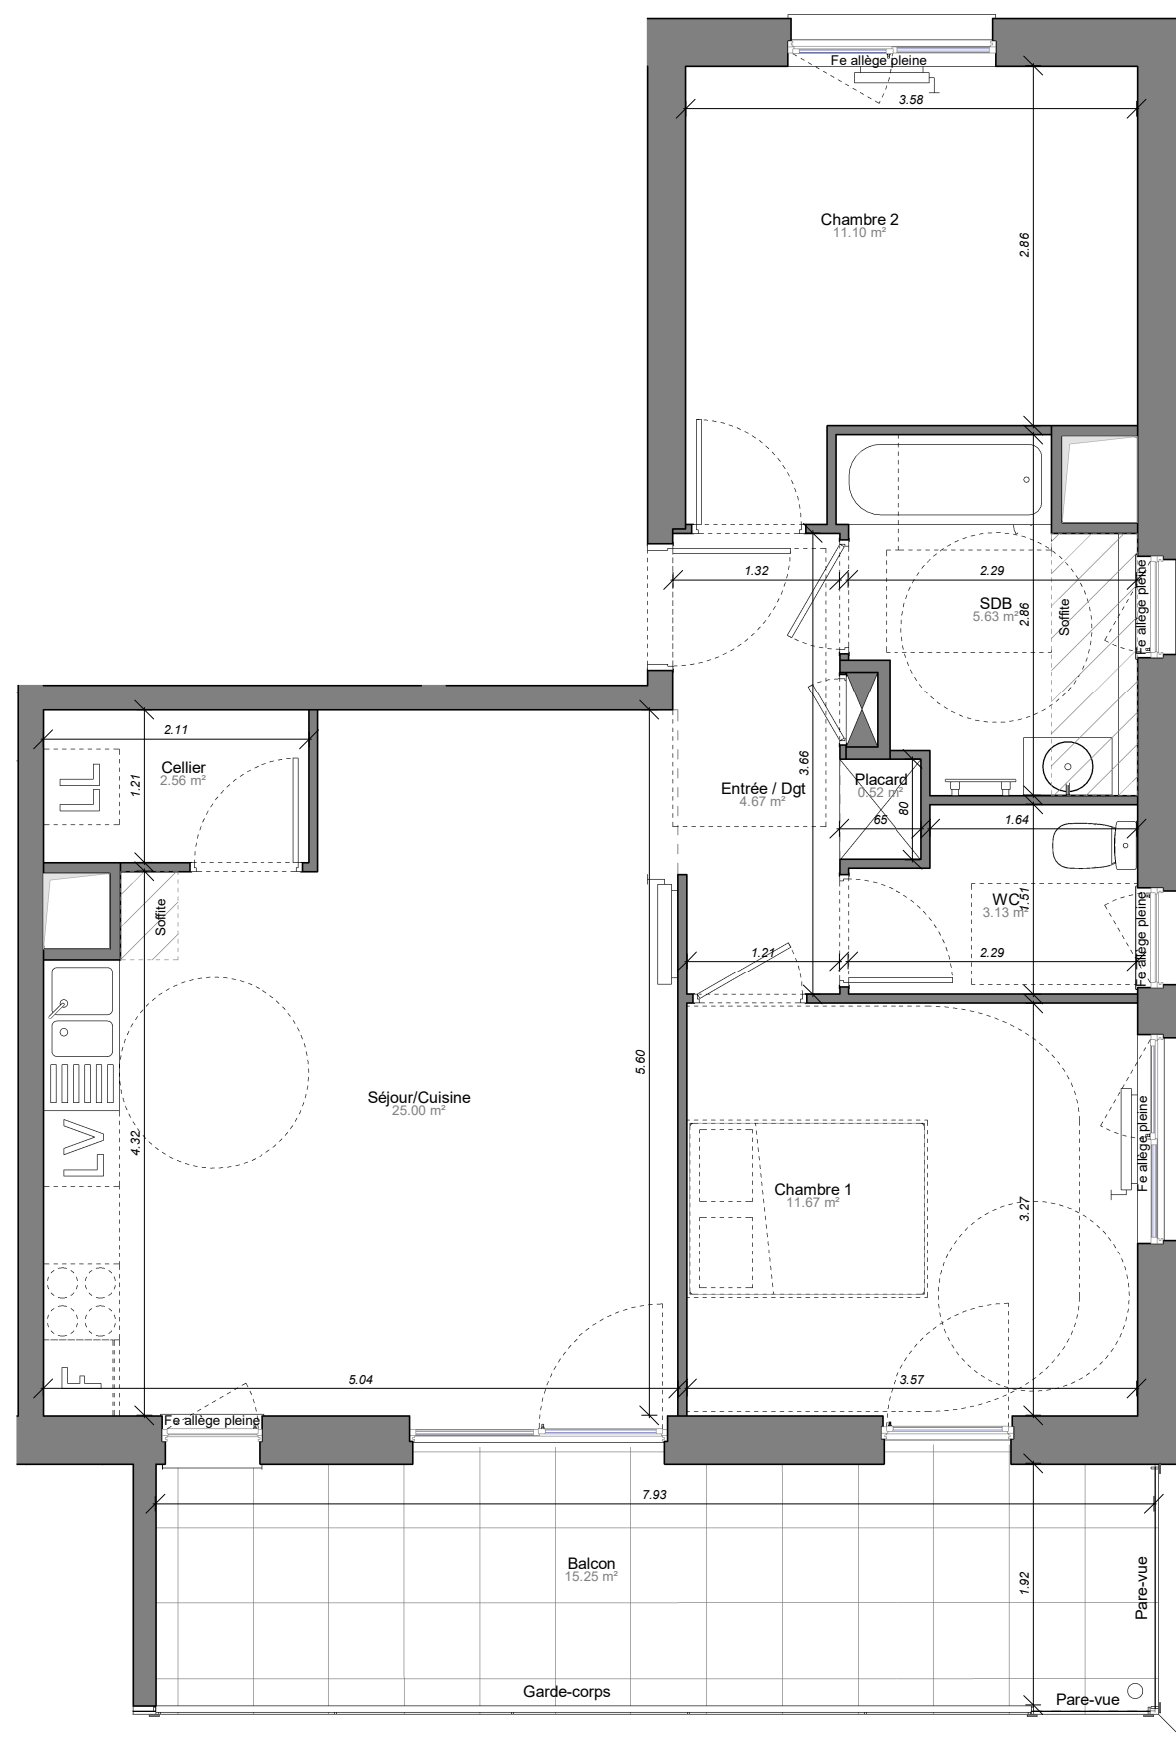

LINÉAIR

Logement 115 - 3 pièces
BAT A - Sixième étage

A

Surfaces

Pièce	Habitable
Entrée / Dgt	4.67 m ²
Placard	0.52 m ²
Séjour/Cuisine	25.00 m ²
Chambre 1	11.67 m ²
Chambre 2	11.10 m ²
SDB	5.63 m ²
WC	3.13 m ²
Cellier	2.56 m ²
Total	64.27 m²

Balcon	15.25 m ²
--------	----------------------

0 0.5 1m 1.5m

Indice 0

31/08/2022

Signature