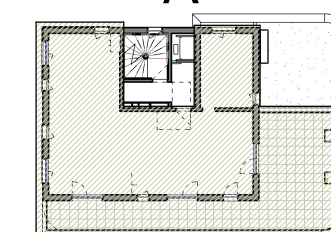

LINÉAIR

Logement 114 - 5 pièces BAT A - Cinquième étage

A

Surfaces

Pièce	Habitable
Entrée	1.88 m ²
Dgt	7.79 m ²
Placard	0.84 m ²
Séjour	29.52 m ²
Cuisine	9.68 m ²
Chambre 1	15.21 m ²
Chambre 2	12.12 m ²
Chambre 3	9.13 m ²
Chambre 4	13.41 m ²
SdB	6.70 m ²
SdE	3.28 m ²
WC	1.47 m ²
Cellier	1.11 m ²
Total	112.15 m²
Terrasse	71.02 m ²