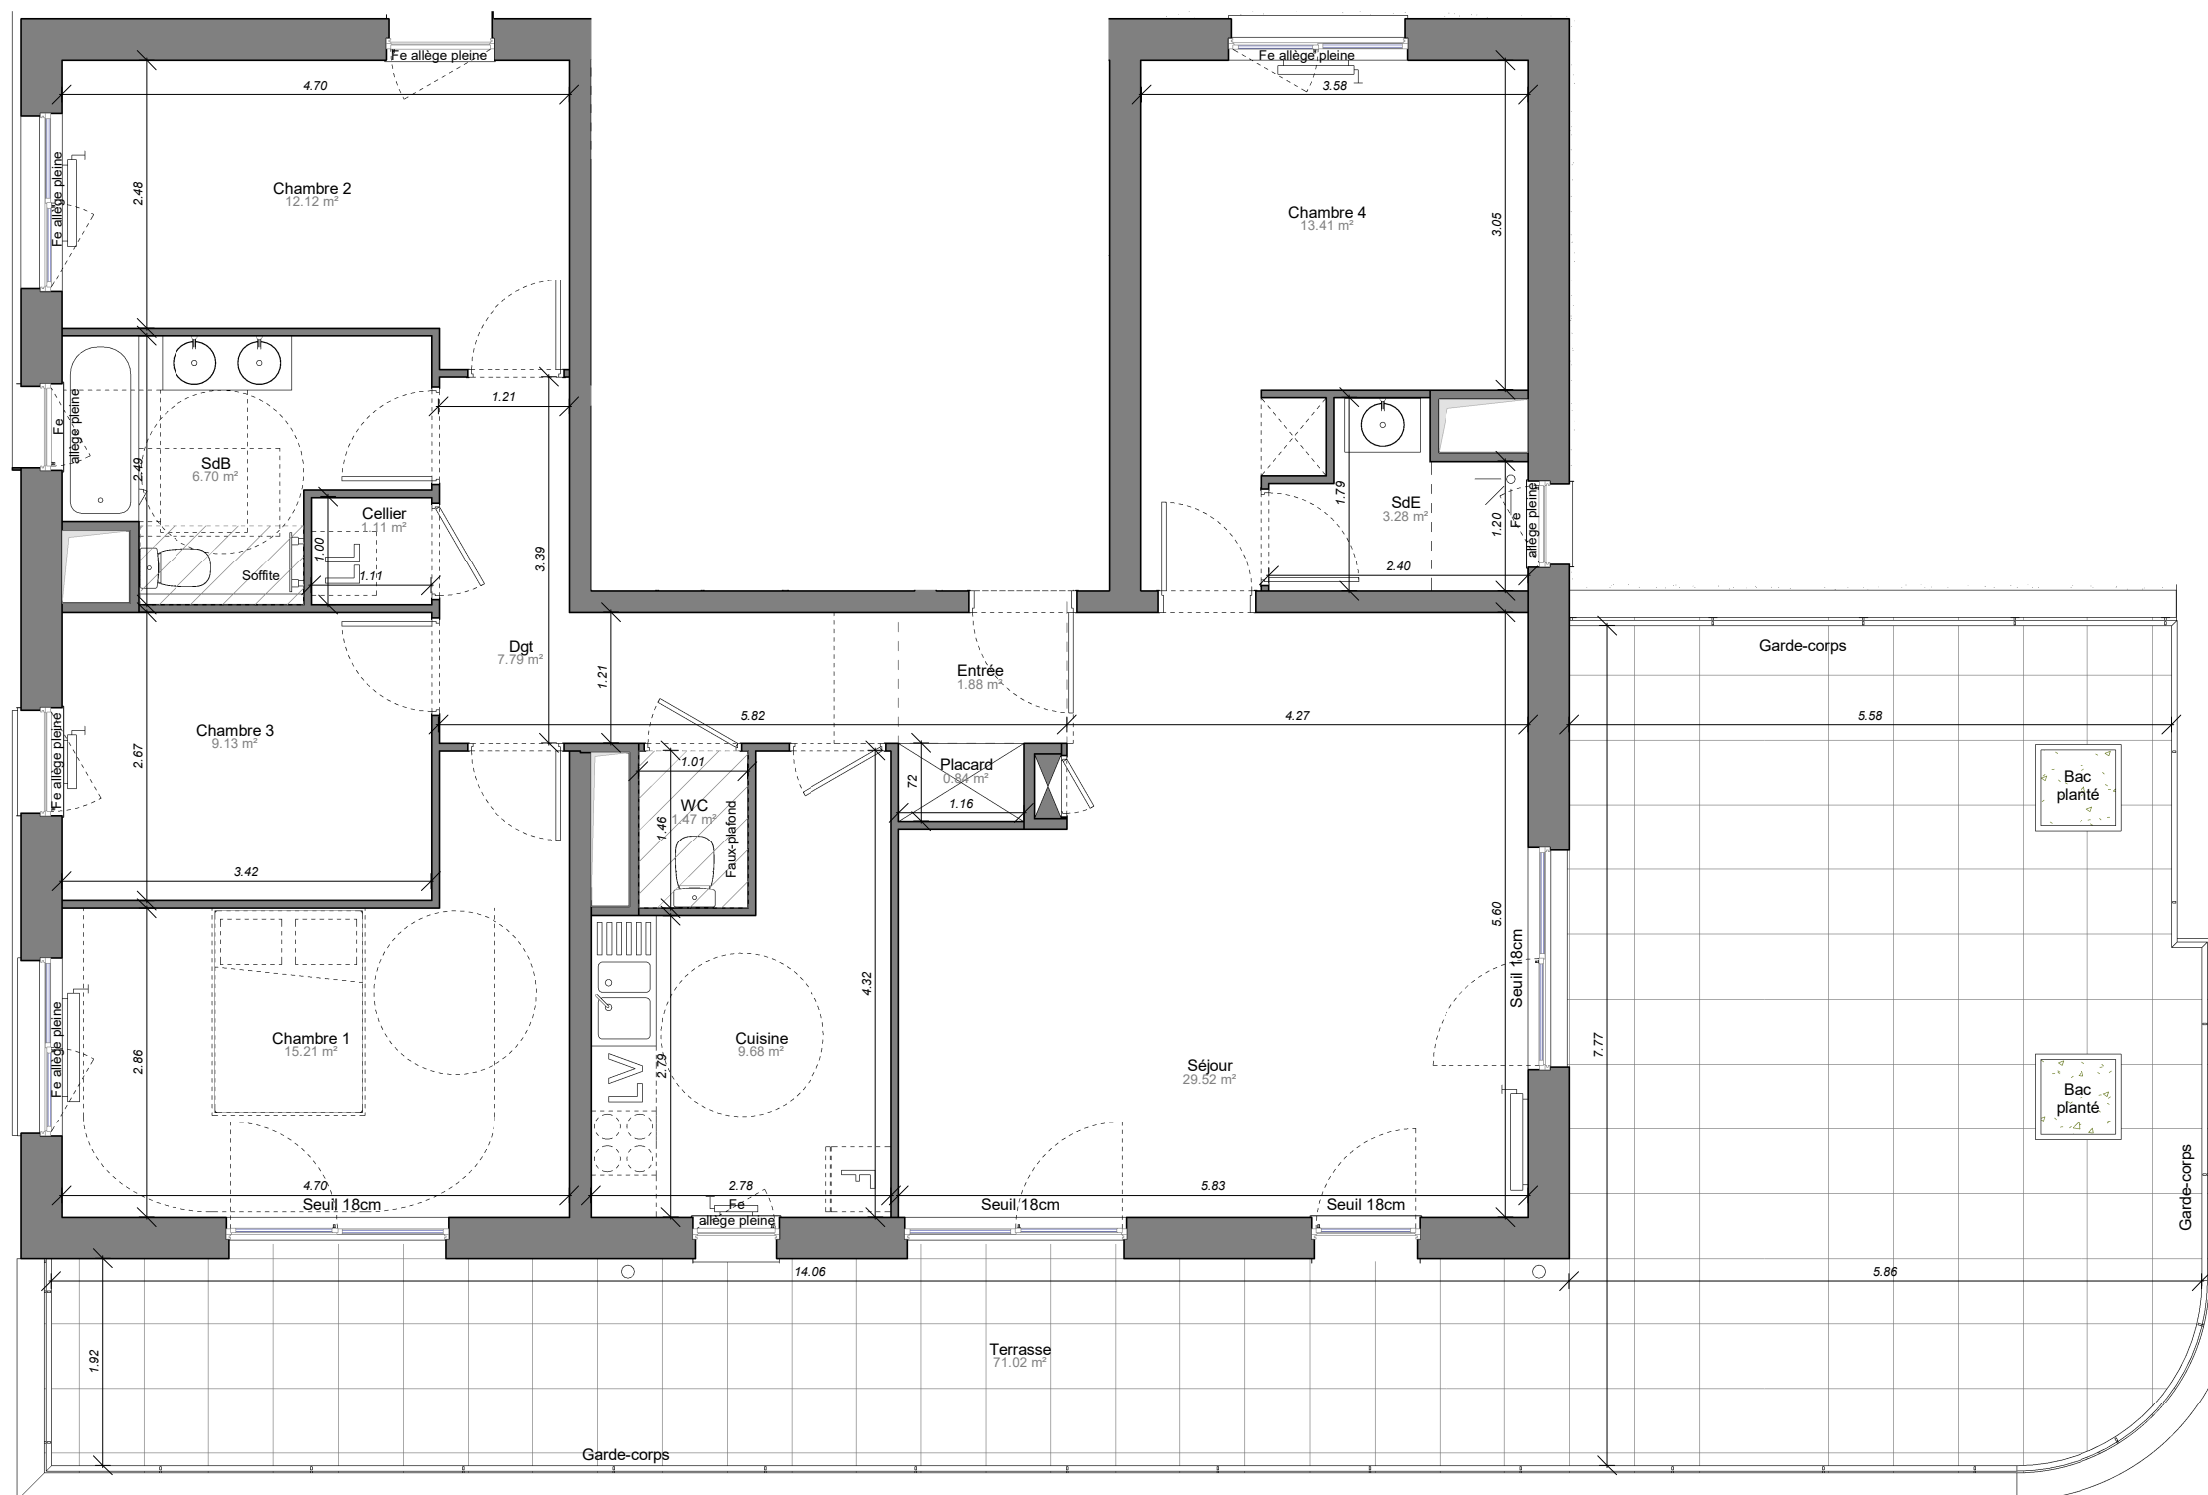

LINÉAIR

Logement 114 - 5 pièces BAT A - Cinquième étage

A

Surfaces

Pièce	Habitable
Entrée	1.88 m ²
Dgt	7.79 m ²
Placard	0.84 m ²
Séjour	29.52 m ²
Cuisine	9.68 m ²
Chambre 1	15.21 m ²
Chambre 2	12.12 m ²
Chambre 3	9.13 m ²
Chambre 4	13.41 m ²
SdB	6.70 m ²
SdE	3.28 m ²
WC	1.47 m ²
Cellier	1.11 m ²
Total	112.15 m²
Terrasse	71.02 m ²