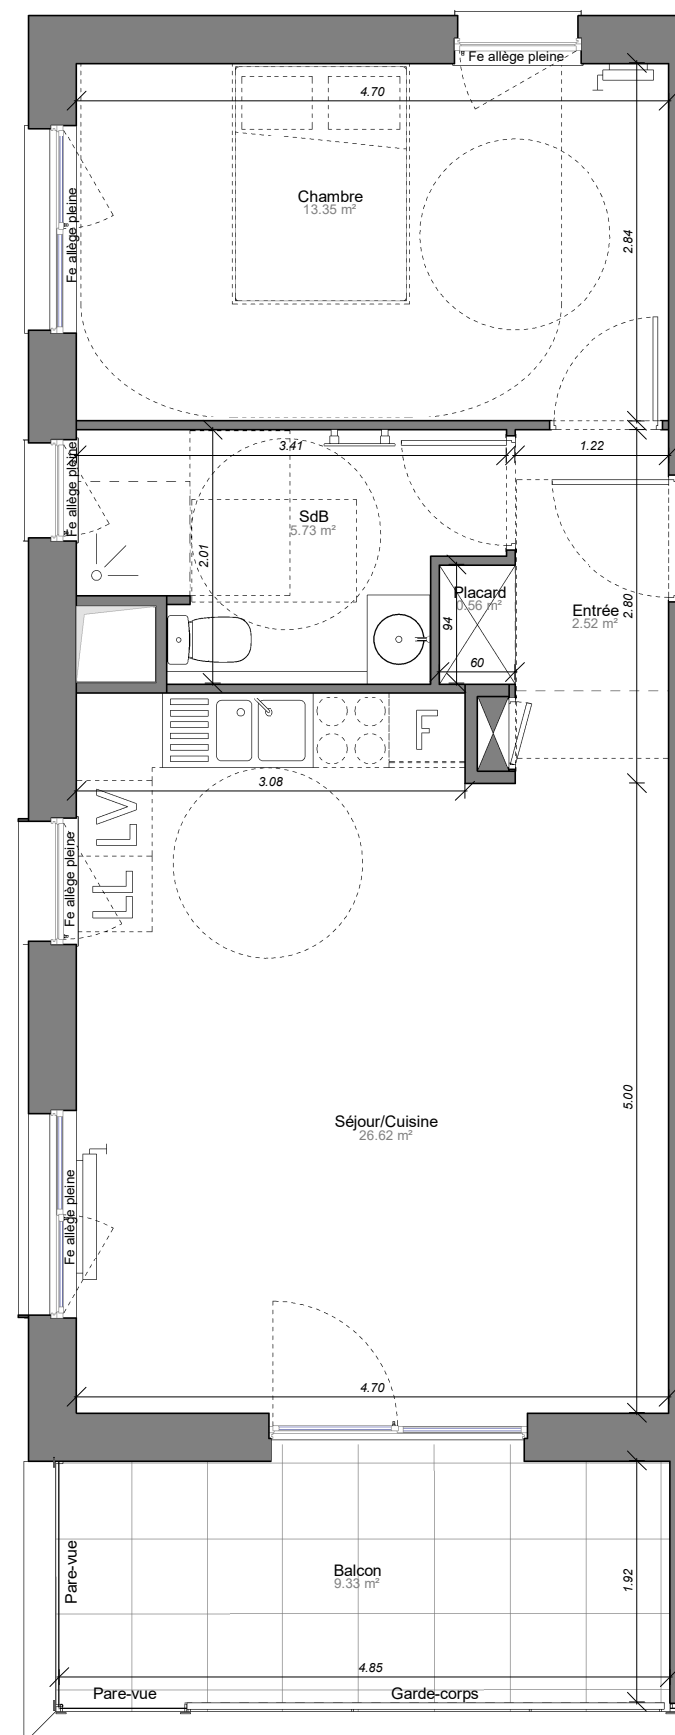

# LINÉAIR

Logement 113 - 2 pièces  
BAT A - Quatrième étage

A

## Surfaces

Pièce	Habitable
Entrée	2.52 m <sup>2</sup>
Placard	0.56 m <sup>2</sup>
Séjour/Cuisine	26.62 m <sup>2</sup>
SdB	5.73 m <sup>2</sup>
Chambre	13.35 m <sup>2</sup>
<b>Total</b>	<b>48.78 m<sup>2</sup></b>

Balcon	9.33 m <sup>2</sup>
--------	---------------------

0 0.5 1m 1.5m

Indice 0

31/08/2022

Signature