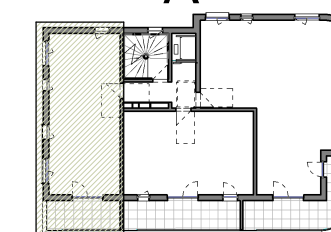

# LINÉAIR

Logement 113 - 2 pièces  
BAT A - Quatrième étage

A

## Surfaces

Pièce	Habitable
Entrée	2.52 m <sup>2</sup>
Placard	0.56 m <sup>2</sup>
Séjour/Cuisine	26.62 m <sup>2</sup>
SdB	5.73 m <sup>2</sup>
Chambre	13.35 m <sup>2</sup>
<b>Total</b>	<b>48.78 m<sup>2</sup></b>