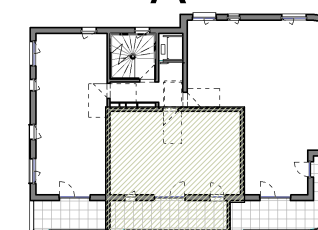

LINÉAIR

Logement 112 - 2 pièces
 BAT A - Quatrième étage

A

Surfaces

Pièce	Habitable
Entrée	2.05 m ²
Placard	0.64 m ²
Séjour/Cuisine	22.62 m ²
Chambre / bureau	15.76 m ²
SdB	5.90 m ²
Total	46.98 m²

Balcon	15.01 m ²
--------	----------------------

Indice 0 31/08/2022

Signature

NOTE IMPORTANTE:

Des modifications mineures ou des aménagements de détails nécessaires pour des raisons techniques ou administratives peuvent être apportées au plan. Les retombées de poutre, soffites, faux-plafonds, radiateurs et canalisations ne sont pas systématiquement figurés. Les dimensions et surfaces sont données sous réserve des tolérances habituelles dues à l'exécution des ouvrages.