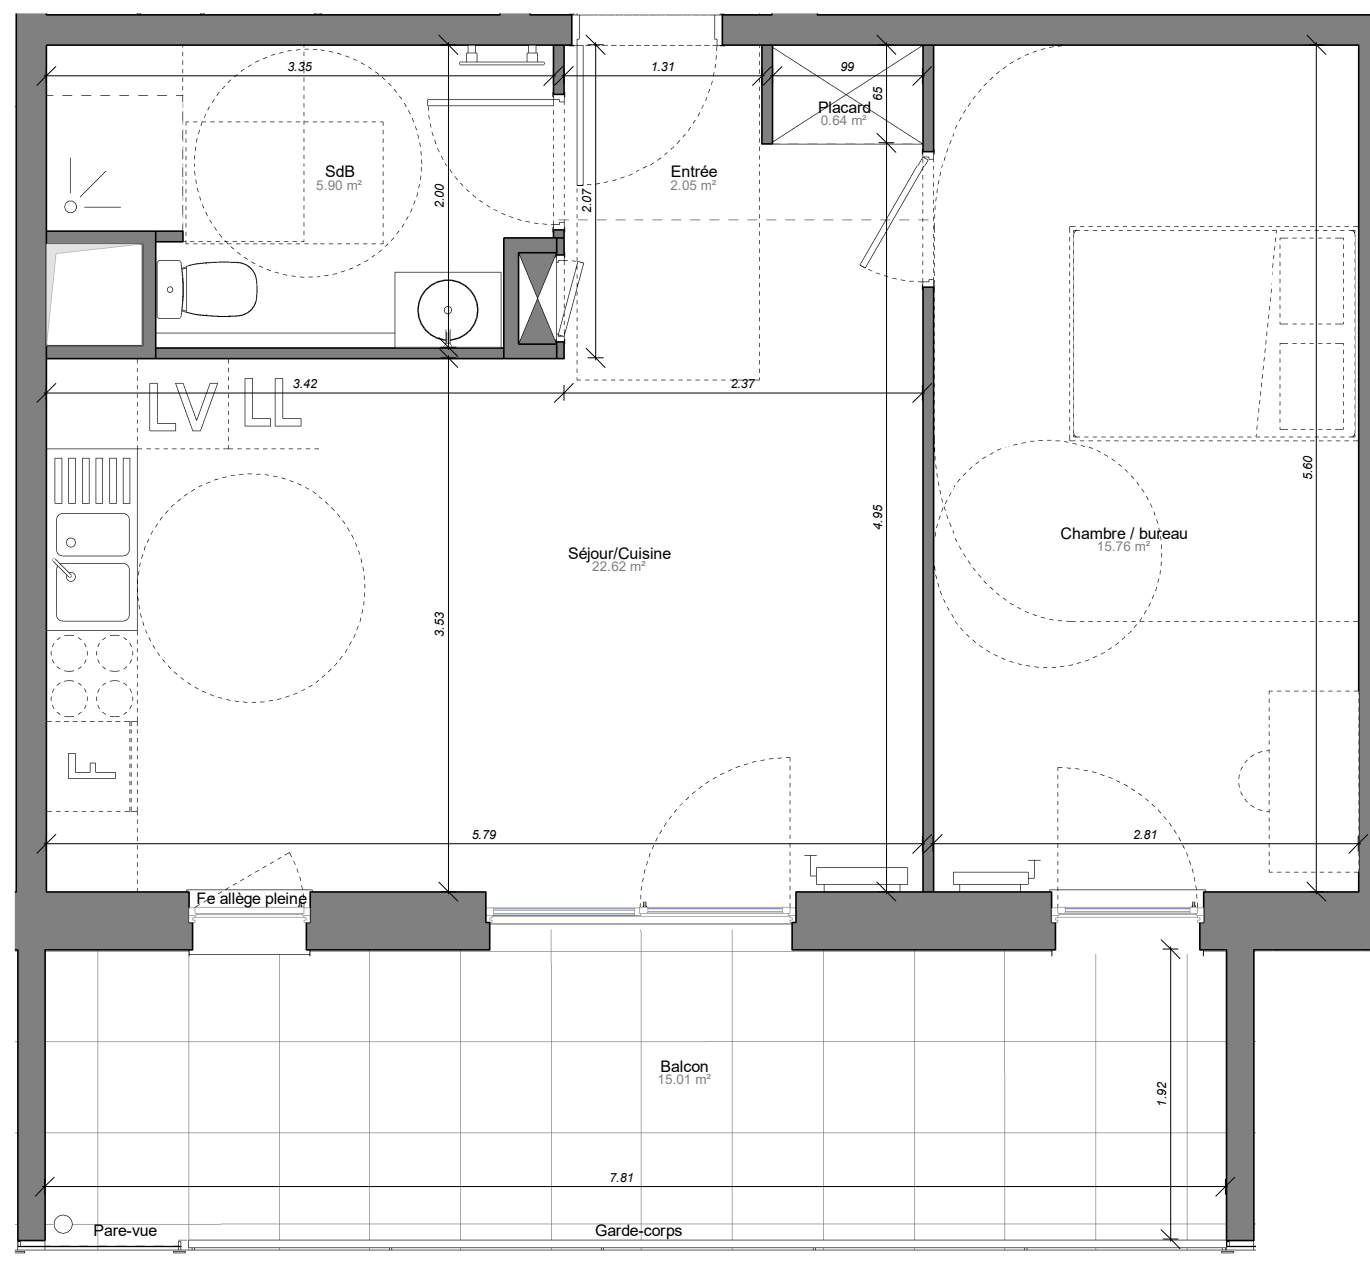

LINÉAIR

Logement 112 - 2 pièces
 BAT A - Quatrième étage

A

Surfaces

Pièce	Habitable
Entrée	2.05 m ²
Placard	0.64 m ²
Séjour/Cuisine	22.62 m ²
Chambre / bureau	15.76 m ²
SdB	5.90 m ²
Total	46.98 m²

Balcon	15.01 m ²
--------	----------------------

Indice 0 31/08/2022

Signature

NOTE IMPORTANTE:

Des modifications mineures ou des aménagements de détails nécessaires pour des raisons techniques ou administratives peuvent être apportées au plan. Les retombées de poutre, soffites, faux-plafonds, radiateurs et canalisations ne sont pas systématiquement figurés. Les dimensions et surfaces sont données sous réserve des tolérances habituelles dues à l'exécution des ouvrages.