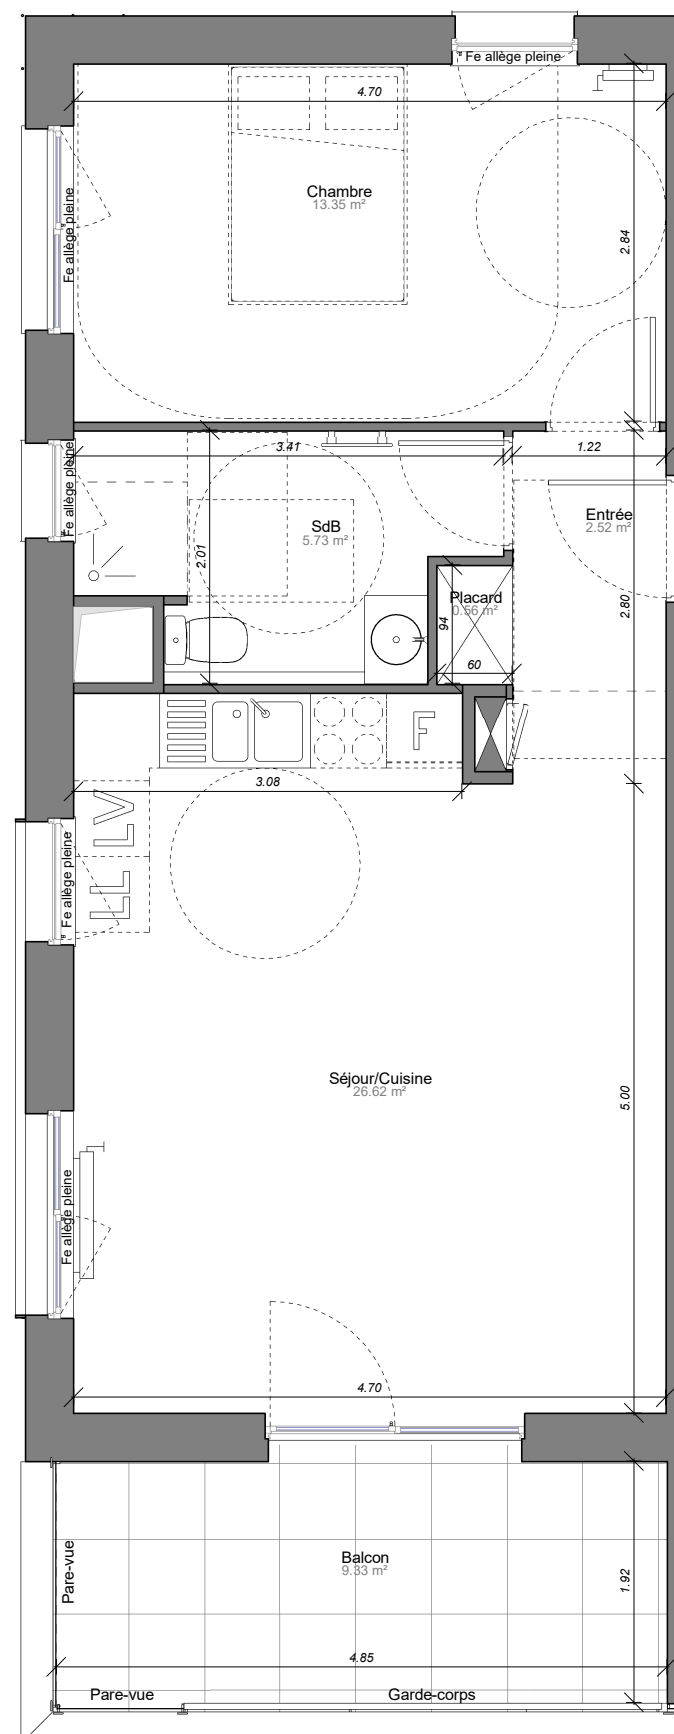

LINÉAIR

Logement 110 - 2 pièces
BAT A - Troisième étage

Surfaces

Pièce	Habitable
Entrée	2.52 m ²
Placard	0.56 m ²
Séjour/Cuisine	26.62 m ²
Chambre	13.35 m ²
SdB	5.73 m ²
Total	48.78 m²

Balcon	9.33 m ²
--------	---------------------