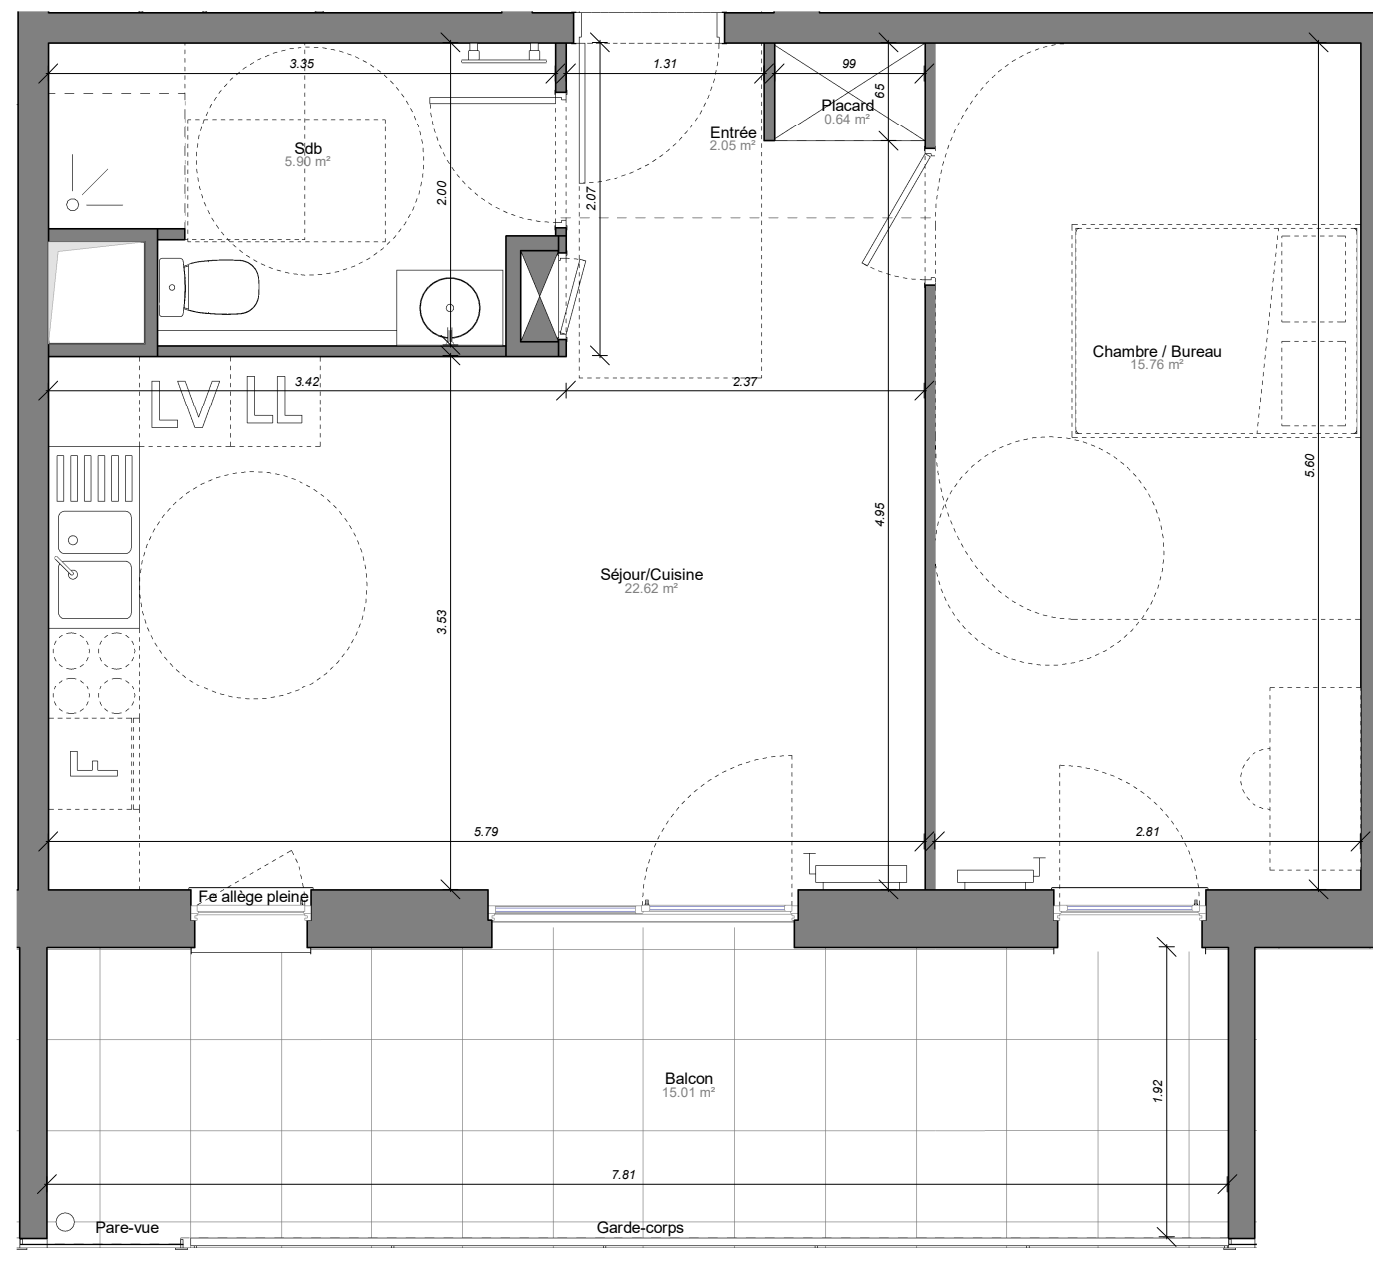

LINÉAIR

Logement 109 - 2 pièces
BAT A - Troisième étage

A

Surfaces

Pièce	Habitable
Entrée	2.05 m ²
Placard	0.64 m ²
Séjour/Cuisine	22.62 m ²
Chambre / Bureau	15.76 m ²
Sdb	5.90 m ²
Total	46.98 m²

Balcon	15.01 m ²
--------	----------------------