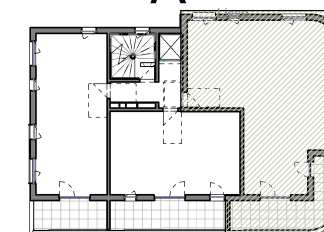

LINÉAIR

Logement 108 - 4 pièces
 BAT A - Troisième étage

A

Surfaces

Pièce	Habitable
Entrée	4.82 m ²
Dgt	4.55 m ²
Placard	0.77 m ²
Séjour/Cuisine	27.26 m ²
Chambre 1	14.87 m ²
Chambre 2	10.04 m ²
Chambre 3	10.92 m ²
SdB	4.72 m ²
WC	2.07 m ²
Cellier	1.34 m ²
Total	81.36 m²
Balcon	16.91 m ²