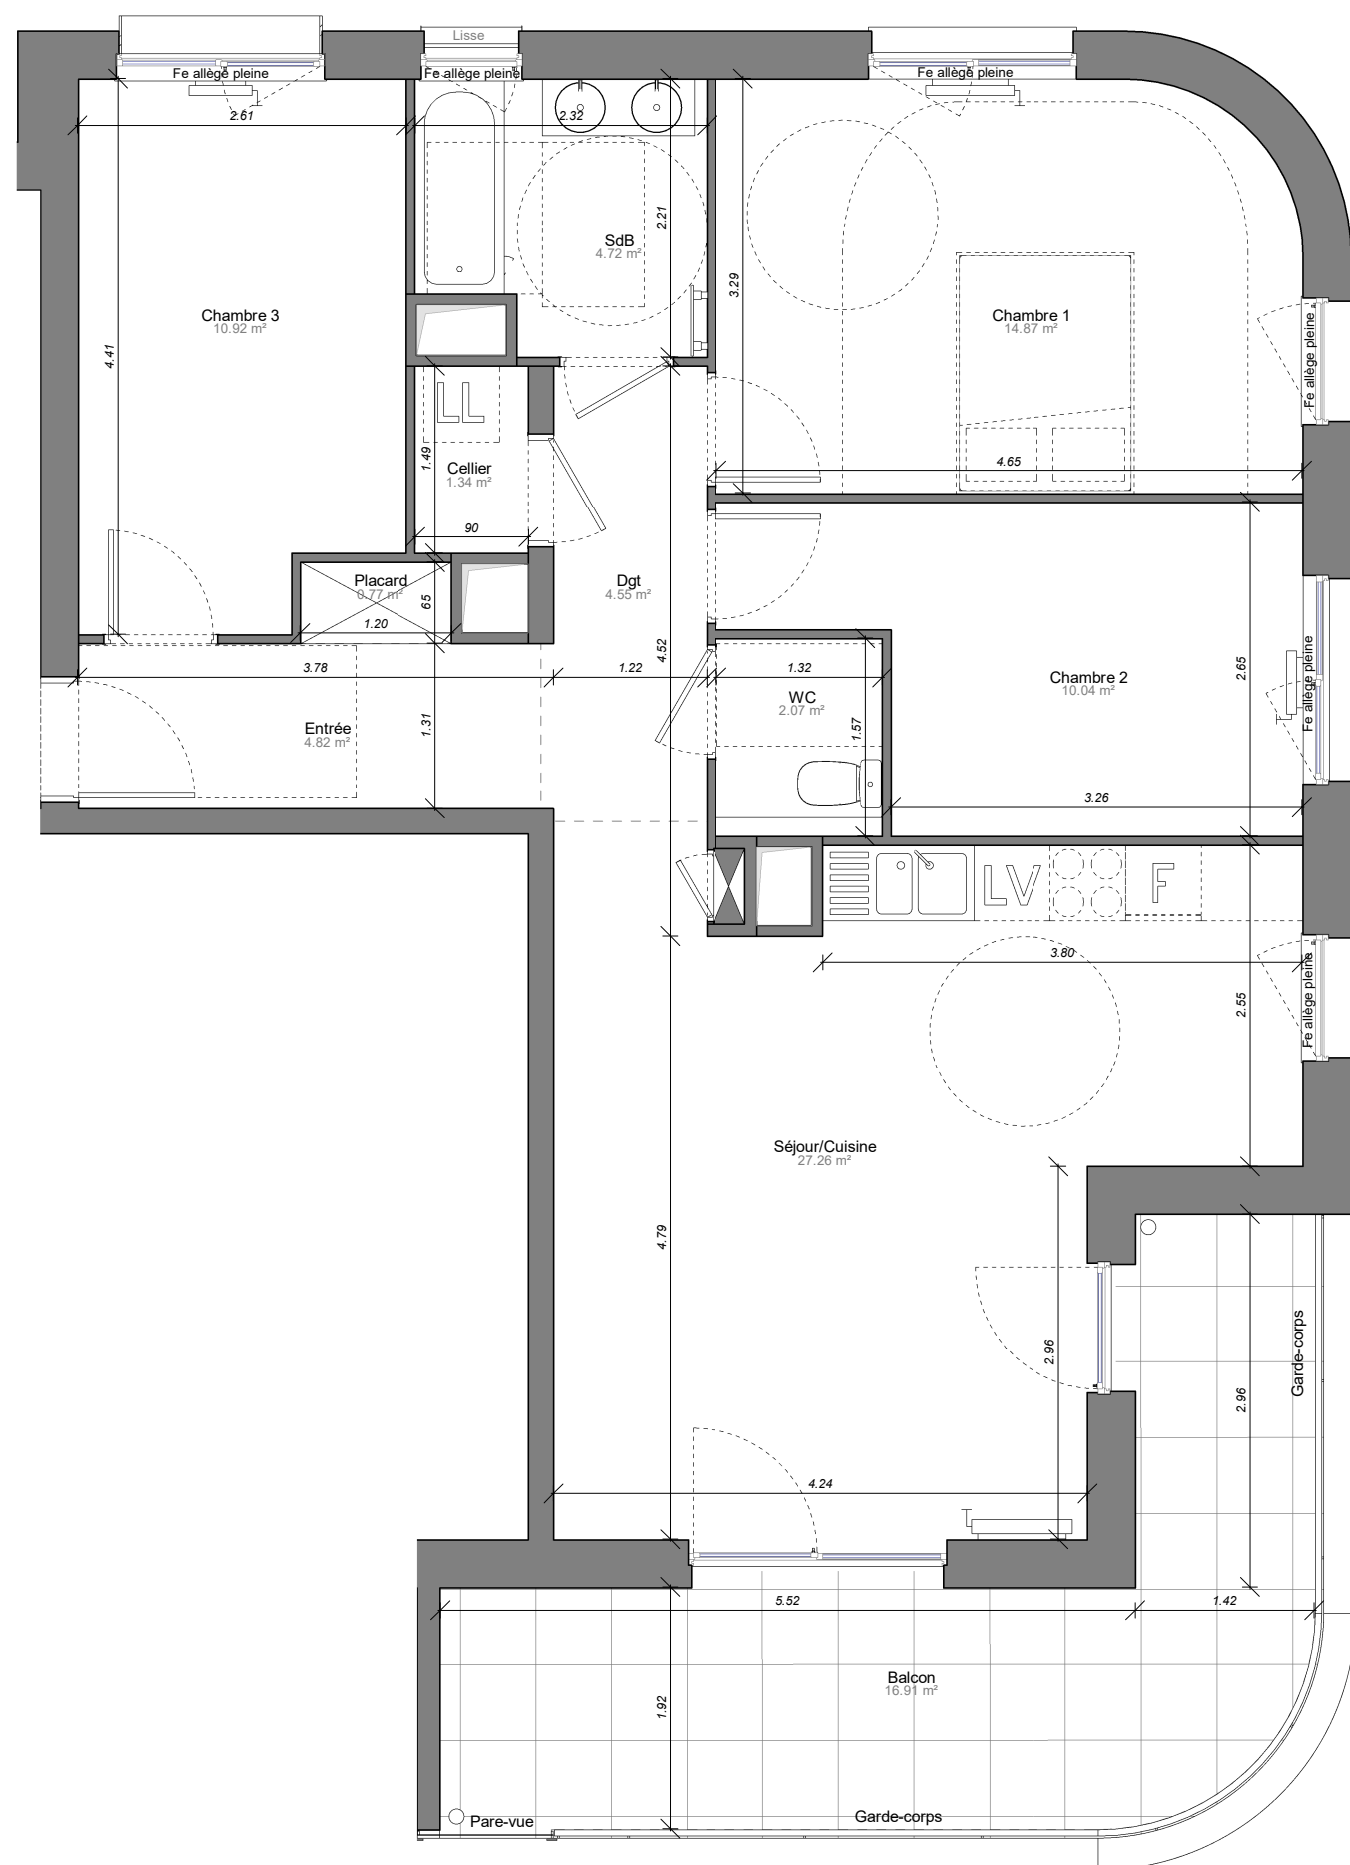

LINÉAIR

Logement 108 - 4 pièces
 BAT A - Troisième étage

A

Surfaces

Pièce	Habitable
Entrée	4.82 m ²
Dgt	4.55 m ²
Placard	0.77 m ²
Séjour/Cuisine	27.26 m ²
Chambre 1	14.87 m ²
Chambre 2	10.04 m ²
Chambre 3	10.92 m ²
SdB	4.72 m ²
WC	2.07 m ²
Cellier	1.34 m ²
Total	81.36 m²
Balcon	16.91 m ²