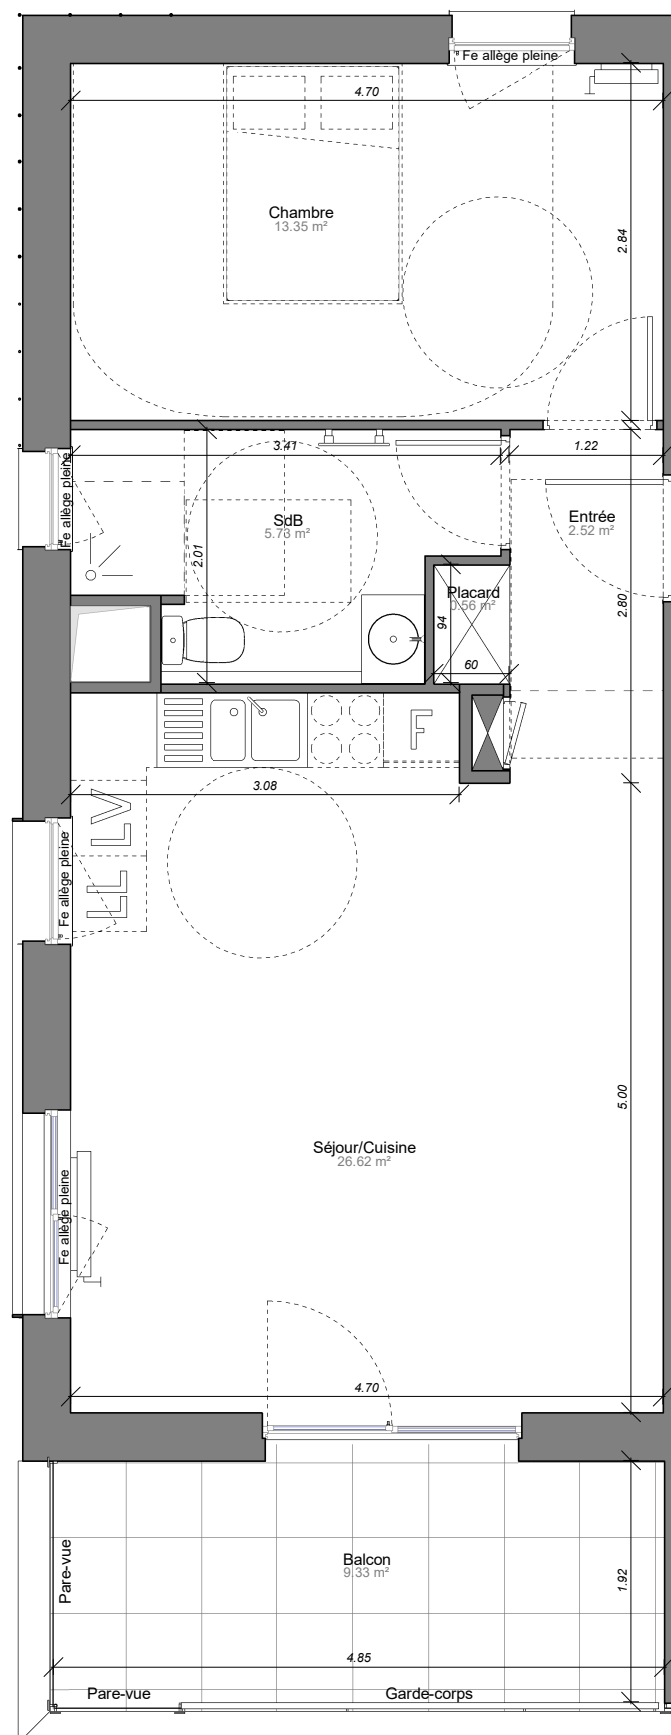

LINÉAIR

Logement 104 - 2 pièces
BAT A - Premier étage

Surfaces

Pièce	Habitable
Entrée	2.52 m ²
Placard	0.56 m ²
Séjour/Cuisine	26.62 m ²
Chambre	13.35 m ²
SdB	5.73 m ²
Total	48.78 m²

Balcon	9.33 m ²
--------	---------------------