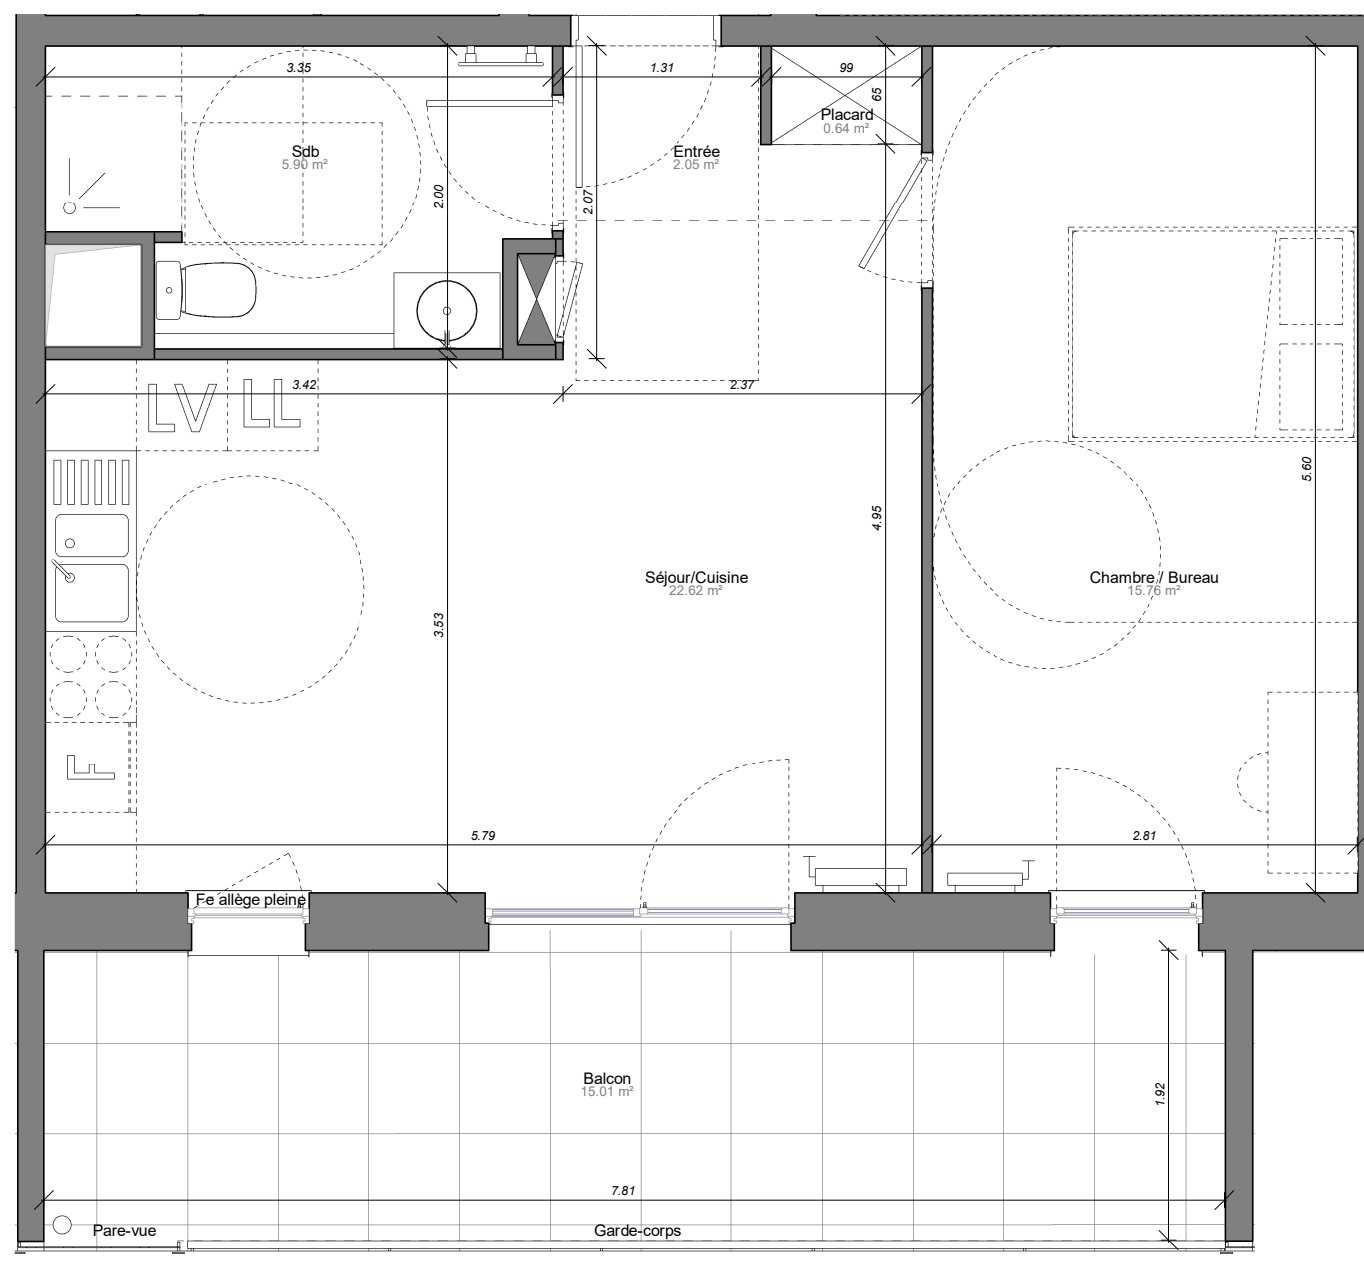

# LINÉAIR

Logement 103 - 2 pièces  
BAT A - Premier étage

A

## Surfaces

Pièce	Habitable
Entrée	2.05 m <sup>2</sup>
Placard	0.64 m <sup>2</sup>
Séjour/Cuisine	22.62 m <sup>2</sup>
Chambre / Bureau	15.76 m <sup>2</sup>
Sdb	5.90 m <sup>2</sup>
<b>Total</b>	<b>46.98 m<sup>2</sup></b>

Balcon	15.01 m <sup>2</sup>
--------	----------------------

Indice 0	31/08/2022
----------	------------

Signature