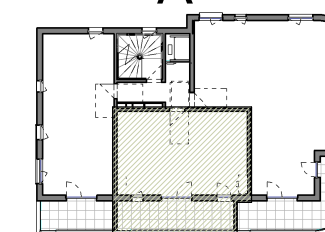

# LINÉAIR

Logement 103 - 2 pièces  
BAT A - Premier étage

A

## Surfaces

Pièce	Habitable
Entrée	2.05 m <sup>2</sup>
Placard	0.64 m <sup>2</sup>
Séjour/Cuisine	22.62 m <sup>2</sup>
Chambre / Bureau	15.76 m <sup>2</sup>
Sdb	5.90 m <sup>2</sup>
<b>Total</b>	<b>46.98 m<sup>2</sup></b>