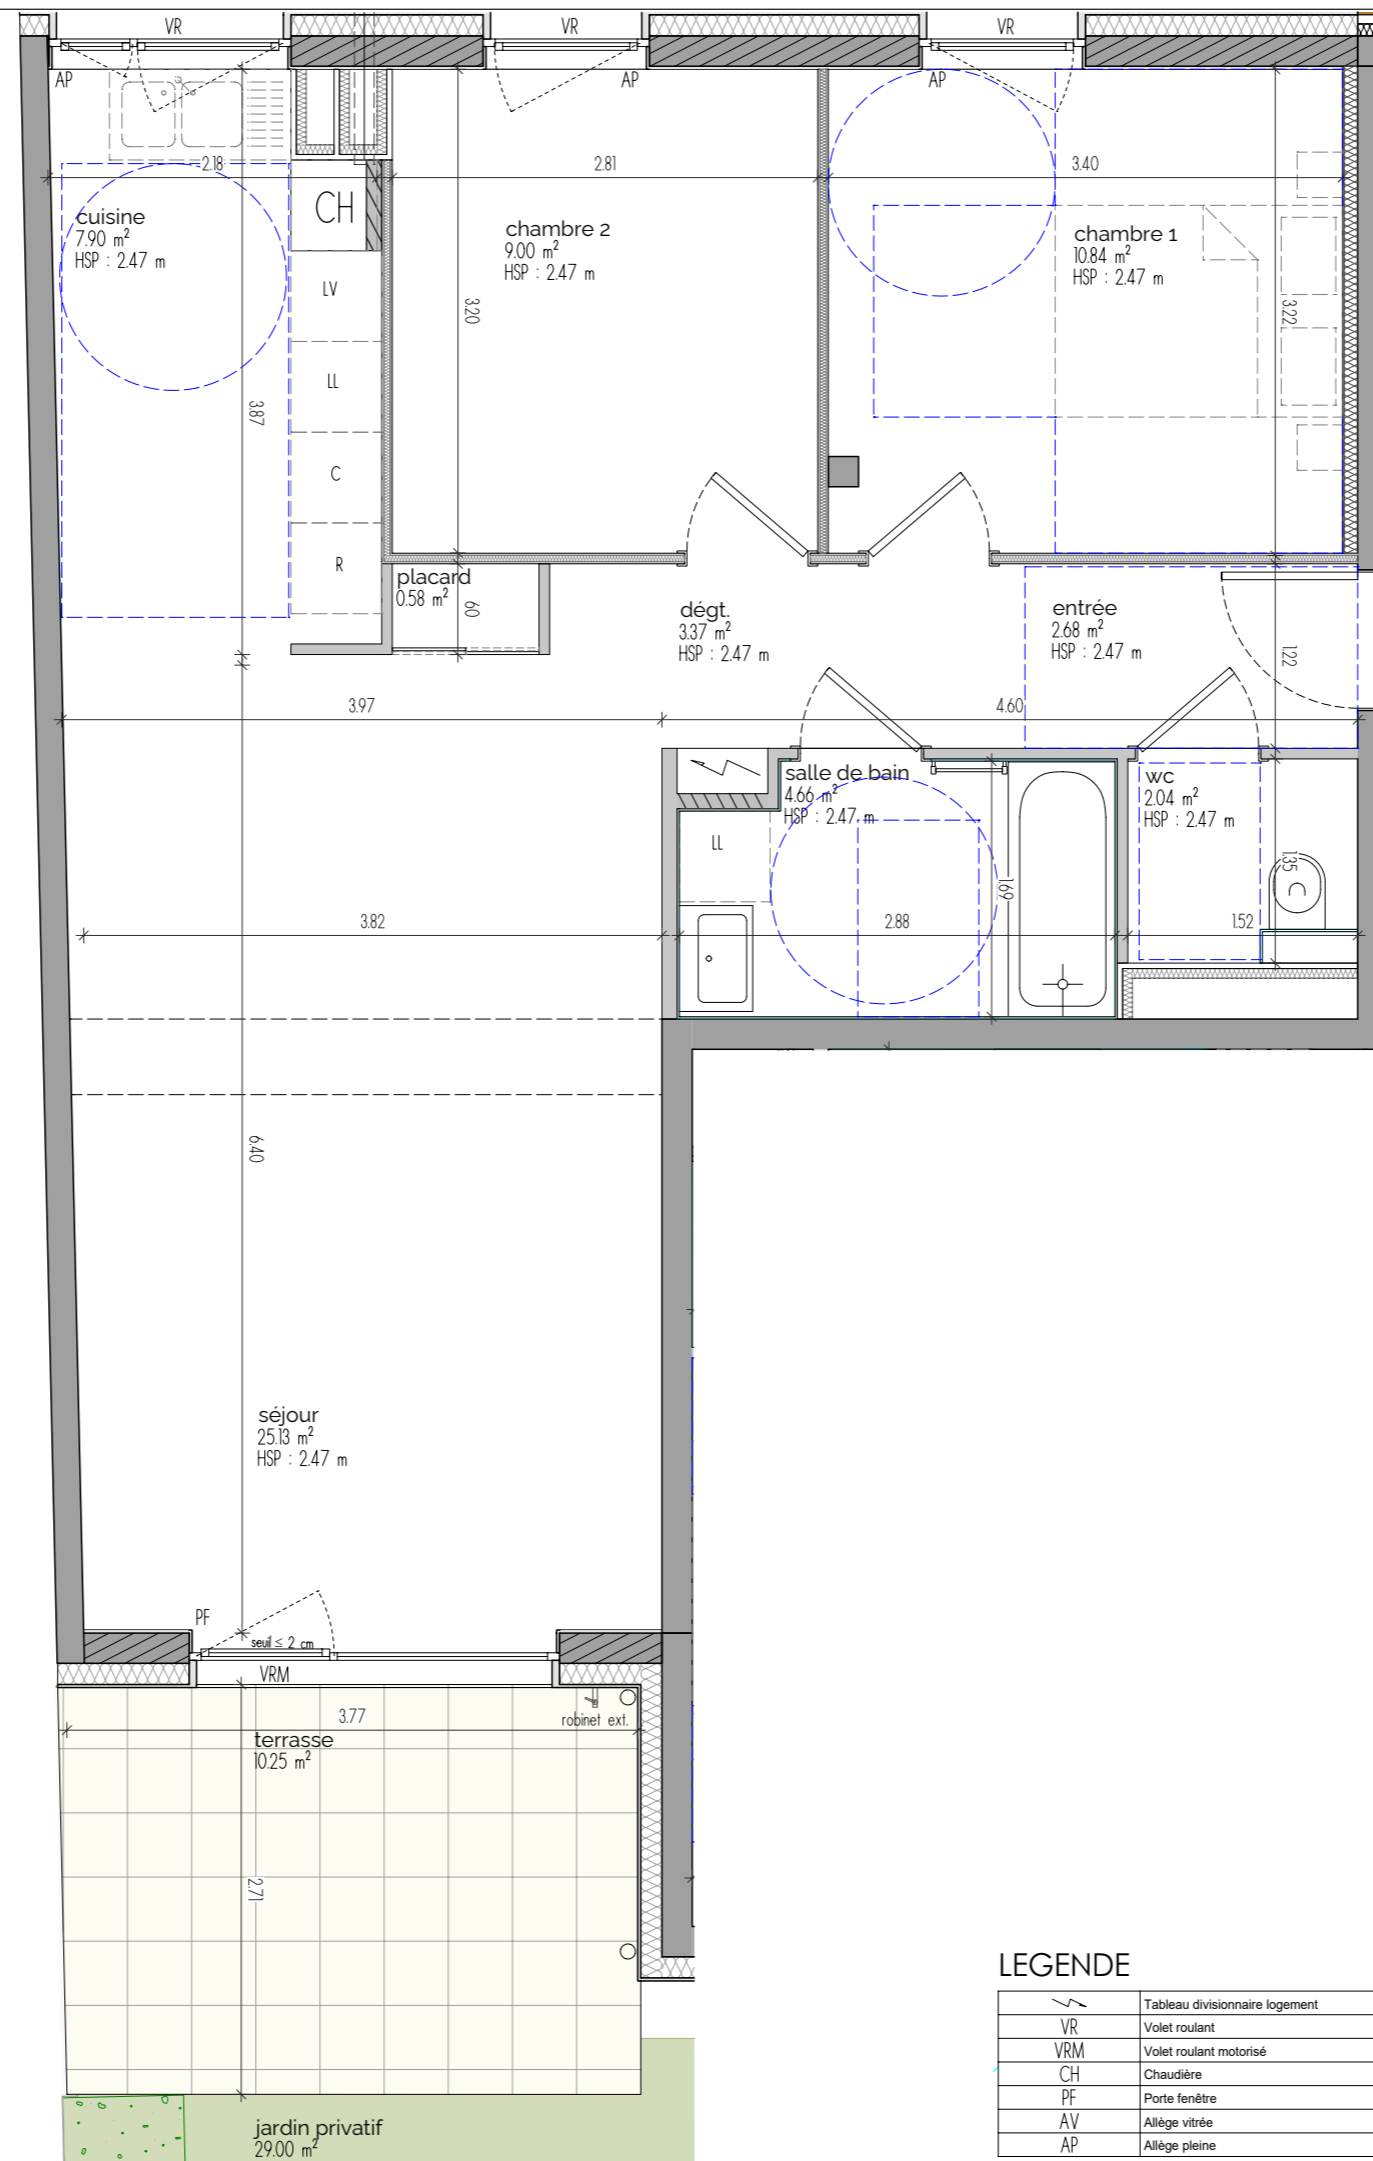

**RESIDENCE
 LE CLOS DES JARDINIERS**

Rue du Rotenberg - 68 150 RIBEAUVILLE

Localisation

REZ-DE-CHAUSSÉE
 3 pièces

LOT N°404
 bâtiment 2

Surfaces habitables

chambre 1	10,84 m ²
chambre 2	9,00 m ²
cuisine	7,90 m ²
degt.	3,37 m ²
entrée	2,68 m ²
placard	0,55 m ²
salle de bain	4,66 m ²
séjour	25,13 m ²
wc	2,04 m ²
Total	66,17 m²
terrasse	10,25 m ²
jardin	29,00 m ²
Total surface extérieure	39,25 m²

0 0,5 1 1,5 2

mètres

éch. 1/50e

CONCEPTION

2a rue Jacques Tarade - 67 600 Sélestat

Indice I

31.08.2023

LEGENDE

	Tableau divisionnaire logement
	Volet roulant
	Volet roulant motorisé
	Chaudière
	Porte fenêtre
	Allège vitrée
	Allège pleine

Août 2023

Des modifications sont susceptibles d'être apportées en fonction des nécessités administratives ou techniques de la réalisation notamment en ce qui concerne les dimensions libres de l'équipement. Les surfaces sont approximatives. Les retombées de soffites, faux-plafonds et canalisations, sont mentionnées à titre indicatif. Le mobilier (notamment les sanitaires), les arbustes et arbres à hautes tiges sont mentionnés à titre indicatif et ne sont pas dus.