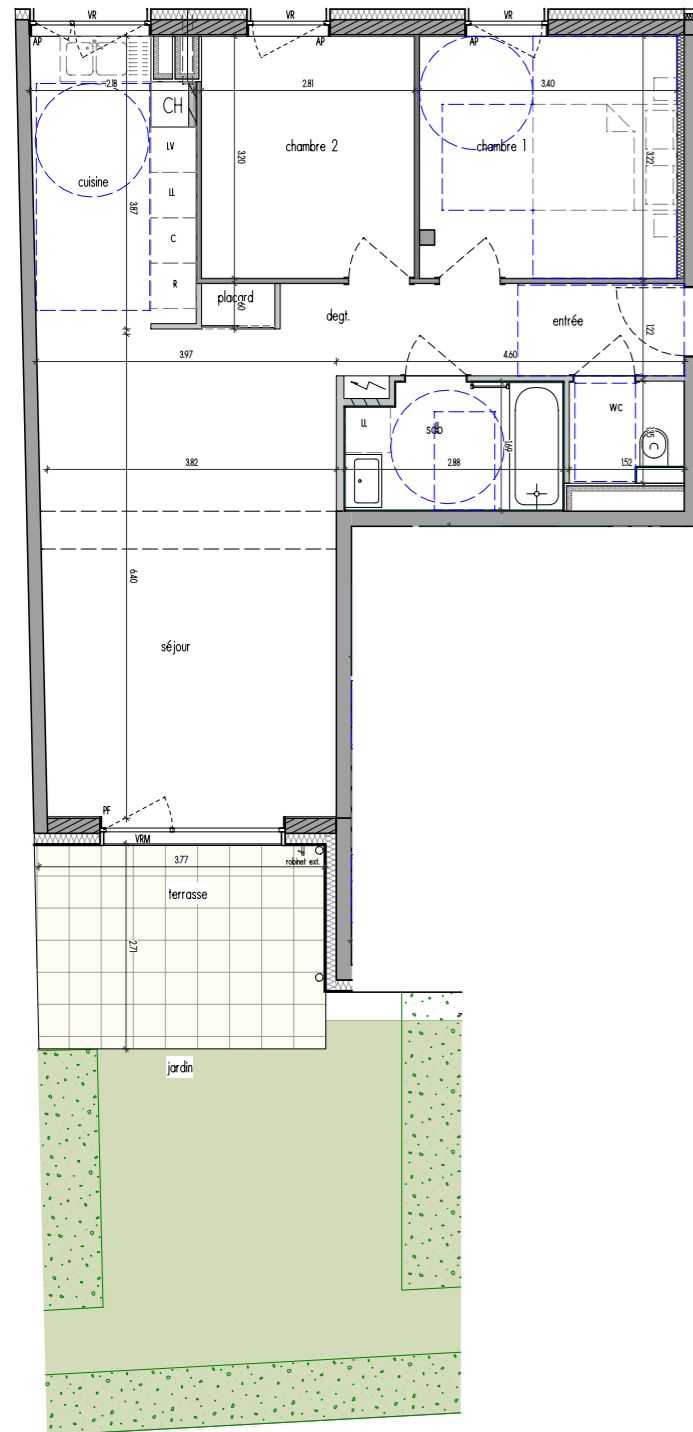

**RESIDENCE
 LE CLOS DES JARDINIERS**

Rue du Rotenberg - 68 150 RIBEAUVILLE

Localisation

REZ-DE-CHAUSSÉE
 3 pièces

LOT N°404
 bâtiment 2

Surfaces habitables

chambre 1	10,84 m ²
chambre 2	9,00 m ²
cuisine	7,90 m ²
degt.	3,37 m ²
entrée	2,68 m ²
placard	0,55 m ²
salle de bain	4,66 m ²
séjour	25,13 m ²
wc	2,04 m ²
Total	66,17 m²
terrasse	10,25 m ²
jardin	29,00 m ²
Total surface extérieure	39,25 m²

0 0,5 1 1,5 2

mètres

éch. 1/50e

CONCEPTION

2a rue Jacques Tarade - 67 600 Sélestat

Indice I

31.08.2023

LEGENDE

	Tableau divisionnaire logement
	Volet roulant
	Volet roulant motorisé
	Chaudière
	Porte fenêtre
	Allège vitrée
	Allège pleine

Août 2023

Des modifications sont susceptibles d'être apportées en fonction des nécessités administratives ou techniques de la réalisation notamment en ce qui concerne les dimensions libres de l'équipement. Les surfaces sont approximatives. Les retombées de soffites, faux-plafonds et canalisations, sont mentionnées à titre indicatif. Le mobilier (notamment les sanitaires), les arbustes et arbres à hautes tiges sont mentionnés à titre indicatif et ne sont pas dus.