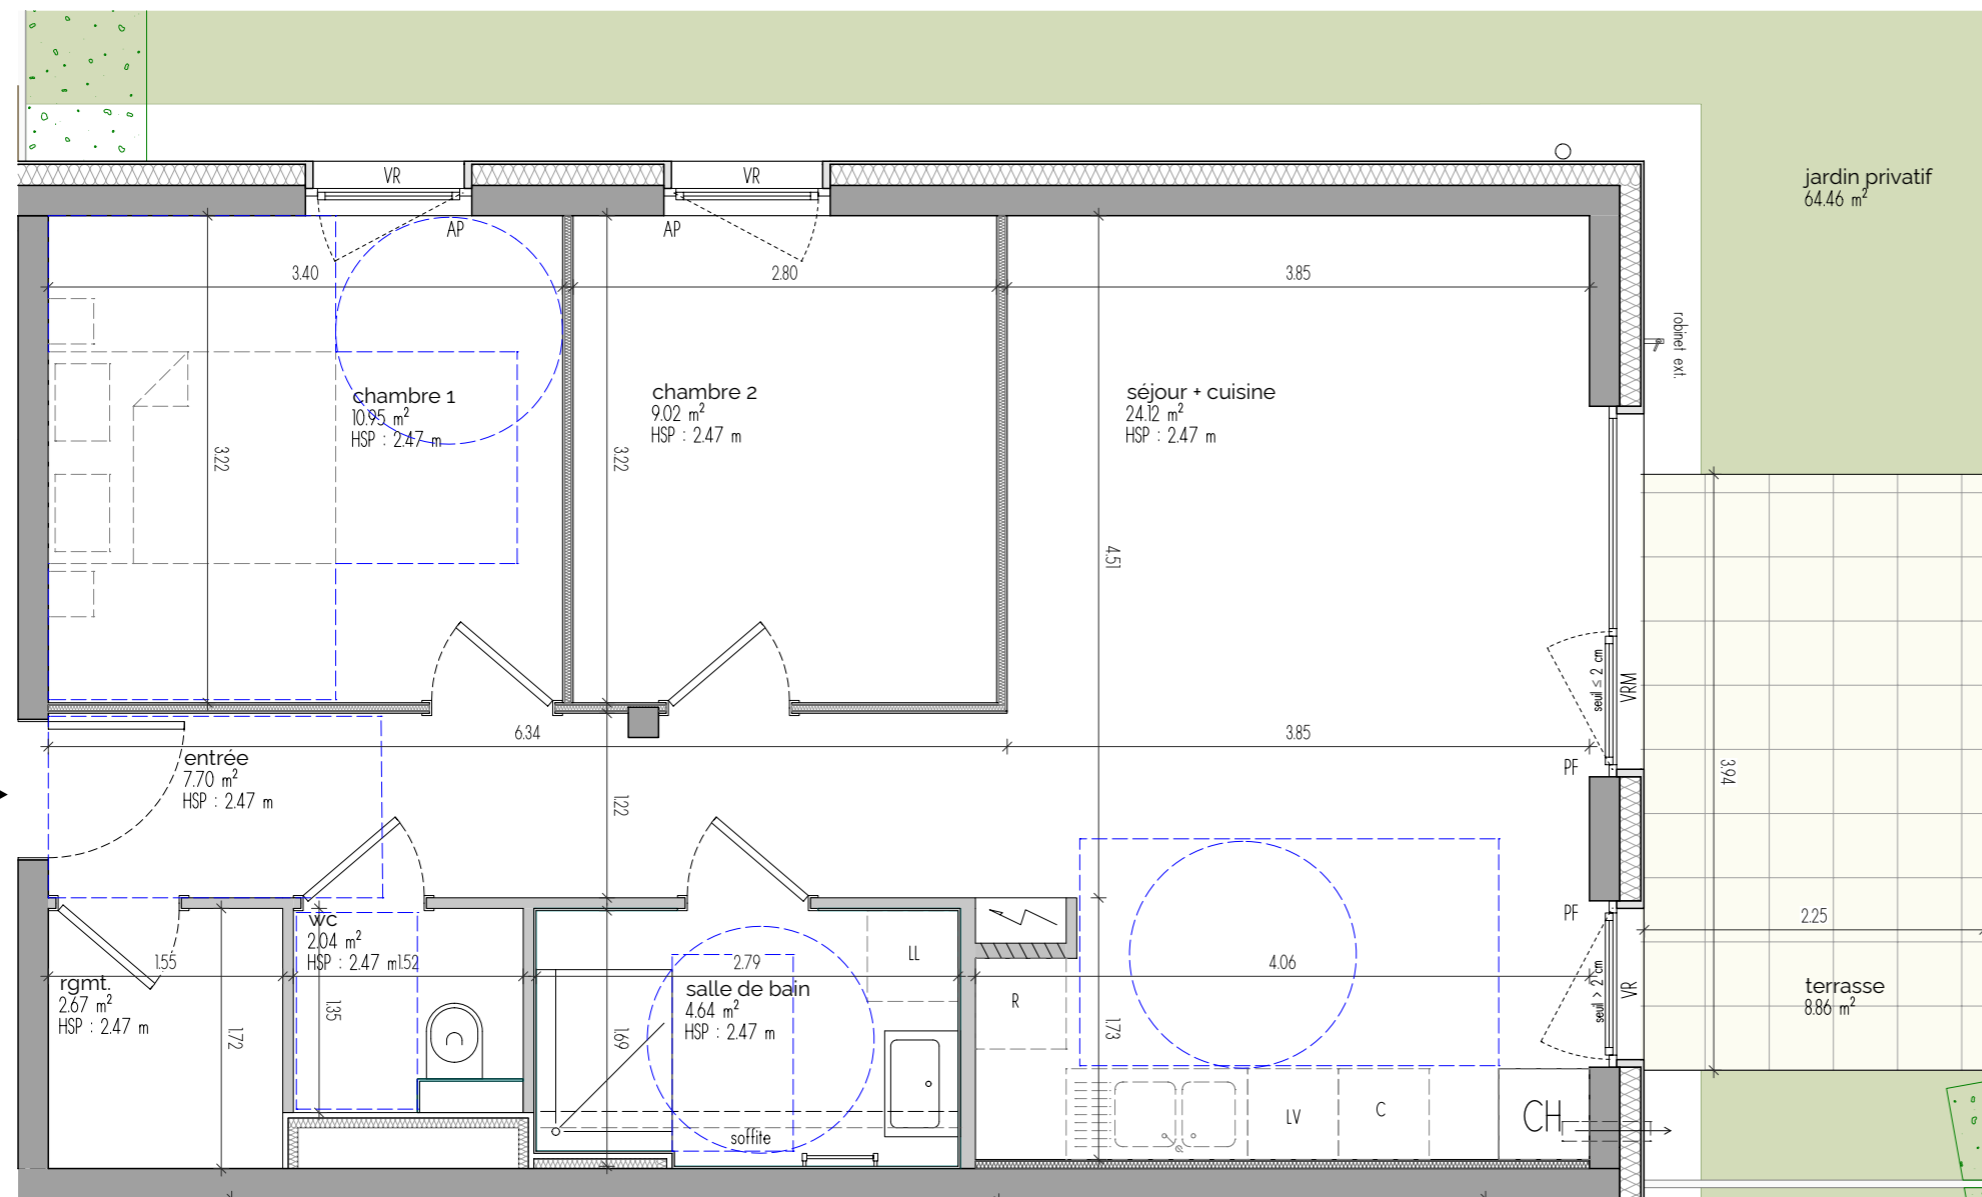

**RESIDENCE
 LE CLOS DES JARDINIERS**

Rue du Rotenberg - 68 150 RIBEAUVILLE

Localisation

REZ-DE-CHAUSSÉE
 3 pièces

LOT N°401
 bâtiment 2

Surfaces habitables

chambre 1	10,95 m ²
chambre 2	9,02 m ²
entrée	7,70 m ²
rgmt.	2,67 m ²
salle de bain	4,64 m ²
séjour + cuisine	24,12 m ²
wc	2,04 m ²
Total	61,14 m²
terrasse	8,86 m ²
jardin	64,46 m ²
Total surface extérieure	73,32 m²

0 0,5 1 1,5 2

mètres

éch. 1/50e

CONCEPTION

2a rue Jacques Tarade - 67 600 Sélestat

Indice I

31.08.2023

LEGENDE

	Tableau divisionnaire logement
	Volet roulant
	Volet roulant motorisé
	Chaudière
	Porte fenêtre
	Allège vitrée
	Allège pleine

Août 2023

Des modifications sont susceptibles d'être apportées en fonction des nécessités administratives ou techniques de la réalisation notamment en ce qui concerne les dimensions libres de l'équipement. Les surfaces sont approximatives. Les retombées de soffites, faux-plafonds et canalisations, sont mentionnées à titre indicatif. Le mobilier (notamment les sanitaires), les arbustes et arbres à hautes tiges sont mentionnés à titre indicatif et ne sont pas dus.