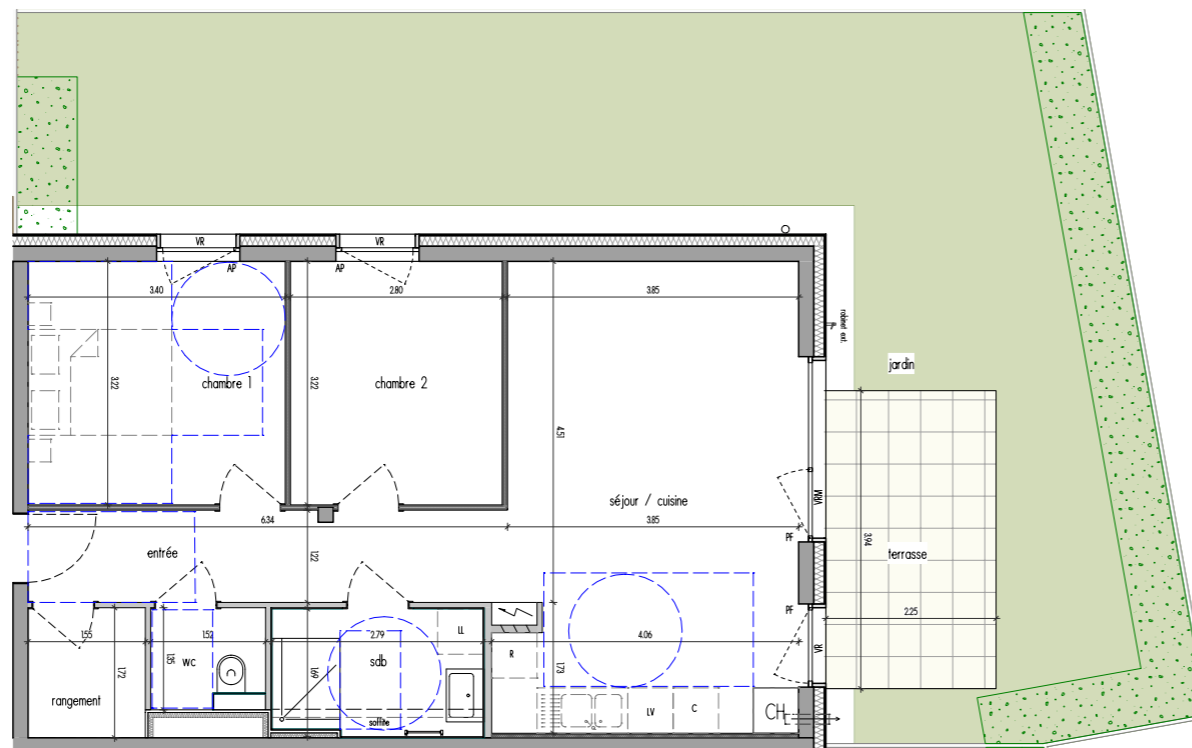

**RESIDENCE
 LE CLOS DES JARDINIERS**

Rue du Rotenberg - 68 150 RIBEAUVILLE

Localisation

REZ-DE-CHAUSSÉE
 3 pièces

LOT N°401
 bâtiment 2

Surfaces habitables

chambre 1	10,95 m ²
chambre 2	9,02 m ²
entrée	7,70 m ²
rgmt.	2,67 m ²
salle de bain	4,64 m ²
séjour + cuisine	24,12 m ²
wc	2,04 m ²
Total	61,14 m²
terrasse	8,86 m ²
jardin	64,46 m ²
Total surface extérieure	73,32 m²

0 0,5 1 1,5 2

mètres

éch. 1/50e

CONCEPTION

2a rue Jacques Tarade - 67 600 Sélestat

Indice I

31.08.2023

LEGENDE

	Tableau divisionnaire logement
	Volet roulant
	Volet roulant motorisé
	Chaudière
	Porte fenêtre
	Allège vitrée
	Allège pleine

Août 2023

Des modifications sont susceptibles d'être apportées en fonction des nécessités administratives ou techniques de la réalisation notamment en ce qui concerne les dimensions libres de l'équipement. Les surfaces sont approximatives. Les retombées de soffites, faux-plafonds et canalisations, sont mentionnées à titre indicatif. Le mobilier (notamment les sanitaires), les arbustes et arbres à hautes tiges sont mentionnés à titre indicatif et ne sont pas dus.