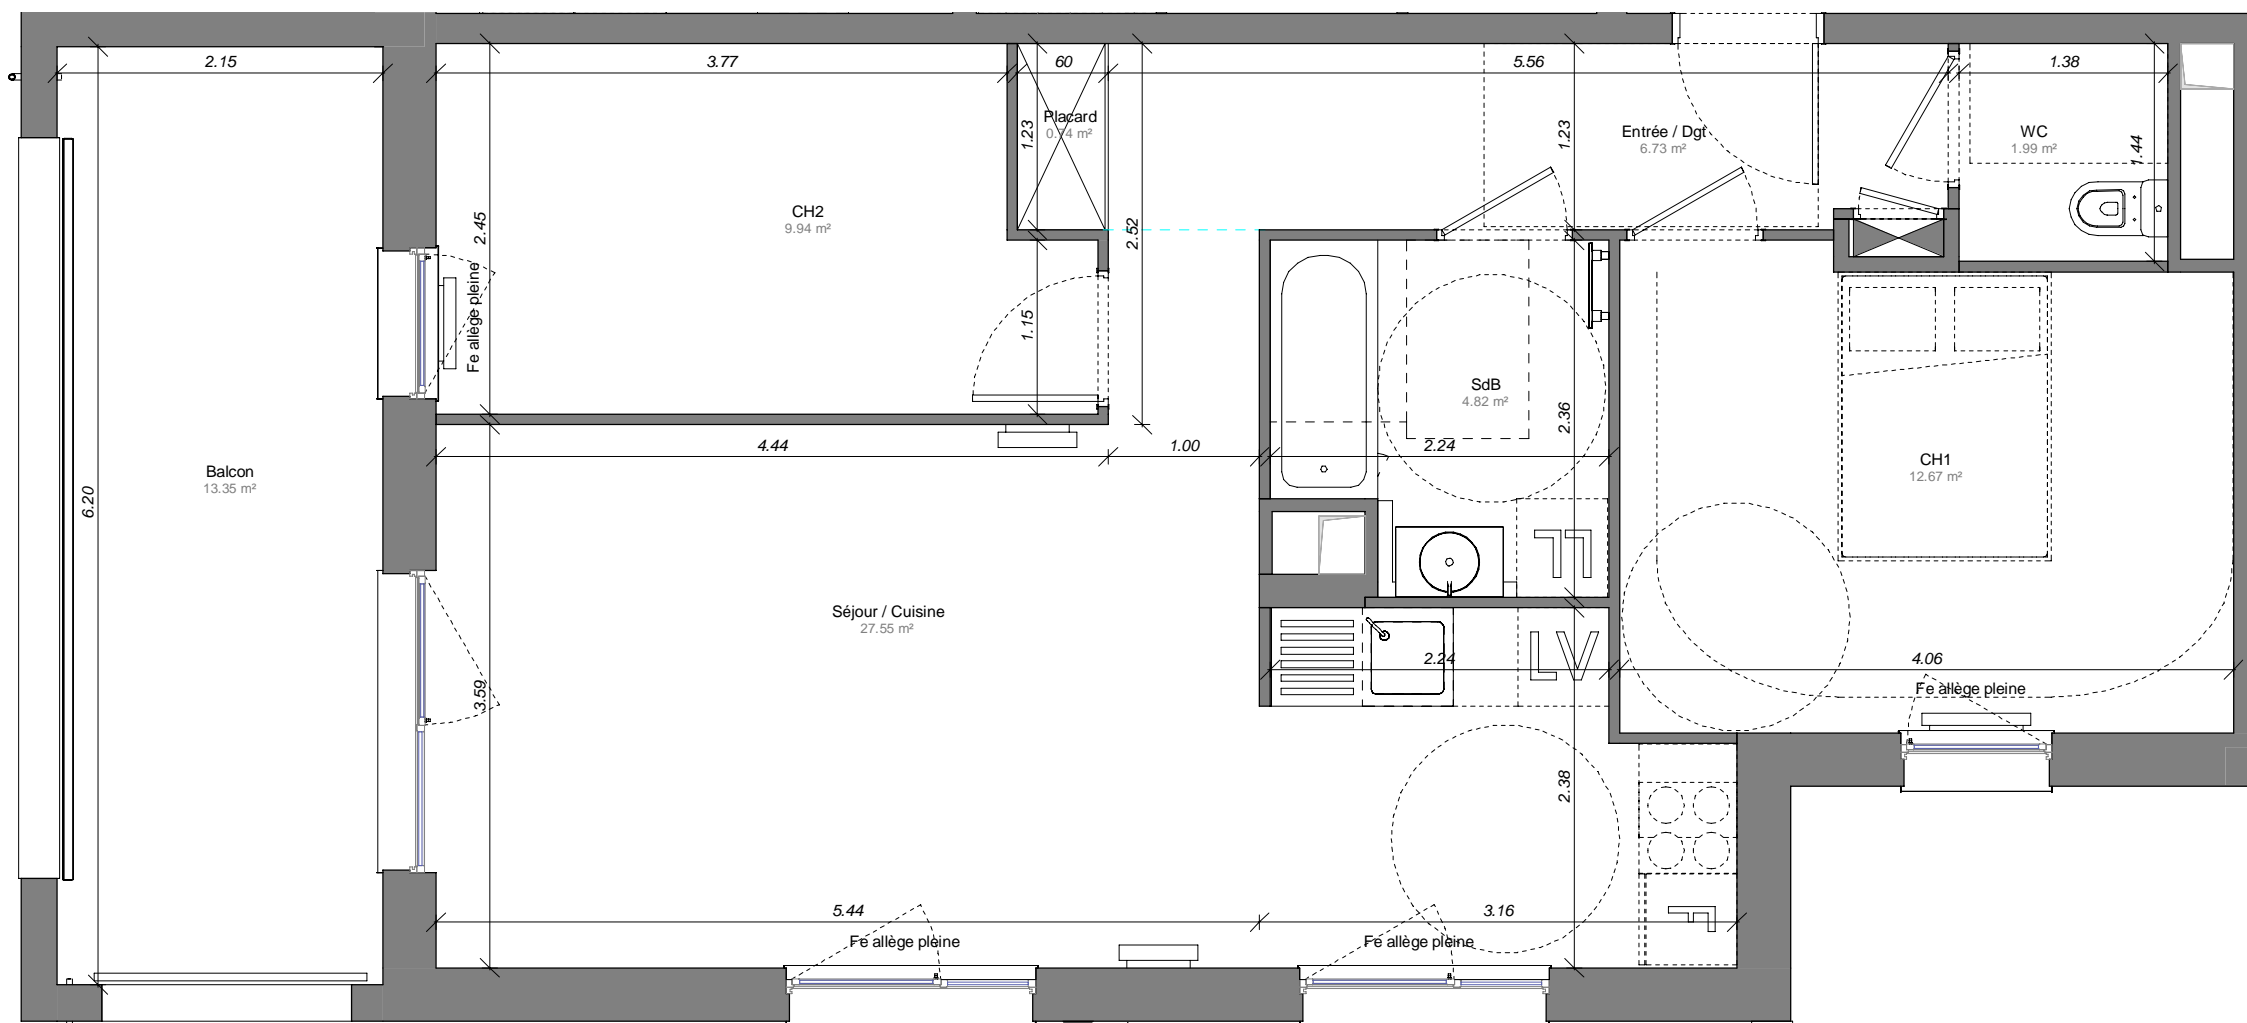

Etamine

Rue Schutterlin - 67100
STRASBOURG

Logement 204 - 3 pièces
BAT B - Premier étage

Surfaces

Pièce	Habitable
Entrée / Dgt	6.73 m ²
Placard	0.74 m ²
Séjour / Cuisine	27.55 m ²
CH1	12.67 m ²
CH2	9.94 m ²
SdB	4.82 m ²
WC	1.99 m ²
Total	64.43 m²

Balcon	13.35 m ²
--------	----------------------

NOTE IMPORTANTE:

Des modifications mineures ou des aménagements de détails nécessaires pour des raisons techniques ou administratives peuvent être apportées au plan. Les retombées de poutre, soffites, faux-plafonds, radiateurs et canalisations ne sont pas systématiquement figurés. Les dimensions et surfaces sont données sous réserve des tolérances habituelles dues à l'exécution des ouvrages.