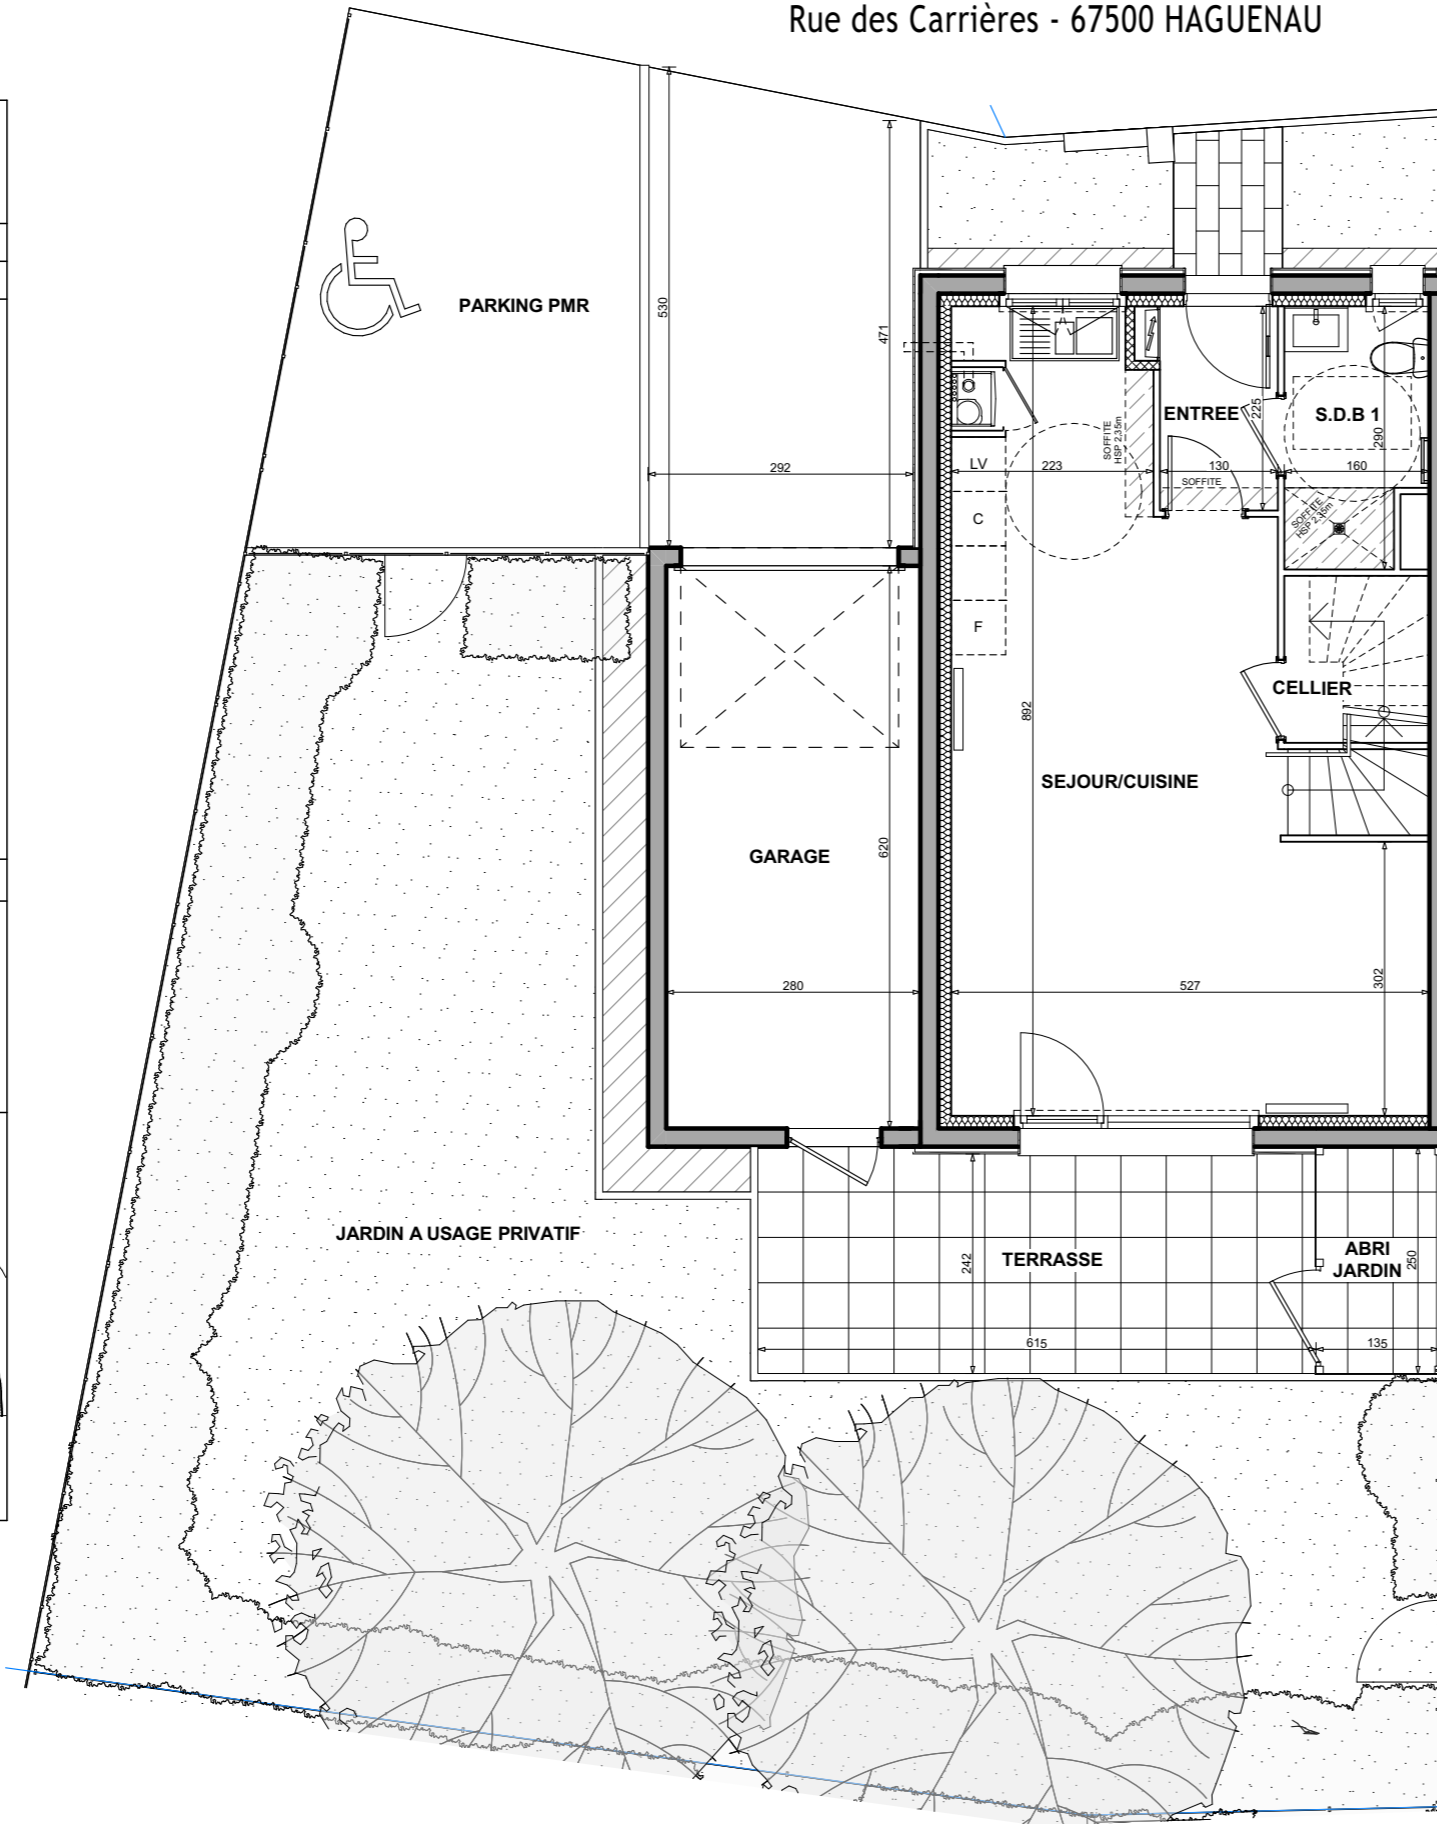

Le Concerto

Rue des Carrières - 67500 HAGUENAU

M4 4 PIECES

VILLA - APPARTEMENT

Pièces	Surf.habitable
REZ-DE-CHAUSSEE	
ENTREE	2,93 m ²
CELL.	1,81 m ²
SEJ./CUISINE	33,78 m ²
SDB 1	4,29 m ²
TOTAL RdC	42,81 m²
ETAGE	
CHAMBRE 1	9,21 m ²
CHAMBRE 2	12,39 m ²
CHAMBRE 3	10,39 m ²
SDB 2	4,36 m ²
WC	1,28 m ²
DEGT.	3,27 m ²
PL.	0,48 m ²
TOTAL ETAGE	41,38 m²
TOTAL	84,19 m²
TERRASSE	15,02 m ²
ABRI J.	3,37 m ²
JARDIN A USAGE PRIVATIF	116,56 m ²

ETAGE

REZ-DE-CHAUSSEE