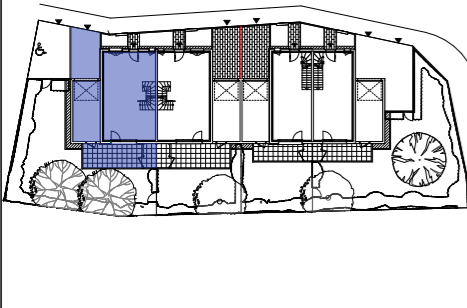

Le Concerto

Rue des Carrières - 67500 HAGUENAU

M4 4 PIECES

VILLA - APPARTEMENT

Pièces	Surf.habitable
REZ-DE-CHAUSSEE	
ENTREE	2,93 m ²
CELL.	1,81 m ²
SEJ./CUISINE	33,78 m ²
SDB 1	4,29 m ²
TOTAL RdC	42,81 m²
ETAGE	
CHAMBRE 1	9,21 m ²
CHAMBRE 2	12,39 m ²
CHAMBRE 3	10,39 m ²
SDB 2	4,36 m ²
WC	1,28 m ²
DEGT.	3,27 m ²
PL.	0,48 m ²
TOTAL ETAGE	41,38 m²
TOTAL	84,19 m²
TERRASSE	15,02 m ²
ABRI J.	3,37 m ²
JARDIN A USAGE PRIVATIF	116,56 m ²

ETAGE

REZ-DE-CHAUSSEE