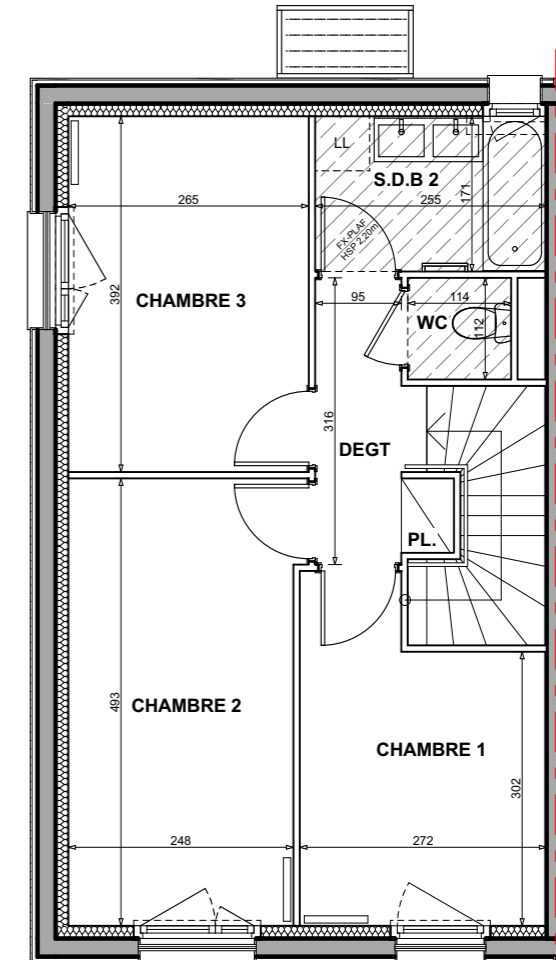

Le Concerto

Rue des Carrières - 67500 HAGUENAU

M4 4 PIECES

VILLA - APPARTEMENT

Pièces	Surf.habitable
REZ-DE-CHAUSSEE	
ENTREE	2,93 m ²
CELL.	1,81 m ²
SEJ./CUISINE	33,78 m ²
SDB 1	4,29 m ²
TOTAL RdC	42,81 m²
ETAGE	
CHAMBRE 1	9,21 m ²
CHAMBRE 2	12,39 m ²
CHAMBRE 3	10,39 m ²
SDB 2	4,36 m ²
WC	1,28 m ²
DEGT.	3,27 m ²
PL.	0,48 m ²
TOTAL ETAGE	41,38 m²
TOTAL	84,19 m²
TERRASSE	15,02 m ²
ABRI J.	3,37 m ²
JARDIN A USAGE PRIVATIF	116,56 m ²

ETAGE

REZ-DE-CHAUSSEE