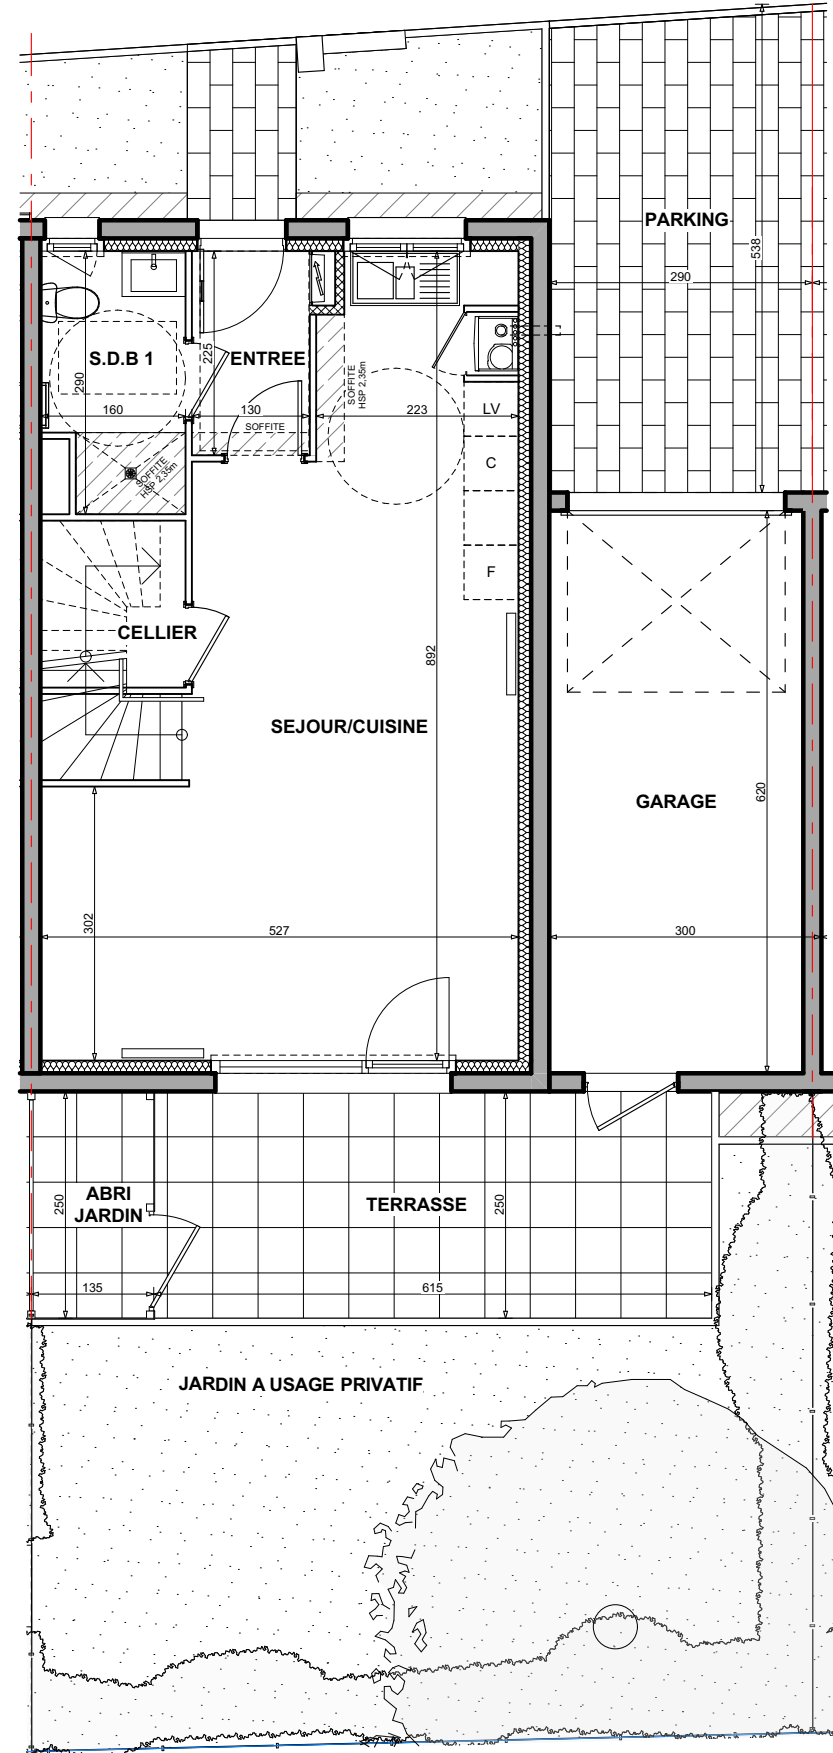

Le Concerto

Rue des Carrières - 67500 HAGUENAU

M3 4 PIECES

VILLA - APPARTEMENT

Pièces	Surf.habitable
REZ-DE-CHAUSSEE	
ENTREE	2,93 m ²
CELL.	1,81 m ²
SEJ./CUISINE	33,78 m ²
SDB 1	4,29 m ²
TOTAL RdC	42,81 m²
ETAGE	
CHAMBRE 1	9,21 m ²
CHAMBRE 2	12,39 m ²
CHAMBRE 3	10,39 m ²
SDB 2	4,36 m ²
WC	1,28 m ²
DEGT.	3,27 m ²
PL.	0,44 m ²
TOTAL ETAGE	41,34 m²
TOTAL	84,15 m²
TERRASSE	15,38 m ²
ABRI J.	3,37 m ²
JARDIN A USAGE PRIVATIF	43,00 m ²

REZ-DE-CHAUSSEE

ETAGE