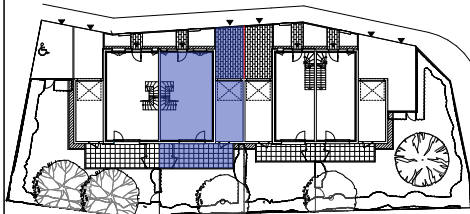

Le Concerto

Rue des Carrières - 67500 HAGUENAU

M3 4 PIECES

VILLA - APPARTEMENT

Pièces	Surf.habitable
REZ-DE-CHAUSSEE	
ENTREE	2,93 m ²
CELL.	1,81 m ²
SEJ./CUISINE	33,78 m ²
SDB 1	4,29 m ²
TOTAL RdC	42,81 m²
ETAGE	
CHAMBRE 1	9,21 m ²
CHAMBRE 2	12,39 m ²
CHAMBRE 3	10,39 m ²
SDB 2	4,36 m ²
WC	1,28 m ²
DEGT.	3,27 m ²
PL.	0,44 m ²
TOTAL ETAGE	41,34 m²
TOTAL	84,15 m²
TERRASSE	15,38 m ²
ABRI J.	3,37 m ²
JARDIN A USAGE PRIVATIF	43,00 m ²

REZ-DE-CHAUSSEE

ETAGE