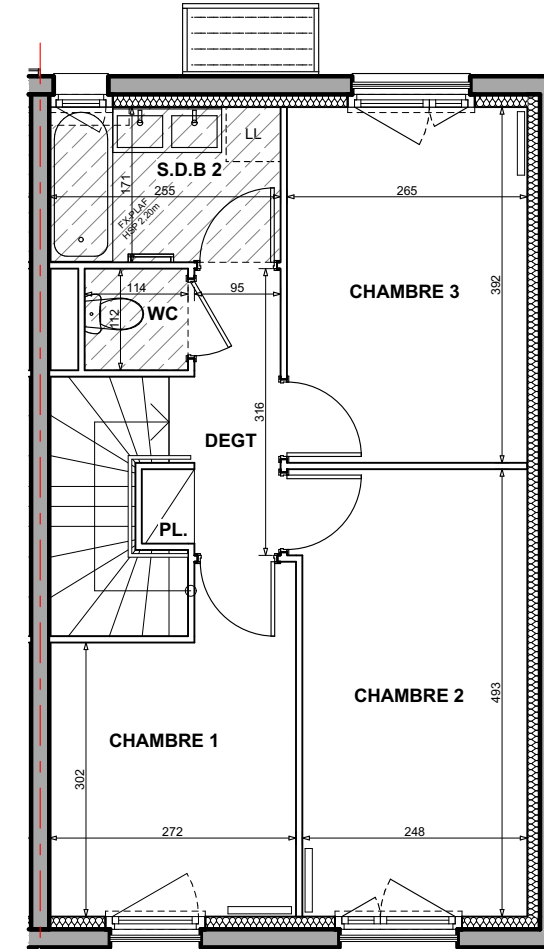

Le Concerto

Rue des Carrières - 67500 HAGUENAU

M3 4 PIECES

VILLA - APPARTEMENT

Pièces	Surf.habitable
REZ-DE-CHAUSSEE	
ENTREE	2,93 m ²
CELL.	1,81 m ²
SEJ./CUISINE	33,78 m ²
SDB 1	4,29 m ²
TOTAL RdC	42,81 m²
ETAGE	
CHAMBRE 1	9,21 m ²
CHAMBRE 2	12,39 m ²
CHAMBRE 3	10,39 m ²
SDB 2	4,36 m ²
WC	1,28 m ²
DEGT.	3,27 m ²
PL.	0,44 m ²
TOTAL ETAGE	41,34 m²
TOTAL	84,15 m²
TERRASSE	15,38 m ²
ABRI J.	3,37 m ²
JARDIN A USAGE PRIVATIF	43,00 m ²

REZ-DE-CHAUSSEE

ETAGE