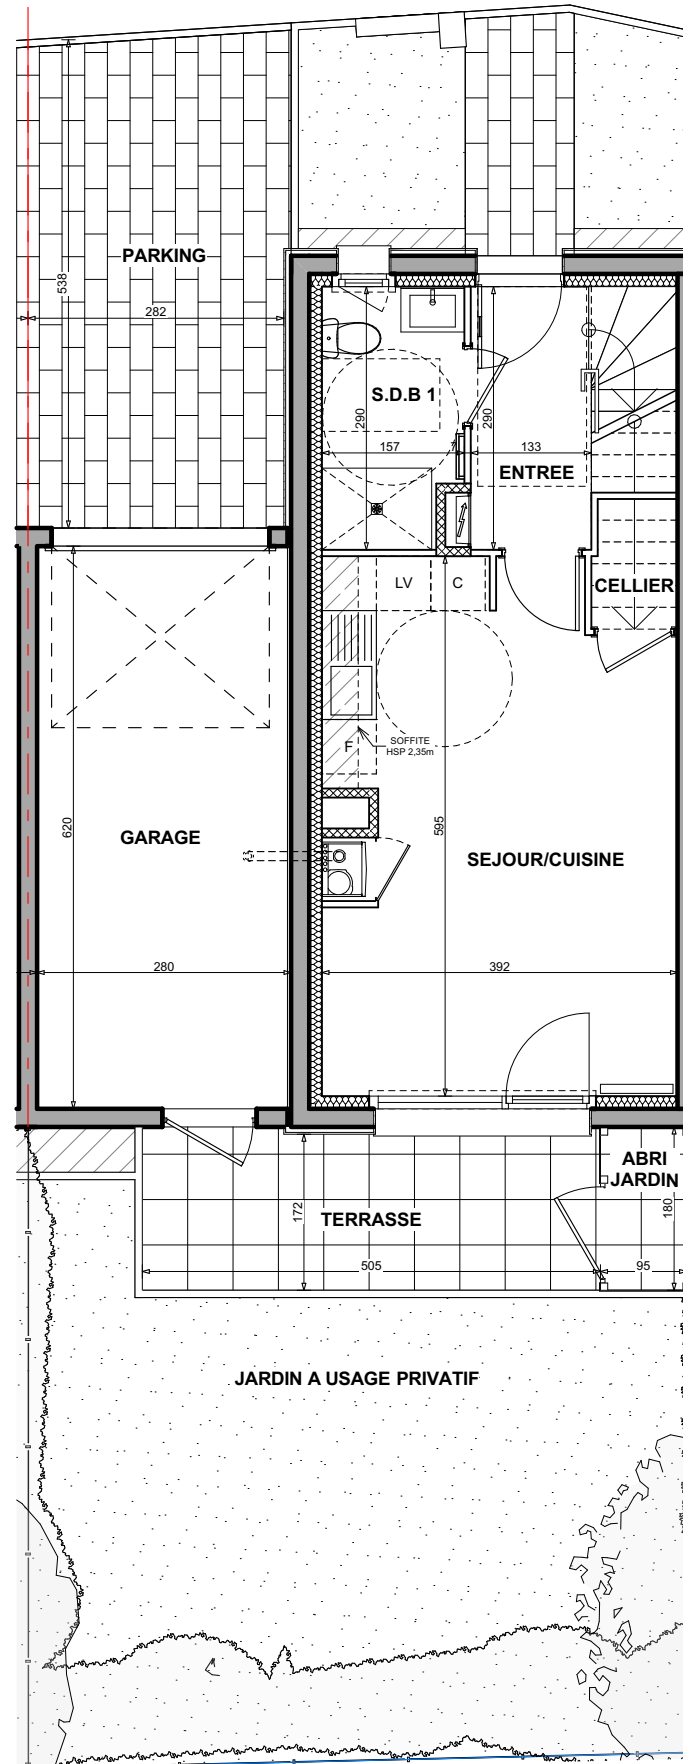

Le Concerto

Rue des Carrières - 67500 HAGUENAU

M2 3 PIECES

VILLA - APPARTEMENT

Pièces	Surf.habitable
REZ-DE-CHAUSSEE	
ENTREE	3,83 m ²
SEJ. /CUISINE	22,02 m ²
SDB 1	4,33 m ²
PL.	1,31 m ²
TOTAL RdC	31,49 m²
ETAGE	
CHAMBRE 1	12,03 m ²
CHAMBRE 2	10,04 m ²
SDB 2	4,19 m ²
DEGT.	3,54 m ²
PL.	0,57 m ²
TOTAL ETAGE	30,37 m²
TOTAL	61,86 m²
TERRASSE	8,81 m ²
ABRI J.	1,71 m ²
JARDIN A USAGE PRIVATIF	39,91 m ²

REZ-DE-CHAUSSEE

ETAGE