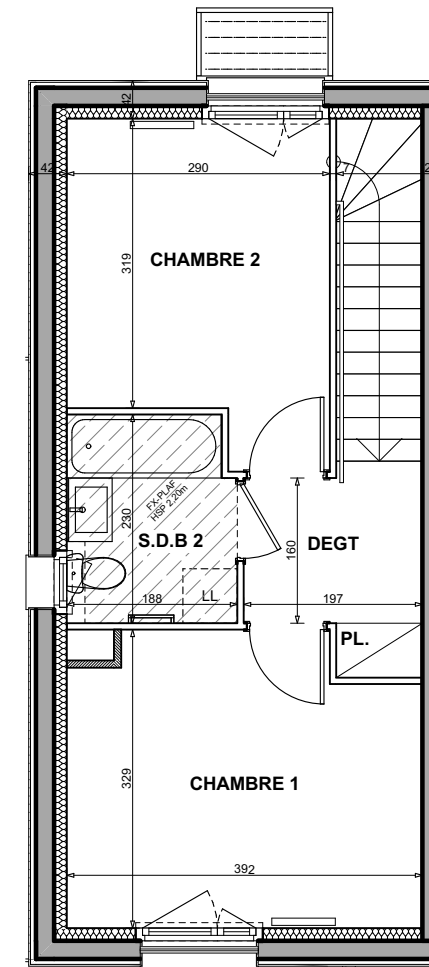

Le Concerto

Rue des Carrières - 67500 HAGUENAU

M2 3 PIECES

VILLA - APPARTEMENT

Pièces	Surf.habitable
REZ-DE-CHAUSSEE	
ENTREE	3,83 m ²
SEJ. /CUISINE	22,02 m ²
SDB 1	4,33 m ²
PL.	1,31 m ²
TOTAL RdC	31,49 m²
ETAGE	
CHAMBRE 1	12,03 m ²
CHAMBRE 2	10,04 m ²
SDB 2	4,19 m ²
DEGT.	3,54 m ²
PL.	0,57 m ²
TOTAL ETAGE	30,37 m²
TOTAL	61,86 m²
TERRASSE	8,81 m ²
ABRI J.	1,71 m ²
JARDIN A USAGE PRIVATIF	39,91 m ²

REZ-DE-CHAUSSEE

ETAGE