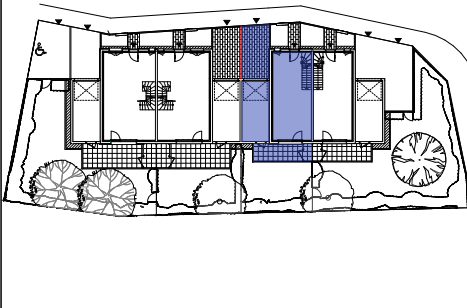

Le Concerto

Rue des Carrières - 67500 HAGUENAU

M2 3 PIECES

VILLA - APPARTEMENT

Pièces	Surf.habitable
REZ-DE-CHAUSSEE	
ENTREE	3,83 m ²
SEJ. /CUISINE	22,02 m ²
SDB 1	4,33 m ²
PL.	1,31 m ²
TOTAL RdC	31,49 m²
ETAGE	
CHAMBRE 1	12,03 m ²
CHAMBRE 2	10,04 m ²
SDB 2	4,19 m ²
DEGT.	3,54 m ²
PL.	0,57 m ²
TOTAL ETAGE	30,37 m²
TOTAL	61,86 m²
TERRASSE	8,81 m ²
ABRI J.	1,71 m ²
JARDIN A USAGE PRIVATIF	39,91 m ²

REZ-DE-CHAUSSEE

ETAGE