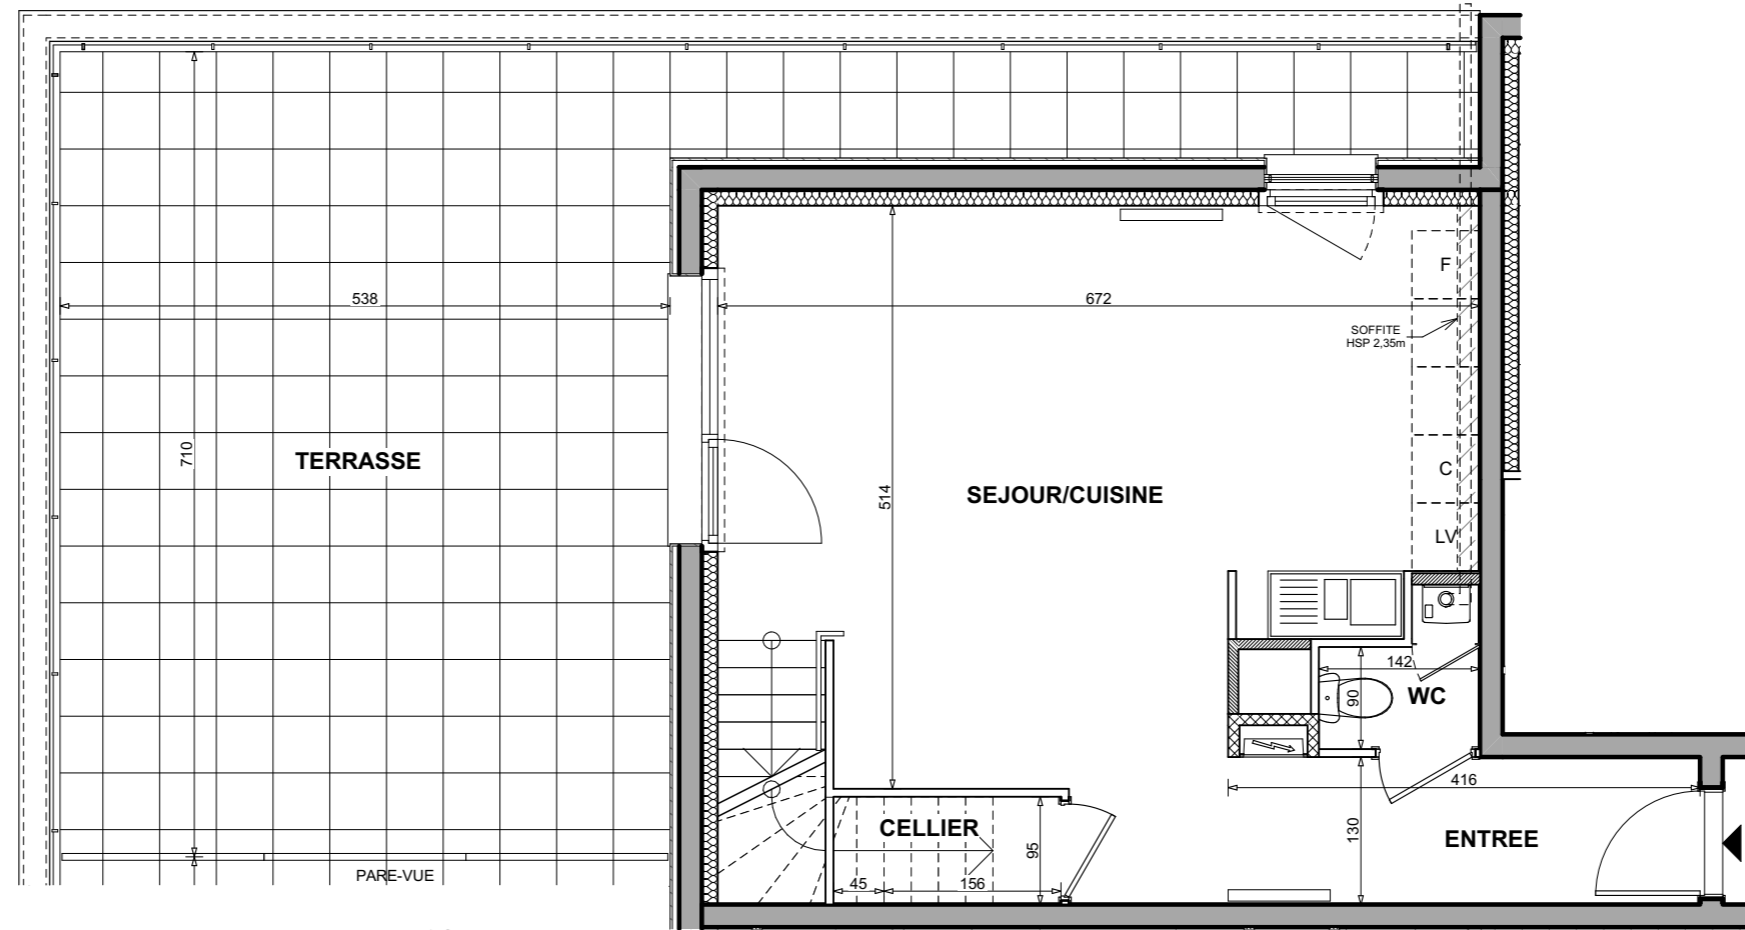

Le Concerto

Rue des Carrières - 67500 HAGUENAU

LOT 13 5 PIECES DUPLEX

COLLECTIF - 2ème ETAGE

Pièces	Surf.habitable
DUPLEX BAS	
ENTREE	5,62 m ²
CELLIER	1,48 m ²
SEJOUR/CUISINE	31,26 m ²
WC	1,61 m ²
TOTAL DUPLEX BAS	39,97 m²
DUPLEX HAUT	
CHAMBRE 1	12,90 m ²
CHAMBRE 2	10,54 m ²
CHAMBRE 3	11,38 m ²
CHAMBRE 4	12,14 m ²
SDB	5,43 m ²
WC 2	1,60 m ²
DEGT.	8,26 m ²
DRESSING	1,96 m ²
PL.	0,42 m ²
TOTAL DUPLEX HAUT	64,63 m²
TOTAL	104,60 m²
TERRASSE	45,60 m ²

DUPLEX BAS

DUPLEX HAUT