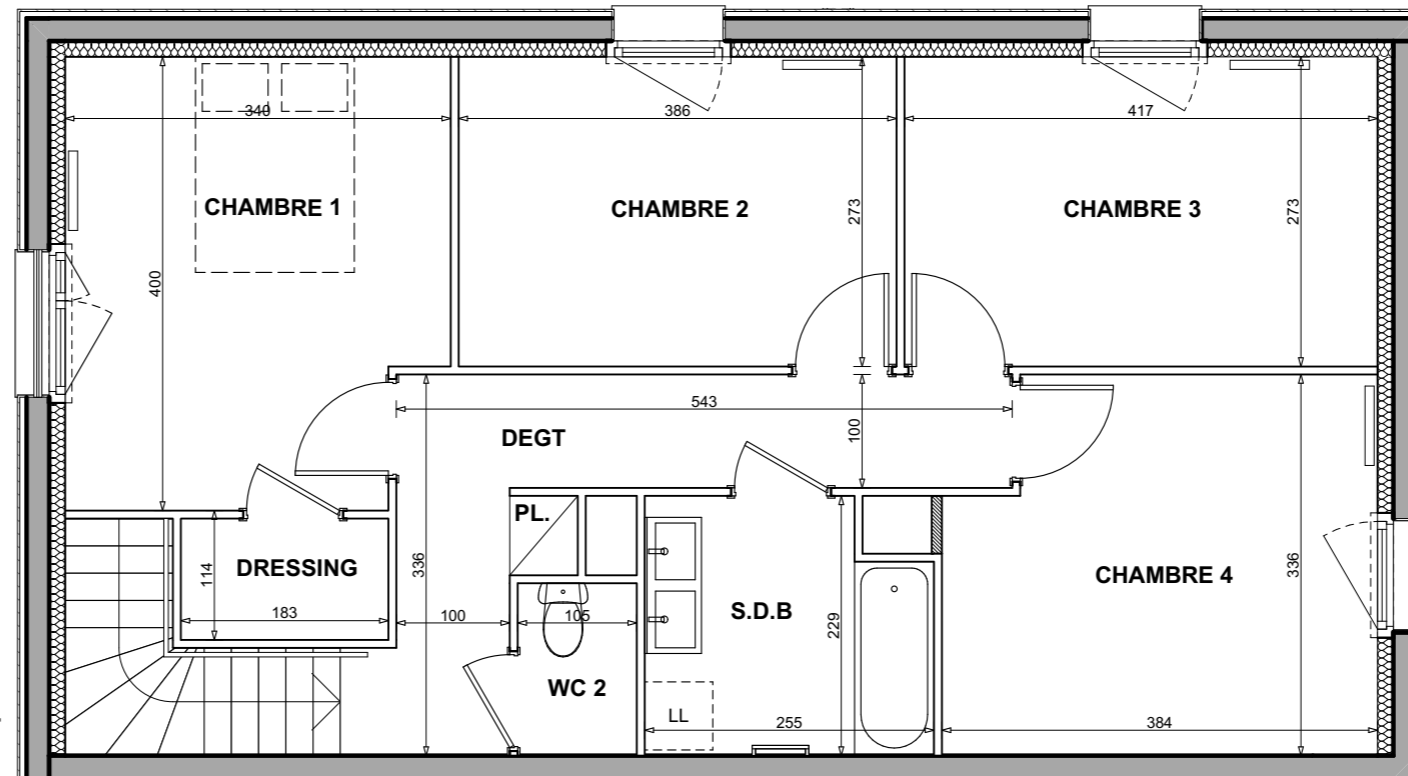

Le Concerto

Rue des Carrières - 67500 HAGUENAU

LOT 13 5 PIECES DUPLEX

COLLECTIF - 2ème ETAGE

Pièces	Surf.habitable
DUPLEX BAS	
ENTREE	5,62 m ²
CELLIER	1,48 m ²
SEJOUR/CUISINE	31,26 m ²
WC	1,61 m ²
TOTAL DUPLEX BAS	39,97 m²
DUPLEX HAUT	
CHAMBRE 1	12,90 m ²
CHAMBRE 2	10,54 m ²
CHAMBRE 3	11,38 m ²
CHAMBRE 4	12,14 m ²
SDB	5,43 m ²
WC 2	1,60 m ²
DEGT.	8,26 m ²
DRESSING	1,96 m ²
PL.	0,42 m ²
TOTAL DUPLEX HAUT	64,63 m²
TOTAL	104,60 m²
TERRASSE	45,60 m ²

DUPLEX BAS

DUPLEX HAUT