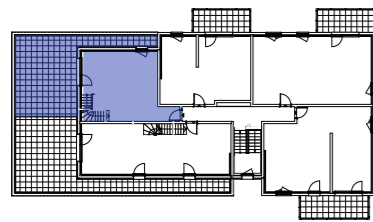

Le Concerto

Rue des Carrières - 67500 HAGUENAU

LOT 13 5 PIECES DUPLEX

COLLECTIF - 2ème ETAGE

Pièces	Surf.habitable
DUPLEX BAS	
ENTREE	5,62 m ²
CELLIER	1,48 m ²
SEJOUR/CUISINE	31,26 m ²
WC	1,61 m ²
TOTAL DUPLEX BAS	39,97 m²
DUPLEX HAUT	
CHAMBRE 1	12,90 m ²
CHAMBRE 2	10,54 m ²
CHAMBRE 3	11,38 m ²
CHAMBRE 4	12,14 m ²
SDB	5,43 m ²
WC 2	1,60 m ²
DEGT.	8,26 m ²
DRESSING	1,96 m ²
PL.	0,42 m ²
TOTAL DUPLEX HAUT	64,63 m²
TOTAL	104,60 m²
TERRASSE	45,60 m ²

DUPLEX BAS

DUPLEX HAUT