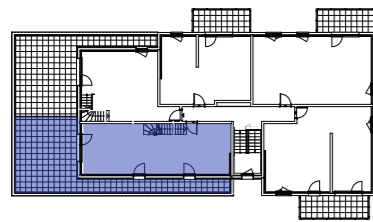

Le Concerto

Rue des Carrières - 67500 HAGUENAU

LOT 12 5 PIECES DUPLEX

COLLECTIF - 2ème ETAGE

Pièces	Surf.habitable
DUPLEX BAS	
ENTREE	4,24 m ²
SEJOUR/CUISINE	32,38 m ²
CHAMBRE 1	11,83 m ²
SDE	4,92 m ²
TOTAL DUPLEX BAS	53,37 m²
DUPLEX HAUT	
CHAMBRE 2	11,39 m ²
CHAMBRE 3	12,34 m ²
CHAMBRE 4	12,61 m ²
SDB	4,61 m ²
WC 2	1,58 m ²
DEGT.	8,37 m ²
PL.	0,57 m ²
TOTAL DUPLEX HAUT	51,47 m²

TOTAL	104,84 m²
TERRASSE	52,01 m ²

DUPLEX HAUT

DUPLEX BAS