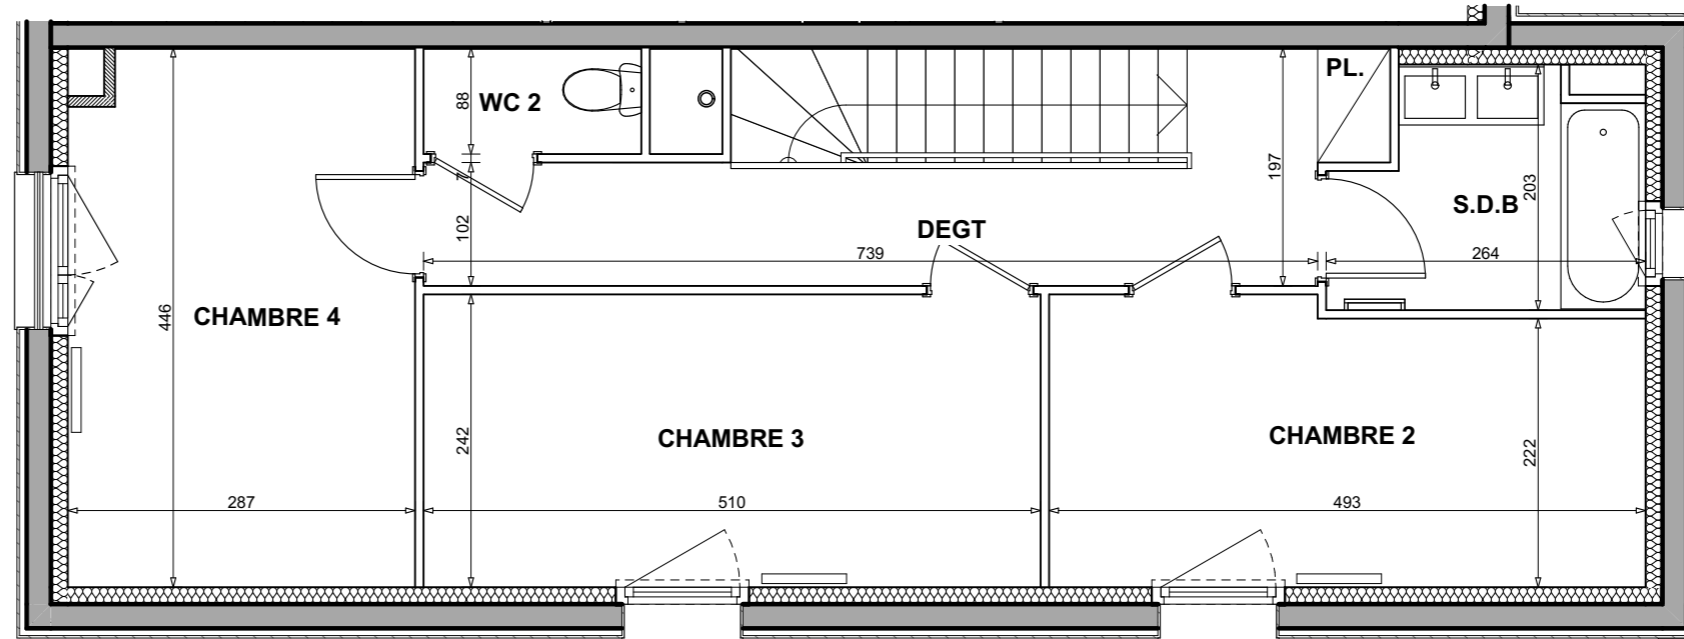

Le Concerto

Rue des Carrières - 67500 HAGUENAU

LOT 12 5 PIECES DUPLEX

COLLECTIF - 2ème ETAGE

Pièces	Surf.habitable
DUPLEX BAS	
ENTREE	4,24 m ²
SEJOUR/CUISINE	32,38 m ²
CHAMBRE 1	11,83 m ²
SDE	4,92 m ²
TOTAL DUPLEX BAS	53,37 m²
DUPLEX HAUT	
CHAMBRE 2	11,39 m ²
CHAMBRE 3	12,34 m ²
CHAMBRE 4	12,61 m ²
SDB	4,61 m ²
WC 2	1,58 m ²
DEGT.	8,37 m ²
PL.	0,57 m ²
TOTAL DUPLEX HAUT	51,47 m²

TOTAL	104,84 m²
TERRASSE	52,01 m ²

DUPLEX HAUT

DUPLEX BAS