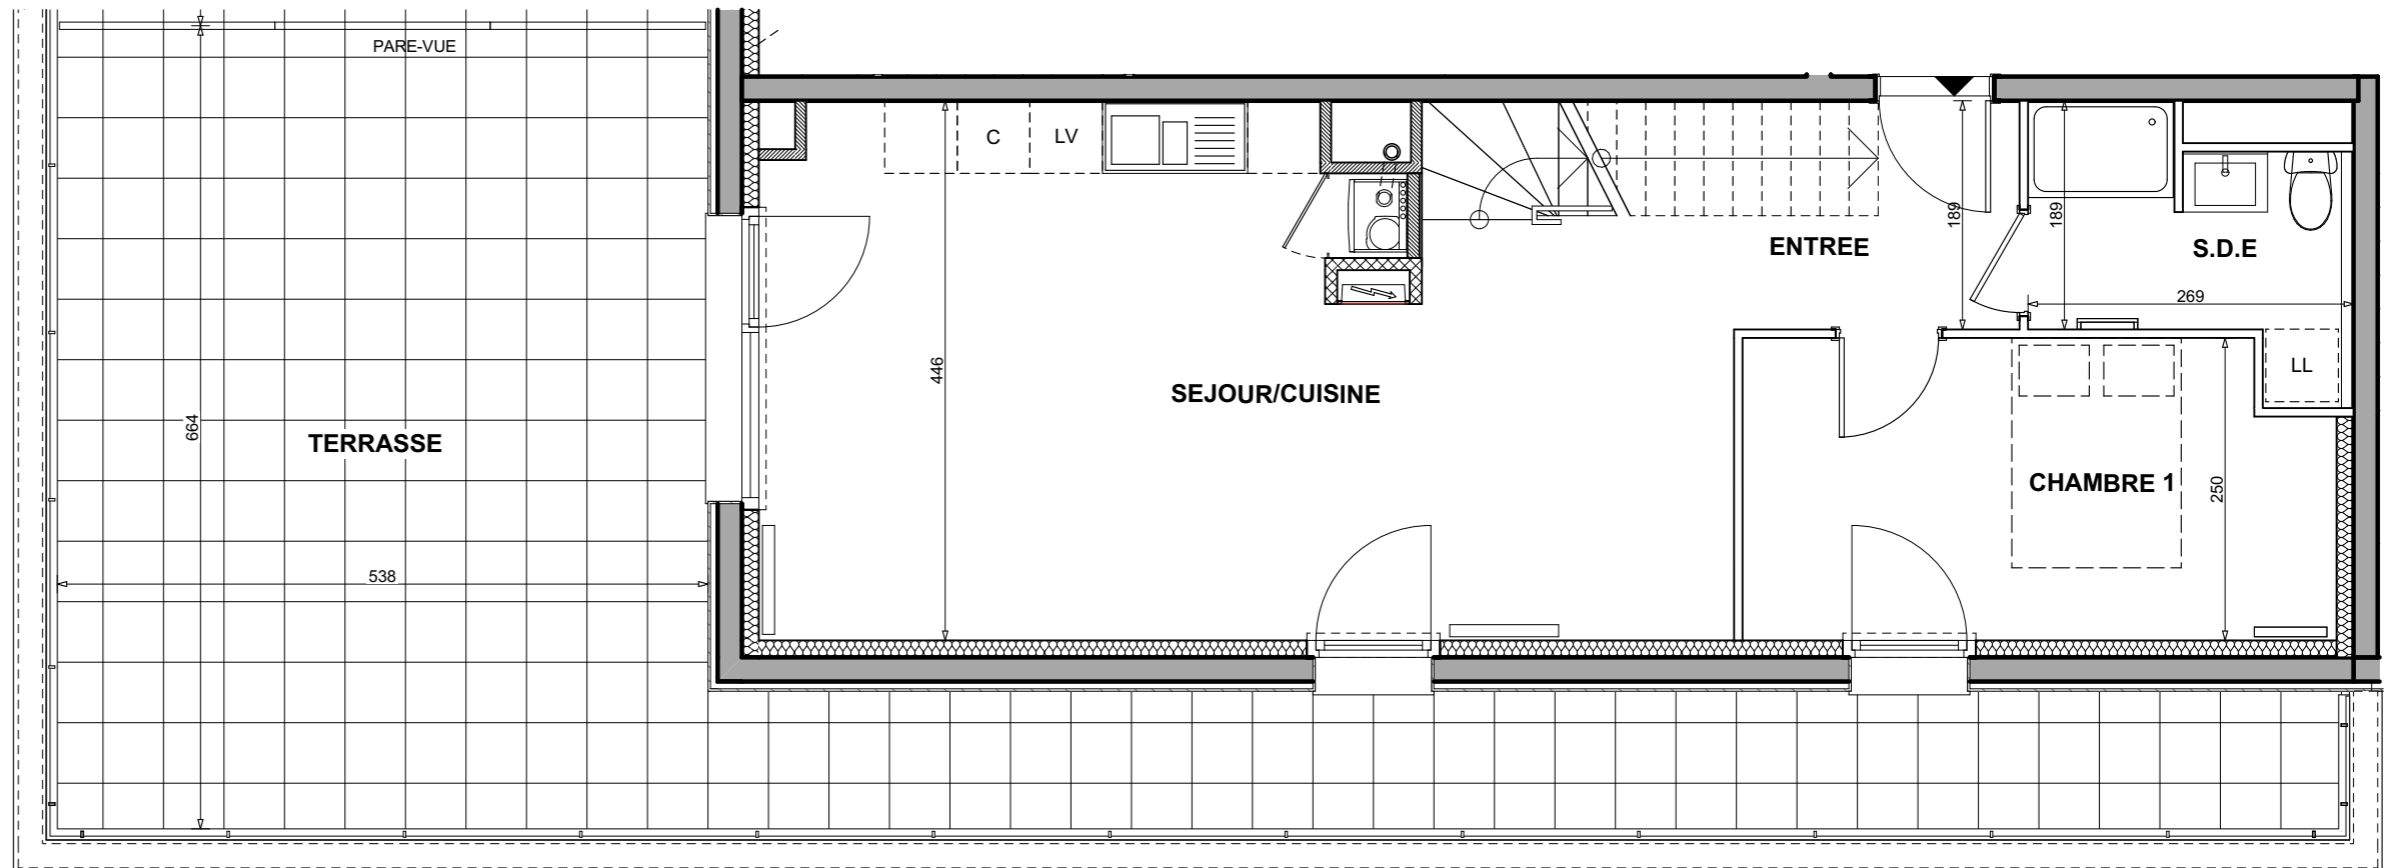

Le Concerto

Rue des Carrières - 67500 HAGUENAU

LOT 12 5 PIECES DUPLEX

COLLECTIF - 2ème ETAGE

Pièces	Surf.habitable
DUPLEX BAS	
ENTREE	4,24 m ²
SEJOUR/CUISINE	32,38 m ²
CHAMBRE 1	11,83 m ²
SDE	4,92 m ²
TOTAL DUPLEX BAS	53,37 m²
DUPLEX HAUT	
CHAMBRE 2	11,39 m ²
CHAMBRE 3	12,34 m ²
CHAMBRE 4	12,61 m ²
SDB	4,61 m ²
WC 2	1,58 m ²
DEGT.	8,37 m ²
PL.	0,57 m ²
TOTAL DUPLEX HAUT	51,47 m²

TOTAL	104,84 m²
TERRASSE	52,01 m ²

DUPLEX HAUT

DUPLEX BAS