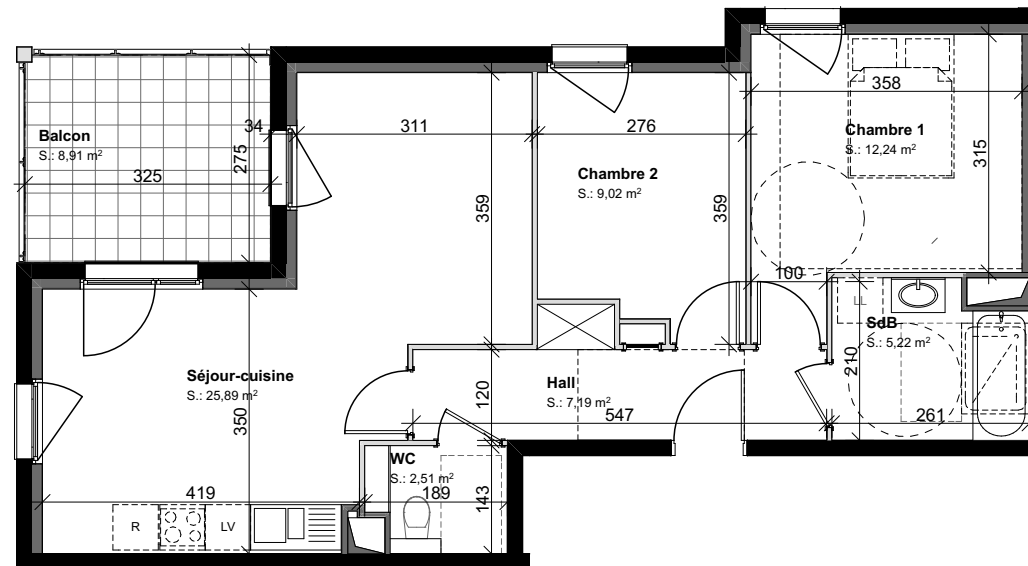

LOT 108
3 PIECES

BATIMENT A - R+1

SURFACE HABITABLE F3

Séjour-cuisine	25,89
Chambre 1	12,24
Chambre 2	9,02
SdB	5,22
Hall	7,19
WC	2,51

62,07 m²

SURFACE ANNEXE

Balcon	8,91
--------	------

09.12.2019 DCE