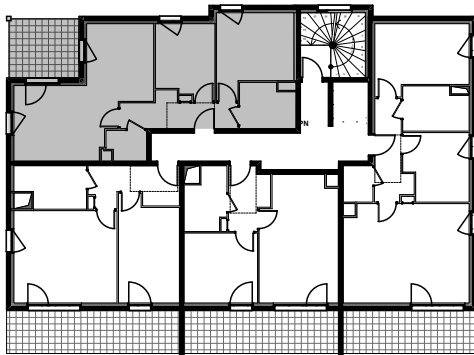

LOT 108
3 PIECES

BATIMENT A - R+1

SURFACE HABITABLE F3

Séjour-cuisine	25,89
Chambre 1	12,24
Chambre 2	9,02
SdB	5,22
Hall	7,19
WC	2,51

62,07 m²

SURFACE ANNEXE

Balcon	8,91
--------	------

09.12.2019 DCE