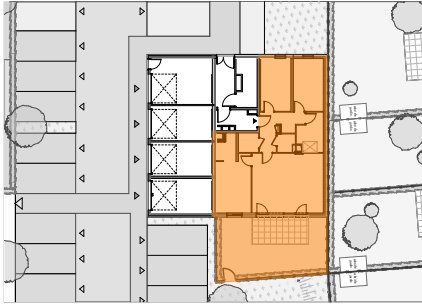

DOMAINE DE LA CHENAIE
 Route de Weitbruch
 HAGUENAU

Bâtiment	Appart.	Type	Niveau
A1	101	4 Pièces	RDC

Plan Indice B

Plan de localisation

Pièces	Surface habitable
Séjour/Cuisine	29,09
Chambre 3	12,97
Chambre 2	10,89
Chambre 1	10,84
SdB	6,22
Entrée	4,63
Dressing	3,30
Cellier	2,70
Dgt	2,38
WC	2,13
Pl	0,86
Tot. SHAB	86,01 m²

Surfaces annexes (m²)

Jardin privatif	36,37
Terrasse	10,46
	46,83 m²

Document non contractuel

De légères modifications pourront être apportées au plan pour des raisons techniques ou réglementaires.
 Les retombées, soffites, faux-plafonds ne sont pas figurés.