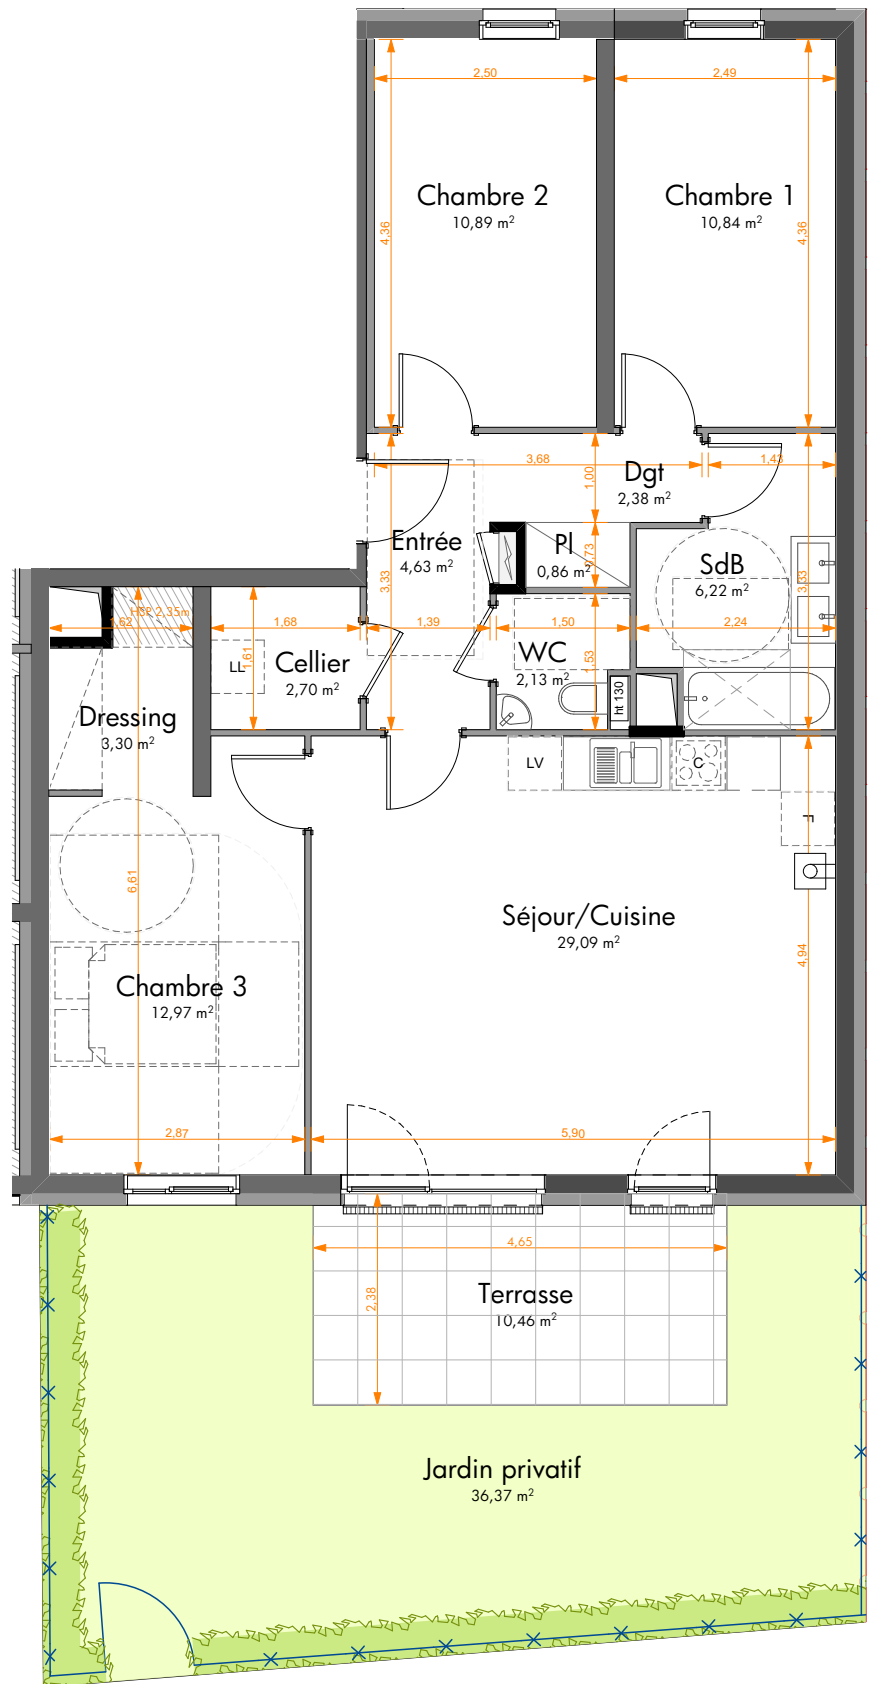

DOMAINE DE LA CHENAIE
 Route de Weitbruch
 HAGUENAU

Bâtiment	Appart.	Type	Niveau
A1	101	4 Pièces	RDC

Plan Indice B

Plan de localisation

Pièces	Surface habitable
Séjour/Cuisine	29,09
Chambre 3	12,97
Chambre 2	10,89
Chambre 1	10,84
SdB	6,22
Entrée	4,63
Dressing	3,30
Cellier	2,70
Dgt	2,38
WC	2,13
Pl	0,86
Tot. SHAB	86,01 m²

Surfaces annexes (m²)

Jardin privatif	36,37
Terrasse	10,46
	46,83 m²

Document non contractuel

De légères modifications pourront être apportées au plan pour des raisons techniques ou réglementaires.
 Les retombées, soffites, faux-plafonds ne sont pas figurés.