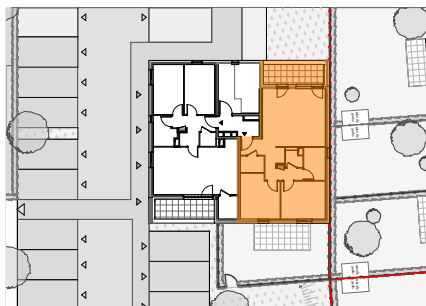

DOMAINE DE LA CHENAIE
Route de Weitbruch
HAGUENAU

Bâtiment	Appart.	Type	Niveau
A1	105	3 Pièces	R+2

Plan Indice B

Plan de localisation

Pièces	Surface habitable
Séjour/Cuisine	24,09
Chambre 1	11,53
Chambre 2	11,46
SdB	4,85
Dgt	4,11
Entrée	3,92
Cellier	2,67
WC	1,82
Pl	0,97
Tot. SHAB	65,42 m²

Surfaces annexes (m²)

Balcon	8,41
--------	------