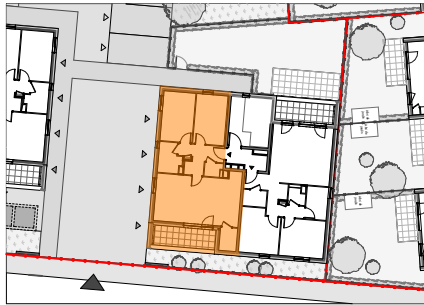

DOMAINE DE LA CHENAIE
 Route de Weitbruch
 HAGUENAU

Bâtiment	Appart.	Type	Niveau
A2	115	3 Pièces	R+2

Plan Indice B

Plan de localisation

Pièces	Surface habitable
Séjour/Cuisine	28,35
Chambre 1	10,92
Chambre 2	10,73
Entrée	5,95
SdB	4,37
Cellier	2,73
WC	1,58
PI	0,68
Tot. SHAB	65,31 m²

Surfaces annexes (m²)

Balcon	8,63
--------	------