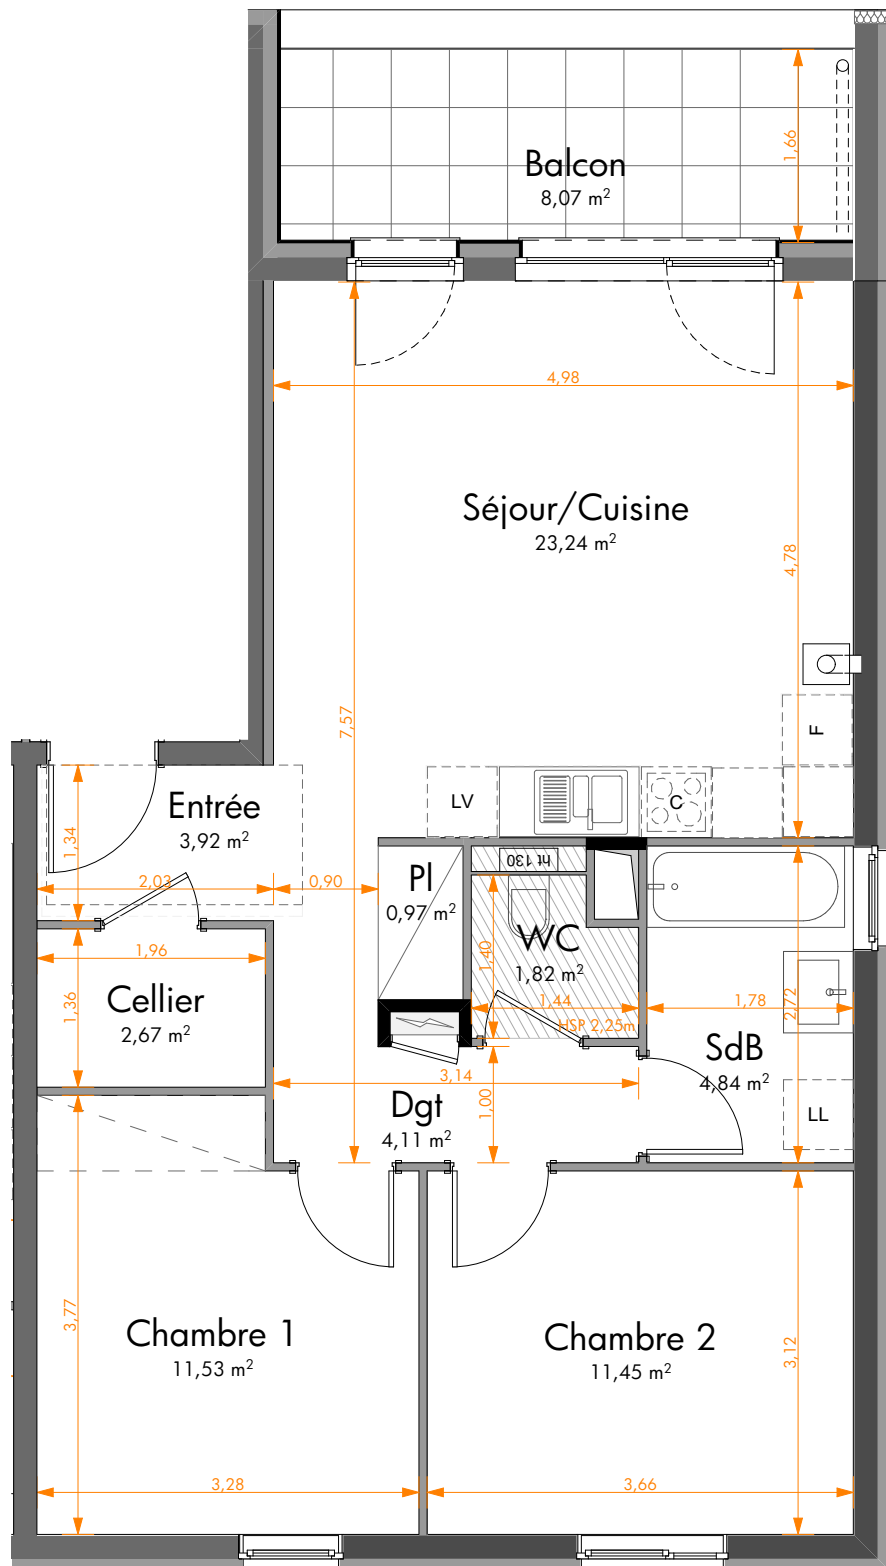

DOMAINE DE LA CHENAIE
 Route de Weitbruch
 HAGUENAU

Bâtiment	Appart.	Type	Niveau
A2	116	3 Pièces	R+2

Plan Indice B

⊕ z Plan de localisation

Pièces	Surface habitable
Séjour/Cuisine	23,24
Chambre 1	11,53
Chambre 2	11,45
SdB	4,84
Dgt	4,11
Entrée	3,92
Cellier	2,67
WC	1,82
Pl	0,97
Tot. SHAB	64,55 m²

Surfaces annexes (m²)

Balcon	8,07
--------	------

Document non contractuel

De légères modifications pourront être apportées au plan pour des raisons techniques ou réglementaires.

Les retombées, soffites, faux-plafonds ne sont pas figurés.